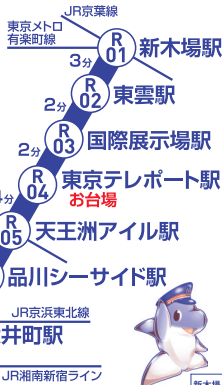

TWR りんかい線のご案内

JR埼京線と直通運転
をしています。

お台場（東京レポート駅）直通!

大崎駅 12分
渋谷駅 18分
新宿駅 23分
池袋駅 28分

※所要時間は標準的な目安です。

東京モノレール

JR山手線

品川駅

大崎駅

恵比寿駅

渋谷駅

新宿駅

池袋駅

大宮駅

川越駅

りんかい線運賃表		乗車	
新木場		210	280
国際展示場		210	280
東雲		210	280
天王洲アイル		210	280
品川シーサイド		210	280
大井町		210	280
大崎		210	280
大宮		280	340
池袋		280	340
新宿		280	340
渋谷		280	340
恵比寿		280	340
大崎		280	340
大宮		340	400
池袋		340	400
新宿		340	400
渋谷		340	400
恵比寿		340	400
大崎		340	400

2019年10月1日改訂

東京臨海高速鉄道株式会社
<https://www.twr.co.jp/>

りんかい線 国際展示場駅標準時刻表

2021年3月13日改正

時	平日下り	大崎・JR埼京線方面 (渋谷・新宿方面)
5	44	54
6	08 14 25 34 43 49 59	
7	08 15 22 29 35 42 51 55	
8	01 06 13 18 25 31 38 44 49 55	
9	02 05 09 15 20 26 29 34 38 45 50 55 58	
10	04 12 21 27 37 44 52	川宮武赤池テ 大崎行 大崎行 大崎行 大崎行
11	01 07 16 25 33 41 47 58	川宮武赤池テ 大崎行 大崎行 大崎行 大崎行
12	07 17 25 35 45 51	川宮武赤池テ 大崎行 大崎行 大崎行 大崎行
13	00 07 16 25 34 45 51	
14	00 07 16 25 35 43 47 57	
15	07 14 25 32 39 47 56	
16	05 12 21 29 35 40 48 52	
17	00 08 13 19 25 31 39 46 51	
18	00 05 11 16 24 30 38 44 49 56	
19	04 08 16 23 31 36 43 47 55	
20	01 07 16 23 30 39 48 55	
21	00 09 15 21 29 39 48 56	
22	01 10 21 31 47 51	
23	02 19 28 42 59	
0		