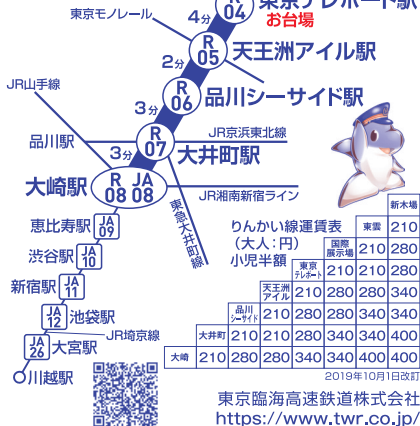

# TWR りんかい線のご案内

JR埼京線と直通運転  
をしています。

お台場(東京レポート駅)直通!

- 大崎駅 12分
- 渋谷駅 18分
- 新宿駅 24分
- 池袋駅 29分

※所要時間は標準的な目安です。

## りんかい線 品川シーサイド駅標準時刻表

2020年3月14日改正

2020年3月14日改正

時	平日下り	大崎・JR埼京線方面(渋谷・新宿方面)
5	25 52	
6	02 16 22 33 42 51 58	
7	08 18 23 31 37 42 50 58	
8	03 09 14 21 26 33 40 46 53	
9	00 03 08 14 18 23 28 34 42 46 51 57	
10	02 12 20 29 36 45 52	川宮武赤池無印
11	00 11 16 23 33 41 50 55	大崎行
12	06 15 22 33 43 53 59	川越行
13	08 15 23 35 42 53 59	大宮行
14	08 15 26 34 43 51 55	大崎行
15	05 15 23 33 40 49 55	大宮行
16	06 15 20 29 37 42 48 56	大崎行
17	00 08 16 23 28 33 40 48 54 59	大宮行
18	08 14 20 25 32 38 46 52 58	大崎行
19	05 12 16 24 32 39 44 50 55	大宮行
20	02 08 15 23 33 39 47 55	大崎行
21	02 08 17 29 37 47 56	大宮行
22	04 18 28 39 54	大崎行
23	10 27 36 50	大宮行
0	06	