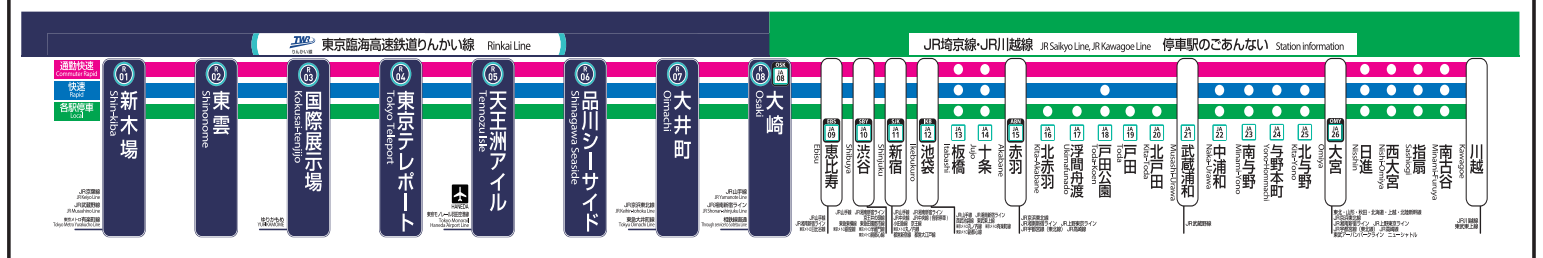

りんかい線・JR 埼京線直通運転列車 標準時刻表

土休日

上り

2024年3月16日改正

Main table containing train schedules for Rinkai Line and JR Saikyo Line, including station names, train types, and departure/arrival times.

※都合により一部変更して運転する場合があります。