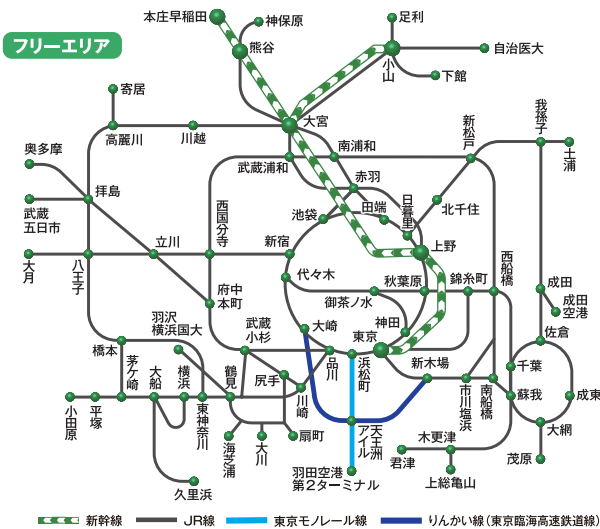

### のんびり ホリデー Suicaパス

Suicaで!

モバイルSuicaで!

1日間有効

おとな

**2,670円**

こども

**1,330円**

※「のんびりホリデーSuicaパス」は、新幹線・久留里線はご利用になれません。  
※モバイルSuicaでのご利用は大人のみです。ご利用日当日のみの発売となります。

発売期間 **通年** 利用期間 **土・休日** および4月29日～5月5日、7月20日～8月31日、12月29日～1月3日の毎日

フリーエリア内のJR線の普通列車(快速含む)普通車自由席と東京モノレール全線、りんかい線全線が乗り降り自由です。

## 東京23区内のおでかけに! まるごと1日乗り降り自由!