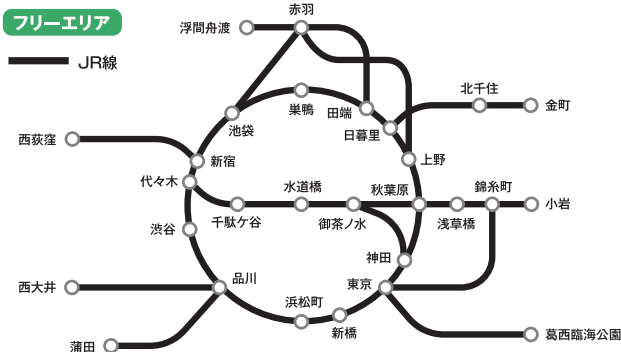

## 東京23区内のおでかけに! まるごと1日乗り降り自由!

### 都区内パス

きっぷで!

Suicaで!

モバイルSuicaで!

1日間有効

おとな

**760円**

こども

**380円**

発売期間 **通年** 利用期間 **通年**

※モバイルSuicaでのご利用は大人のみです。ご利用日当日のみの発売となります。

東京23区内のJR線の普通列車(快速含む)普通車自由席が乗り降り自由です。

※新幹線はご利用になれません。※りんかい線はご利用になれません。

お求めはJR東日本のフリーエリア内の指定席券売機等で!

おでかけに便利なきっぷ

※本誌掲載のデータは2023年6月のものです。発行後にデータが変更になる場合がありますので、お出かけの際には事前に確認されることをおすすめいたします。※写真・イラストはすべてイメージです。