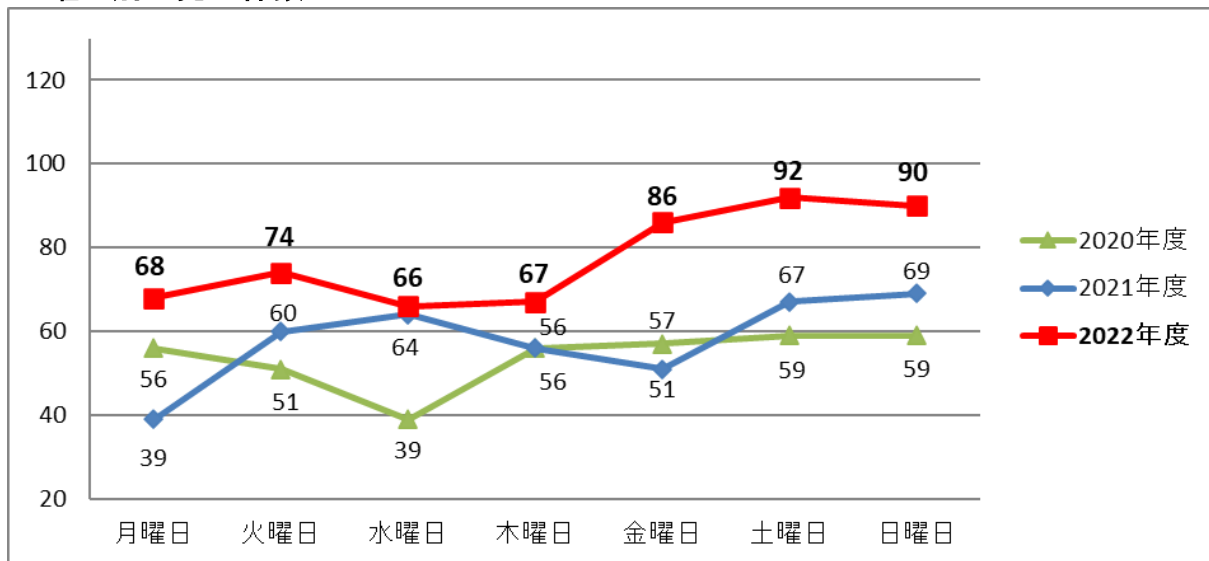

2022年度は37社局で543件（前年度は37社局で406件）となり、昨年に比べ137件増加しました。2022年度は新型コロナウイルス感染症に伴う行動制限措置が緩和され、前年より輸送人員が増加し、それに伴い暴力行為件数も増加したものと推測されます。（下表参照）

月別では新型コロナウイルスの新規感染者数が増加した8～9月、1～3月の発生件数が少なくなりましたが、年間では大幅に増加しました。曜日別では金土日に多く発生しました。暴力行為の加害者の約53%（543件中289件）が酒気を帯びており、時間帯別では夜・深夜の発生件数が多いことから、暴力行為と飲酒に相関関係があると考えられます。加害者の年齢に偏りはなく、幅広い年代に分布しております。

長期的に暴力行為件数が減少しているのは、全国の鉄道事業者による啓発ポスターの掲出、警察官の巡回や警備員の配置、駅係員への研修、防犯カメラの駅構内・車内への設置等が抑止に大きく寄与しているものと考えられます。また、報道機関等を通じて鉄道係員に対する暴力行為が発生している現状についてお客さまに認知されたことも、暴力行為の未然防止に繋がっていると思われれます。

引き続き、暴力行為は絶対に許されないこと、暴力行為に対して鉄道業界全体が結束して、毅然とした態度で対応することを強く訴えてまいります。主な集計・分析結果については、別紙の通りです。

I. 鉄道係員に対する暴力行為の発生状況

暴力行為の発生状況については以下のとおりです。

1. 月別 発生件数

2. 曜日別 発生件数

3. 時間帯別 発生件数

※発生時間帯不明の件数は含まず。

II. 鉄道係員に対する暴力行為の分析

暴力行為の発生傾向については以下のとおりです。

1. 加害者の飲酒の有無

2022年度

2021年度

2020年度

2. 加害者年齢

2022年度

2021年度

2020年度