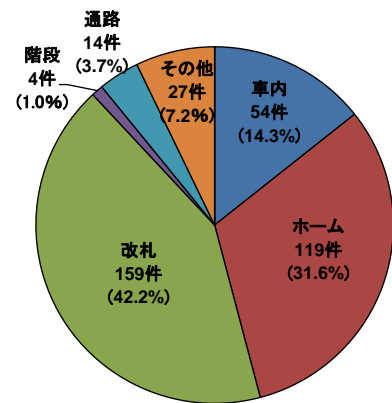

I. 鉄道係員に対する暴力行為の発生状況

暴力行為の発生状況については以下のとおりです。

1. 月別 発生件数

2. 曜日別 発生件数

3. 時間帯別 発生件数

※発生時間帯不明の件数は含まず。

II. 鉄道係員に対する暴力行為の分析

暴力行為の発生傾向については以下のとおりです。

1. 加害者の飲酒の有無

2022年度

2021年度

2020年度

2. 加害者年齢

2022年度

2021年度

2020年度

3. 発生場所

2022年度

2021年度

2020年度

以 上

本日、この資料は下記の記者クラブにお届けしています

- 国土交通記者会 ○ときわクラブ ○丸の内記者クラブ ○J R記者クラブ
○東海交通研究会 ○青灯クラブ ○近畿電鉄記者クラブ ○都庁記者クラブ
○名古屋市政記者クラブ ○北海道運輸航空記者クラブ
○四国交通記者クラブ ○九州J R記者クラブ ○福岡経済記者クラブ

等