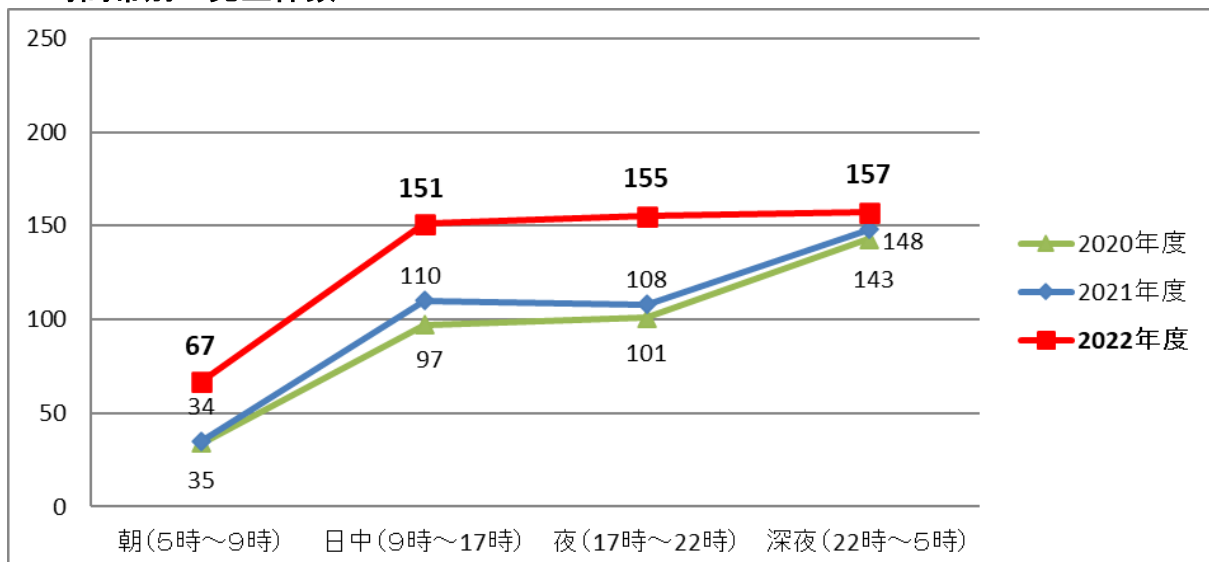

2022年度は37社局で543件（前年度は37社局で406件）となり、昨年に比べ137件増加しました。2022年度は新型コロナウイルス感染症に伴う行動制限措置が緩和され、前年より輸送人員が増加し、それに伴い暴力行為件数も増加したものと推測されます。（下表参照）

月別では新型コロナウイルスの新規感染者数が増加した8～9月、1～3月の発生件数が少なくなりましたが、年間では大幅に増加しました。曜日別では金土日に多く発生しました。暴力行為の加害者の約53%（543件中289件）が酒気を帯びており、時間帯別では夜・深夜の発生件数が多いことから、暴力行為と飲酒に相関関係があると考えられます。加害者の年齢に偏りはなく、幅広い年代に分布しております。

長期的に暴力行為件数が減少しているのは、全国の鉄道事業者による啓発ポスターの掲出、警察官の巡回や警備員の配置、駅係員への研修、防犯カメラの駅構内・車内への設置等が抑止に大きく寄与しているものと考えられます。また、報道機関等を通じて鉄道係員に対する暴力行為が発生している現状についてお客さまに認知されたことも、暴力行為の未然防止に繋がっていると思われれます。

引き続き、暴力行為は絶対に許されないこと、暴力行為に対して鉄道業界全体が結束して、毅然とした態度で対応することを強く訴えてまいります。主な集計・分析結果については、別紙の通りです。

I. 鉄道係員に対する暴力行為の発生状況

暴力行為の発生状況については以下のとおりです。

1. 月別 発生件数

2. 曜日別 発生件数

3. 時間帯別 発生件数

※発生時間帯不明の件数は含まず。

II. 鉄道係員に対する暴力行為の分析

暴力行為の発生傾向については以下のとおりです。

1. 加害者の飲酒の有無

2022年度

2021年度

2020年度

2. 加害者年齢

2022年度

2021年度

2020年度