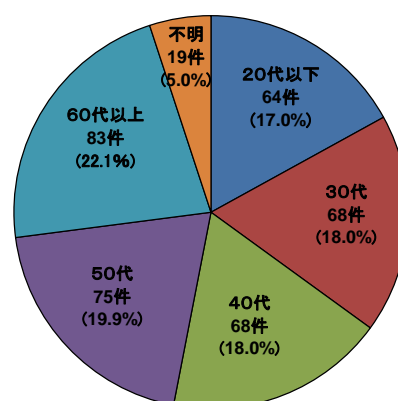

I. 鉄道係員に対する暴力行為の発生状況

暴力行為の発生状況については以下のとおりです。

1. 月別 発生件数

2. 曜日別 発生件数

3. 時間帯別 発生件数

※発生時間帯不明の件数は含まず。

II. 鉄道係員に対する暴力行為の分析

暴力行為の発生傾向については以下のとおりです。

1. 加害者の飲酒の有無

2022年度

2021年度

2020年度

2. 加害者年齢

2022年度

2021年度

2020年度