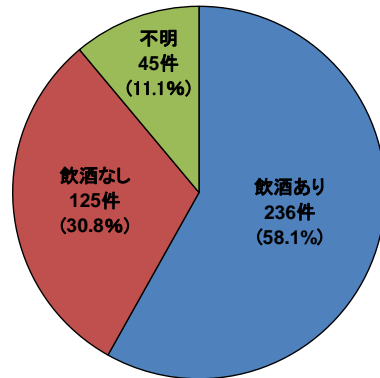

2022年度は37社局で543件（前年度は37社局で406件）となり、昨年に比べ137件増加しました。2022年度は新型コロナウイルス感染症に伴う行動制限措置が緩和され、前年より輸送人員が増加し、それに伴い暴力行為件数も増加したものと推測されます。（下表参照）

月別では新型コロナウイルスの新規感染者数が増加した8～9月、1～3月の発生件数が少なくなりましたが、年間では大幅に増加しました。曜日別では金土日に多く発生しました。暴力行為の加害者の約53%（543件中289件）が酒気を帯びており、時間帯別では夜・深夜の発生件数が多いことから、暴力行為と飲酒に相関関係があると考えられます。加害者の年齢に偏りはなく、幅広い年代に分布しております。

長期的に暴力行為件数が減少しているのは、全国の鉄道事業者による啓発ポスターの掲出、警察官の巡回や警備員の配置、駅係員への研修、防犯カメラの駅構内・車内への設置等が抑止に大きく寄与しているものと考えられます。また、報道機関等を通じて鉄道係員に対する暴力行為が発生している現状についてお客さまに認知されたことも、暴力行為の未然防止に繋がっていると思われれます。

引き続き、暴力行為は絶対に許されないこと、暴力行為に対して鉄道業界全体が結束して、毅然とした態度で対応することを強く訴えてまいります。主な集計・分析結果については、別紙の通りです。

I. 鉄道係員に対する暴力行為の発生状況

暴力行為の発生状況については以下のとおりです。

1. 月別 発生件数

2. 曜日別 発生件数

3. 時間帯別 発生件数

※発生時間帯不明の件数は含まず。

II. 鉄道係員に対する暴力行為の分析

暴力行為の発生傾向については以下のとおりです。

1. 加害者の飲酒の有無

2022年度

2021年度

2020年度

2. 加害者年齢

2022年度

2021年度

2020年度