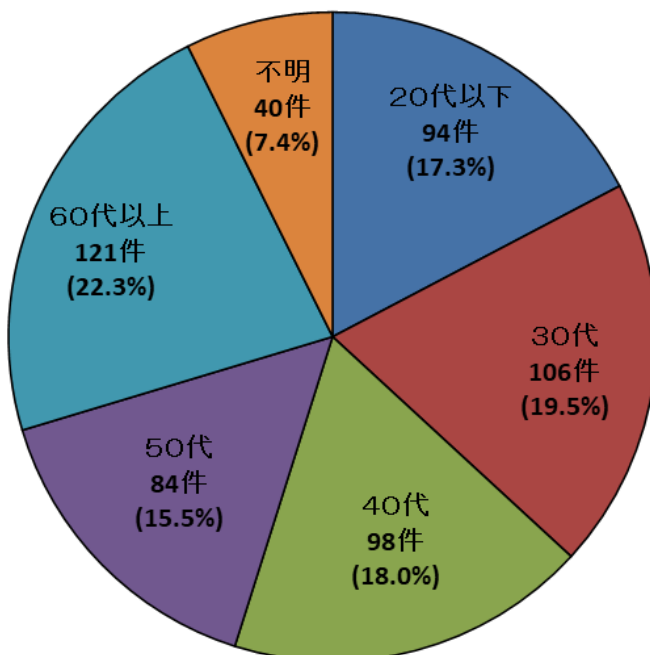

I. 鉄道係員に対する暴力行為の発生状況

暴力行為の発生状況については以下のとおりです。

1. 月別 発生件数

2. 曜日別 発生件数

3. 時間帯別 発生件数

※発生時間帯不明の件数は含まず。

II. 鉄道係員に対する暴力行為の分析

暴力行為の発生傾向については以下のとおりです。

1. 加害者の飲酒の有無

2022年度

2021年度

2020年度

2. 加害者年齢

2022年度

2021年度

2020年度