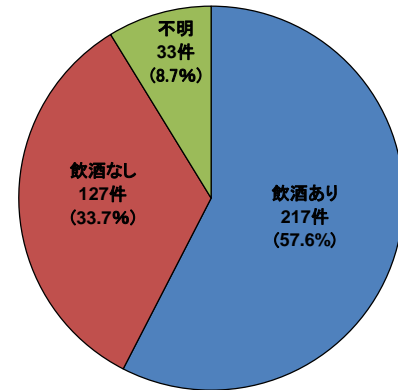

I. 鉄道係員に対する暴力行為の発生状況

暴力行為の発生状況については以下のとおりです。

1. 月別 発生件数

2. 曜日別 発生件数

3. 時間帯別 発生件数

※発生時間帯不明の件数は含まず。

II. 鉄道係員に対する暴力行為の分析

暴力行為の発生傾向については以下のとおりです。

1. 加害者の飲酒の有無

2022年度

2021年度

2020年度

2. 加害者年齢

2022年度

2021年度

2020年度

3. 発生場所

2022年度

2021年度

2020年度

以 上

本日、この資料は下記の記者クラブにお届けしています

- 国土交通記者会 ○ときわクラブ ○丸の内記者クラブ ○J R記者クラブ
○東海交通研究会 ○青灯クラブ ○近畿電鉄記者クラブ ○都庁記者クラブ
○名古屋市政記者クラブ ○北海道運輸航空記者クラブ
○四国交通記者クラブ ○九州J R記者クラブ ○福岡経済記者クラブ

等