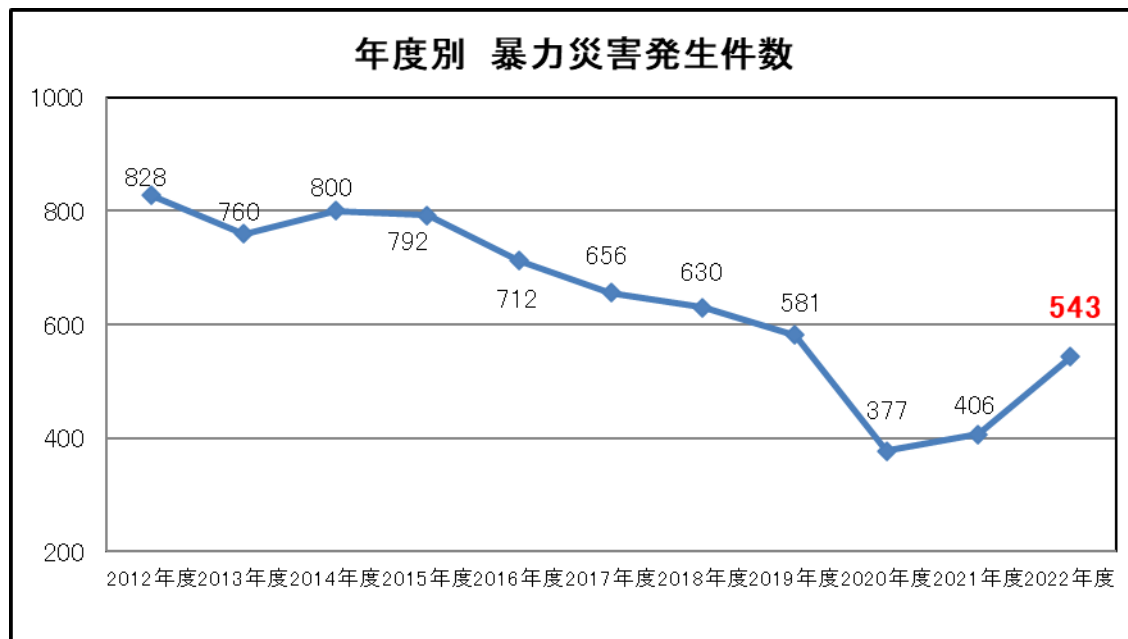

鉄道係員に対する暴力行為の件数・発生状況について

— 2022年度は計543件の暴力行為が発生（全国37社局） —

一般社団法人 日本民営鉄道協会	福岡市交通局
北海道旅客鉄道株式会社	埼玉新都市交通株式会社
東日本旅客鉄道株式会社	北総鉄道株式会社
東海旅客鉄道株式会社	東京モノレール株式会社
西日本旅客鉄道株式会社	株式会社ゆりかもめ
四国旅客鉄道株式会社	首都圏新都市鉄道株式会社
九州旅客鉄道株式会社	多摩都市モノレール株式会社
札幌市交通局	東京臨海高速鉄道株式会社
東京都交通局	株式会社横浜シーサイドライン
横浜市交通局	愛知環状鉄道株式会社
名古屋市交通局	大阪市高速電気軌道株式会社

日本民営鉄道協会（大手16社）、JR北海道、JR東日本、JR東海、JR西日本、JR四国、JR九州、札幌市交通局、東京都交通局、横浜市交通局、名古屋市交通局、福岡市交通局、ニューシャトル、北総鉄道、東京モノレール、ゆりかもめ、首都圏新都市鉄道、多摩都市モノレール、東京臨海高速鉄道、横浜シーサイドライン、愛知環状鉄道、Osaka Metro では、2022年度（2022年4月～2023年3月）に発生した駅係員や乗務員等の鉄道係員に対する暴力行為件数の集計を行いました。

2022年度は37社局で543件（前年度は37社局で406件）となり、昨年に比べ137件増加しました。2022年度は新型コロナウイルス感染症に伴う行動制限措置が緩和され、前年より輸送人員が増加し、それに伴い暴力行為件数も増加したものと推測されます。（下表参照）

月別では新型コロナウイルスの新規感染者数が増加した8～9月、1～3月の発生件数が少なくなりましたが、年間では大幅に増加しました。曜日別では金土日に多く発生しました。暴力行為の加害者の約53%（543件中289件）が酒気を帯びており、時間帯別では夜・深夜の発生件数が多いことから、暴力行為と飲酒に相関関係があると考えられます。加害者の年齢に偏りはなく、幅広い年代に分布しております。

長期的に暴力行為件数が減少しているのは、全国の鉄道事業者による啓発ポスターの掲出、警察官の巡回や警備員の配置、駅係員への研修、防犯カメラの駅構内・車内への設置等が抑止に大きく寄与しているものと考えられます。また、報道機関等を通じて鉄道係員に対する暴力行為が発生している現状についてお客さまに認知されたことも、暴力行為の未然防止に繋がっていると思われれます。

引き続き、暴力行為は絶対に許されないこと、暴力行為に対して鉄道業界全体が結束して、毅然とした態度で対応することを強く訴えてまいります。主な集計・分析結果については、別紙の通りです。