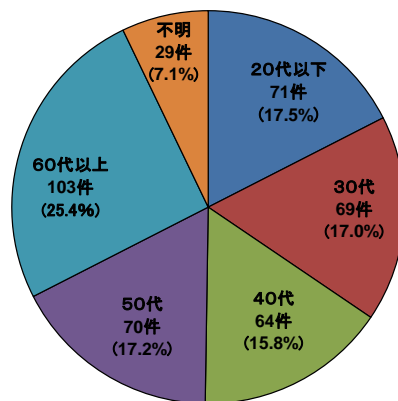

I. 鉄道係員に対する暴力行為の発生状況

暴力行為の発生状況については以下のとおりです。

1. 月別 発生件数

2. 曜日別 発生件数

3. 時間帯別 発生件数

※発生時間帯不明の件数は含まず。

II. 鉄道係員に対する暴力行為の分析

暴力行為の発生傾向については以下のとおりです。

1. 加害者の飲酒の有無

2022年度

2021年度

2020年度

2. 加害者年齢

2022年度

2021年度

2020年度