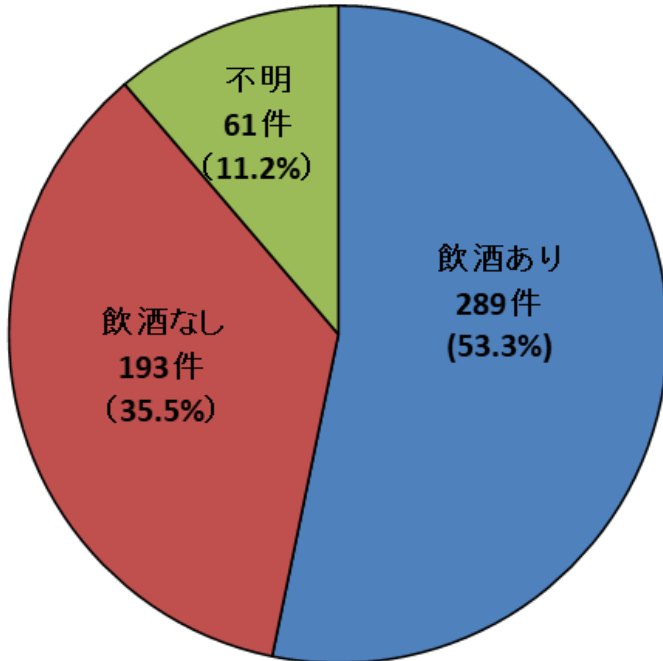

2022年度は37社局で543件（前年度は37社局で406件）となり、昨年に比べ137件増加しました。2022年度は新型コロナウイルス感染症に伴う行動制限措置が緩和され、前年より輸送人員が増加し、それに伴い暴力行為件数も増加したものと推測されます。（下表参照）

月別では新型コロナウイルスの新規感染者数が増加した8～9月、1～3月の発生件数が少なくなりましたが、年間では大幅に増加しました。曜日別では金土日に多く発生しました。暴力行為の加害者の約53%（543件中289件）が酒気を帯びており、時間帯別では夜・深夜の発生件数が多いことから、暴力行為と飲酒に相関関係があると考えられます。加害者の年齢に偏りはなく、幅広い年代に分布しております。

長期的に暴力行為件数が減少しているのは、全国の鉄道事業者による啓発ポスターの掲出、警察官の巡回や警備員の配置、駅係員への研修、防犯カメラの駅構内・車内への設置等が抑止に大きく寄与しているものと考えられます。また、報道機関等を通じて鉄道係員に対する暴力行為が発生している現状についてお客さまに認知されたことも、暴力行為の未然防止に繋がっていると思われれます。

引き続き、暴力行為は絶対に許されないこと、暴力行為に対して鉄道業界全体が結束して、毅然とした態度で対応することを強く訴えてまいります。主な集計・分析結果については、別紙の通りです。

I. 鉄道係員に対する暴力行為の発生状況

暴力行為の発生状況については以下のとおりです。

1. 月別 発生件数

2. 曜日別 発生件数

3. 時間帯別 発生件数

※発生時間帯不明の件数は含まず。

II. 鉄道係員に対する暴力行為の分析

暴力行為の発生傾向については以下のとおりです。

1. 加害者の飲酒の有無

2022年度

2021年度

2020年度

2. 加害者年齢

2022年度

2021年度

2020年度