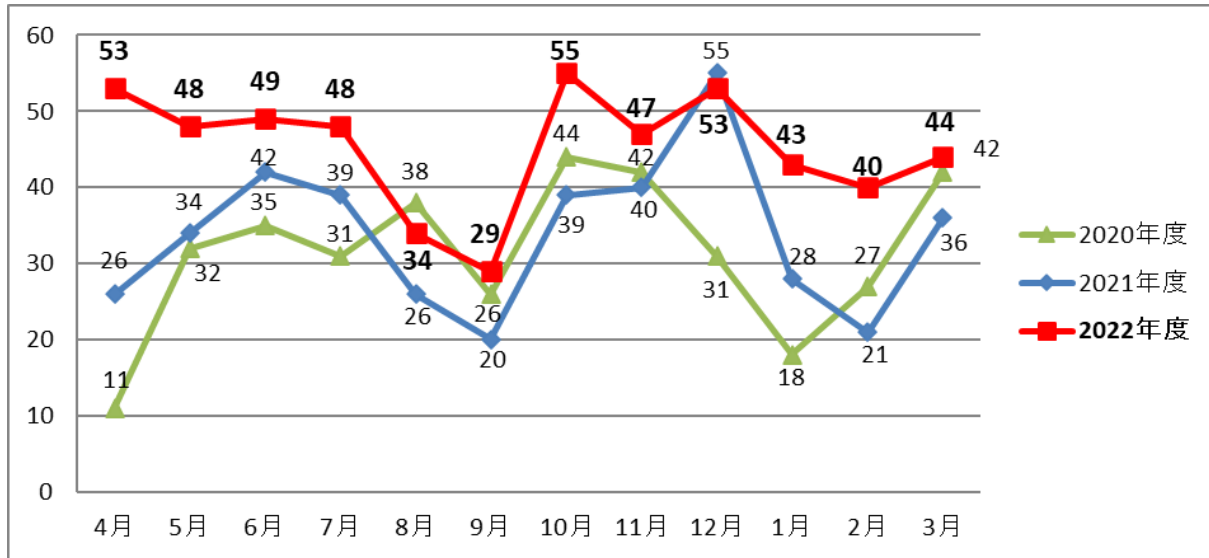

2022年度は37社局で543件（前年度は37社局で406件）となり、昨年に比べ137件増加しました。2022年度は新型コロナウイルス感染症に伴う行動制限措置が緩和され、前年より輸送人員が増加し、それに伴い暴力行為件数も増加したものと推測されます。（下表参照）

月別では新型コロナウイルスの新規感染者数が増加した8～9月、1～3月の発生件数が少なくなりましたが、年間では大幅に増加しました。曜日別では金土日に多く発生しました。暴力行為の加害者の約53%（543件中289件）が酒気を帯びており、時間帯別では夜・深夜の発生件数が多いことから、暴力行為と飲酒に相関関係があると考えられます。加害者の年齢に偏りはなく、幅広い年代に分布しております。

長期的に暴力行為件数が減少しているのは、全国の鉄道事業者による啓発ポスターの掲出、警察官の巡回や警備員の配置、駅係員への研修、防犯カメラの駅構内・車内への設置等が抑止に大きく寄与しているものと考えられます。また、報道機関等を通じて鉄道係員に対する暴力行為が発生している現状についてお客さまに認知されたことも、暴力行為の未然防止に繋がっていると思われれます。

引き続き、暴力行為は絶対に許されないこと、暴力行為に対して鉄道業界全体が結束して、毅然とした態度で対応することを強く訴えてまいります。主な集計・分析結果については、別紙の通りです。

I. 鉄道係員に対する暴力行為の発生状況

暴力行為の発生状況については以下のとおりです。

1. 月別 発生件数

2. 曜日別 発生件数

3. 時間帯別 発生件数

※発生時間帯不明の件数は含まず。

II. 鉄道係員に対する暴力行為の分析

暴力行為の発生傾向については以下のとおりです。

1. 加害者の飲酒の有無

2022年度

2021年度

2020年度

2. 加害者年齢

2022年度

2021年度

2020年度