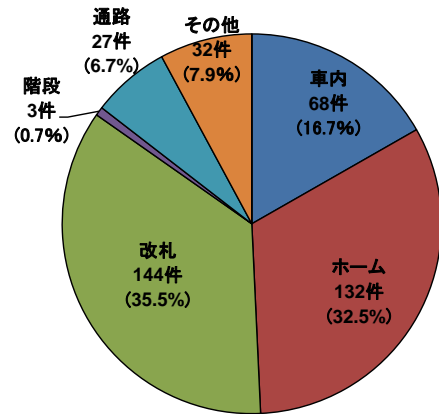

長期的に暴力行為件数が減少しているのは、全国の鉄道事業者による啓発ポスターの掲出、警察官の巡回や警備員の配置、駅係員への研修、防犯カメラの駅構内・車内への設置等が抑止に大きく寄与しているものと考えられます。また、報道機関等を通じて鉄道係員に対する暴力行為が発生している現状についてお客さまに認知されたことも、暴力行為の未然防止に繋がっていると思われれます。

引き続き、暴力行為は絶対に許されないこと、暴力行為に対して鉄道業界全体が結束して、毅然とした態度で対応することを強く訴えてまいります。主な集計・分析結果については、別紙の通りです。

I. 鉄道係員に対する暴力行為の発生状況

暴力行為の発生状況については以下のとおりです。

1. 月別 発生件数

2. 曜日別 発生件数

3. 時間帯別 発生件数

※発生時間帯不明の件数は含まず。

II. 鉄道係員に対する暴力行為の分析

暴力行為の発生傾向については以下のとおりです。

1. 加害者の飲酒の有無

2022年度

2021年度

2020年度

2. 加害者年齢

2022年度

2021年度

2020年度

3. 発生場所

2022年度

2021年度

2020年度

以 上

本日、この資料は下記の記者クラブにお届けしています

- 国土交通記者会 ○ときわクラブ ○丸の内記者クラブ ○J R記者クラブ
○東海交通研究会 ○青灯クラブ ○近畿電鉄記者クラブ ○都庁記者クラブ
○名古屋市政記者クラブ ○北海道運輸航空記者クラブ
○四国交通記者クラブ ○九州J R記者クラブ ○福岡経済記者クラブ

等