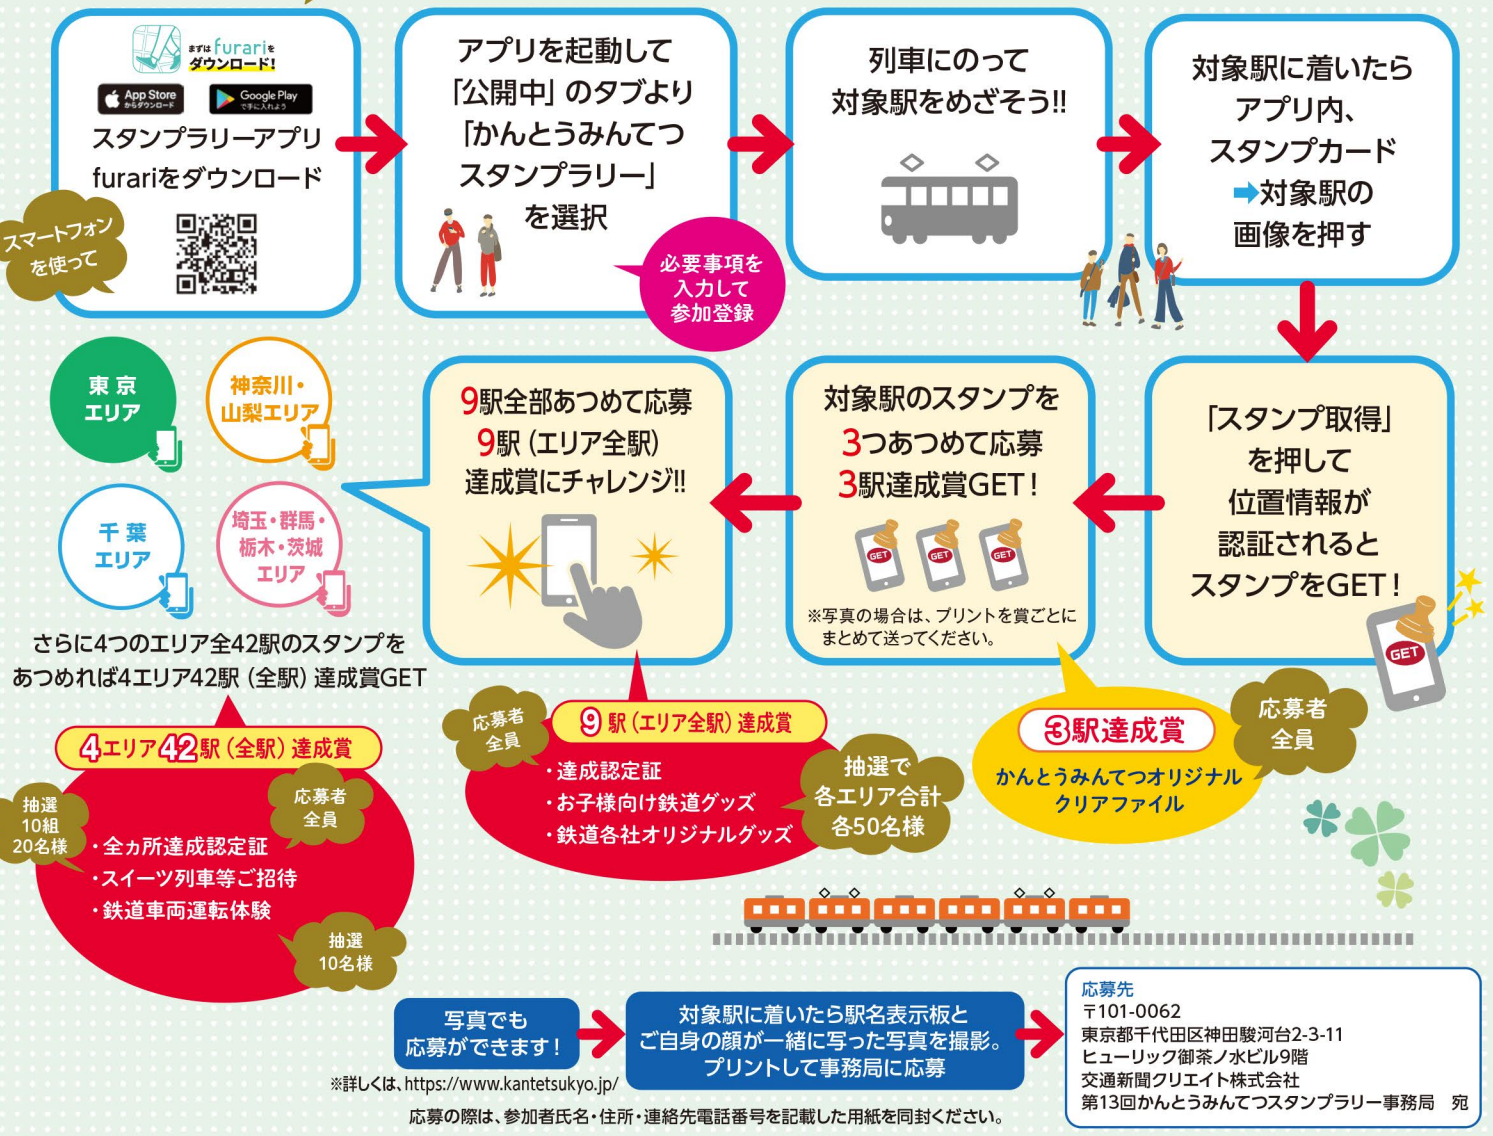

スマートフォンで参加！

鉄道でめぐって地域を発見！

全42駅

第13回

かんとうみんてつスタンプラリー

4つのエリアで開催しているよ！

スタンプラリーの参加方法

うちのひとに よんでもらおう！

東京エリア 対象駅9駅 2023 10/1日 ▶ 2024 2/12日

スタンプラリーに関するルールやご意見に関しては、kanto@mintetsu.or.jpへ、アプリの動作・不具合についてはアプリ内の「お問い合わせ」からご連絡いただきますようお願いいたします。

【注意事項】

- ※本スタンプラリーはスマートフォン(iOS 12.0以上、Android OS 6.0以上)に対応しています(一部の機種は非対応です)。
- ※PCおよびタブレット、フィーチャーフォン、らくらくフォン、キッズケイタイは非対応です。(動作保証をしております)。
- ※アカウント登録:未登録のまま使用した場合、アプリを削除したり、機種変更や端末の故障などで端末が変わった場合、それまでに貯めていたすべてのスタンプ情報が失われます。アプリ内下部の「その他」をタップ、「アカウント登録」から登録してください。
- ※ご参加にはスマートフォン端末の位置情報機能をONにする必要があります。
- ※スタンプラリーへのご参加は無料ですが、交通費、通信料等は参加者のご負担となります。
- ※スタンプラリーの内容・開催期間等は予告なく変更、中止する場合があります。
- ※各エリアのうち、1つ、2つ、もしくは3つのみのご参加も可能です。
- ※3駅達成賞、エリア全駅達成賞はエリアごとに応募が可能です(各エリアともお一人様1回限り)。全駅達成賞への応募も、お一人様1回限りとさせていただきます。
- ※抽選品の当選者に関する発表は、賞品の発送をもってかえさせていただきます。
- ※本スタンプラリーは、株式会社ワズが提供するスタンプラリーアプリ(furari)を利用して実施します。
- ※スタンプラリーへの参加および上記アプリのご利用にあたっては、株式会社ワズが定める上記アプリの利用規約等をあらかじめよく確認いただき、それらを遵守してください。なお、不正が疑われる場合は応募を無効とします。
- ※当協会が直接関与しない理由による電気通信事業における通信障害、天災、上記アプリの動作・不具合、その他の不可抗力により、当協会がスタンプラリーを提供できなかった場合の参加者に生ずる損害等について、一切責任を負いかねますので、ご了承ください。
- 【写真応募のルール(遵守事項)】
- ※写真は参加者自身または同行者(ご家族、ご友人)が本スタンプラリー用に新たに撮影したものに限り、参加者とともに指定場所と分かるもの(駅名板など)を写しこんでください。
- ※1枚の写真に複数の参加者が写っている場合、1枚で複数人の応募も可能ですが、賞品の送付先は1か所となります。また抽選賞品は1応募につき1票となります。
- ※撮影にあたっては、列車の往来や他のお客様に十分注意し、混雑するホームや通路などの危険な場所、鉄道事業者が禁止する場所での撮影は禁止します。これに該当すると事務局で判断した写真での応募は無効となります。
- ※感染予防策として、マスクは着用したままでも結構です。
- ※画像の合成および加工したものは無効とします(トリミング、色補正は可)。人物と指定場所での撮影と判別できればプリントの大きさ、用紙は問いません。
- ※写真応募に伴う費用は参加者のご負担となります。
- ※写真は本スタンプラリーへの参加(指定場所到達)確認のためだけに利用します。スタンプラリー終了後に破棄しますので、写真の返却はできません。
- 【個人情報の取り扱いについて】
- ※応募に際して提供された個人情報は、各賞品の賞品発送、各エリアのエリア全駅達成賞の抽選、全駅達成賞の抽選応募者への必要事項の連絡のみに使用するものとし、他の目的で使用することはありません。また、上記目的達成のために個人情報の取り扱いを外部に委託する場合は、当協会の規程に基づき、要件を満たした法人等にのみ委託を行い、適切な管理に努めます。
- 【新型コロナウイルス等感染拡大防止について】
- ※こまめに手洗い、手指の消毒をしましょう。
- ※体調が悪いときは無理をしないで出かけるのはやめましょう。
- ※車内換気にご理解ご協力ください。
- ※感染拡大状況によっては、企画を中止または中断する場合があります。