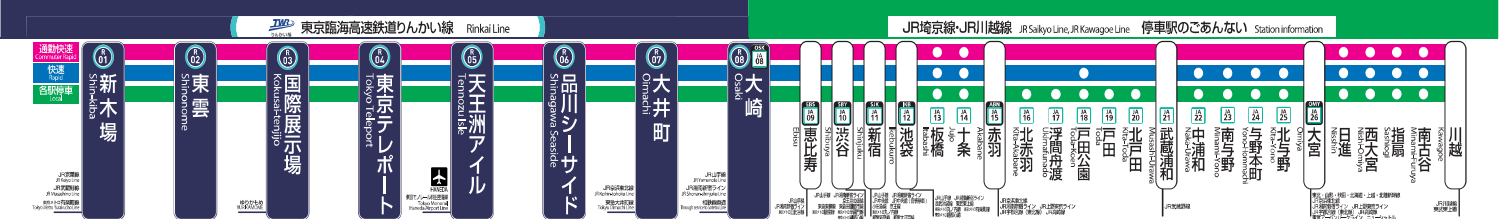

りんかい線・JR埼京線直通運転列車 標準時刻表

土休日 上り

2023年3月18日改正

Main railway schedule table with columns for station names, train types (e.g., 快速, 普通), and arrival/departure times. The table is divided into sections for different lines like 川大武蔵線 and 大井町線.