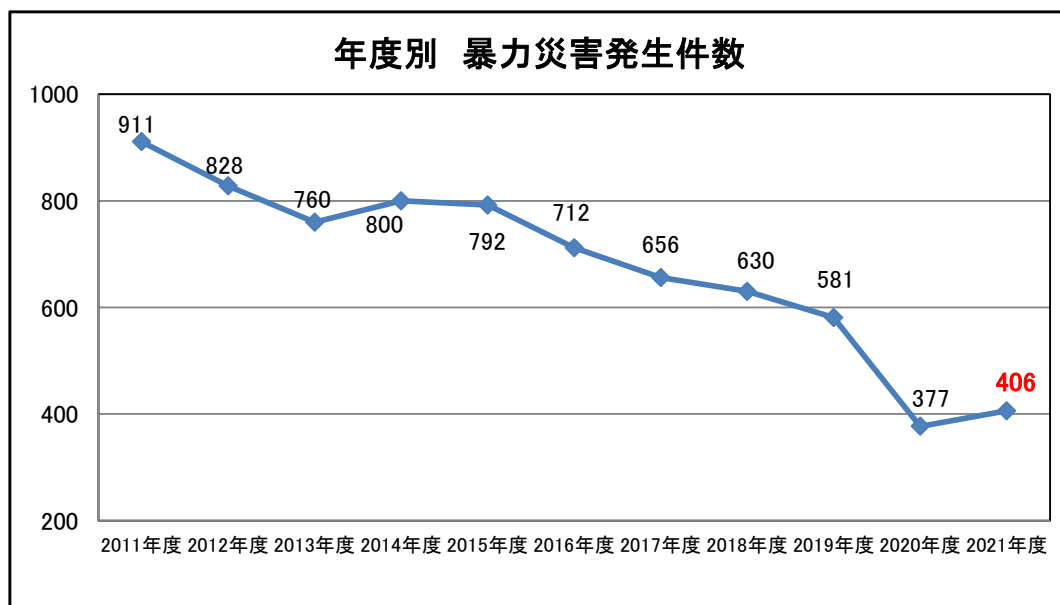

鉄道係員に対する暴力行為の件数・発生状況について

— 2021年度は計406件の暴力行為が発生（全国37社局） —

一般社団法人日本民営鉄道協会	福岡市交通局
北海道旅客鉄道株式会社	埼玉新都市交通株式会社
東日本旅客鉄道株式会社	北総鉄道株式会社
東海旅客鉄道株式会社	東京モノレール株式会社
西日本旅客鉄道株式会社	株式会社ゆりかもめ
四国旅客鉄道株式会社	首都圏新都市鉄道株式会社
九州旅客鉄道株式会社	多摩都市モノレール株式会社
札幌市交通局	東京臨海高速鉄道株式会社
東京都交通局	株式会社横浜シーサイドライン
横浜市交通局	愛知環状鉄道株式会社
名古屋市交通局	大阪市高速電気軌道株式会社

日本民営鉄道協会（大手16社）、JR北海道、JR東日本、JR東海、JR西日本、JR四国、JR九州、札幌市交通局、東京都交通局、横浜市交通局、名古屋市交通局、福岡市交通局、ニューシャトル、北総鉄道、東京モノレール、ゆりかもめ、首都圏新都市鉄道、多摩都市モノレール、東京臨海高速鉄道、横浜シーサイドライン、愛知環状鉄道、Osaka Metro では、2021年度（2021年4月～2022年3月）に発生した駅係員や乗務員等の鉄道係員に対する暴力行為件数の集計を行いました。

2021年度は37社局で406件（前年度は377件）となり、昨年に比べ29件増加しました。2021年度は前年に引き続き、緊急事態宣言やまん延防止等重点措置等の外出自粛要請がありましたが、ワクチンの普及などにより前年より輸送人員が増加し、それに伴い暴力行為件数も増加したものと推察されます。（下表参照）

暴力行為の加害者の約58%（406件中236件）が酒気を帯びており、月別では新型コロナウイルスの新規感染者数が増加した8～9月、1～2月の発生件数が少なく、一時的に落ち着きを見せた10～12月は大幅に増加しました。曜日別では土日に多く発生しているほか、例年と異なり、水曜日にも比較的多く発生いたしました。時間帯別では深夜の発生件数が多いことから、暴力行為と飲酒に相関関係があると考えられます。加害者の年齢に偏りはなく、幅広い年代に分布しております。

長期的に暴力行為件数が減少しているのは、全国の鉄道事業者による啓発ポスターの掲出、警察官の巡回や警備員の配置、駅係員への研修、防犯カメラの駅構内・車内への設置等が抑止に大きく寄与しているものと考えられます。また、報道機関等を通じて鉄道係員に対する暴力行為が発生している現状についてお客さまに認知されたことも、暴力行為の未然防止に繋がっていると思われます。

引き続き、暴力行為は絶対に許されないこと、暴力行為に対して鉄道業界全体が結束して、毅然とした態度で対応することを強く訴えてまいります。主な集計・分析結果については、別紙の通りです。