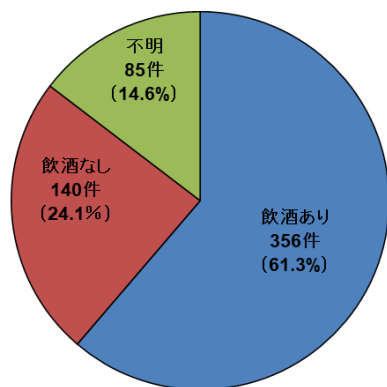

I. 鉄道係員に対する暴力行為の発生状況

暴力行為の発生状況については以下のとおりです。

1. 月別 発生件数

2. 曜日別 発生件数

3. 時間帯別 発生件数

※発生時間帯不明の件数は含まず。

Ⅱ. 鉄道係員に対する暴力行為の分析

暴力行為の発生傾向については以下のとおりです。

1. 加害者の飲酒の有無

2021年度

2020年度

2019年度

2. 加害者年齢

2021年度

2020年度

2019年度

3. 発生場所

2021年度

2020年度

2019年度

以 上

本日、この資料は下記の記者クラブにお届けしています

- 国土交通記者会 ○ときわクラブ ○丸の内記者クラブ ○J R記者クラブ
○東海交通研究会 ○青灯クラブ ○近畿電鉄記者クラブ ○都庁記者クラブ
○名古屋市政記者クラブ ○北海道運輸航空記者クラブ
○四国交通記者クラブ ○九州J R記者クラブ ○福岡経済記者クラブ

等