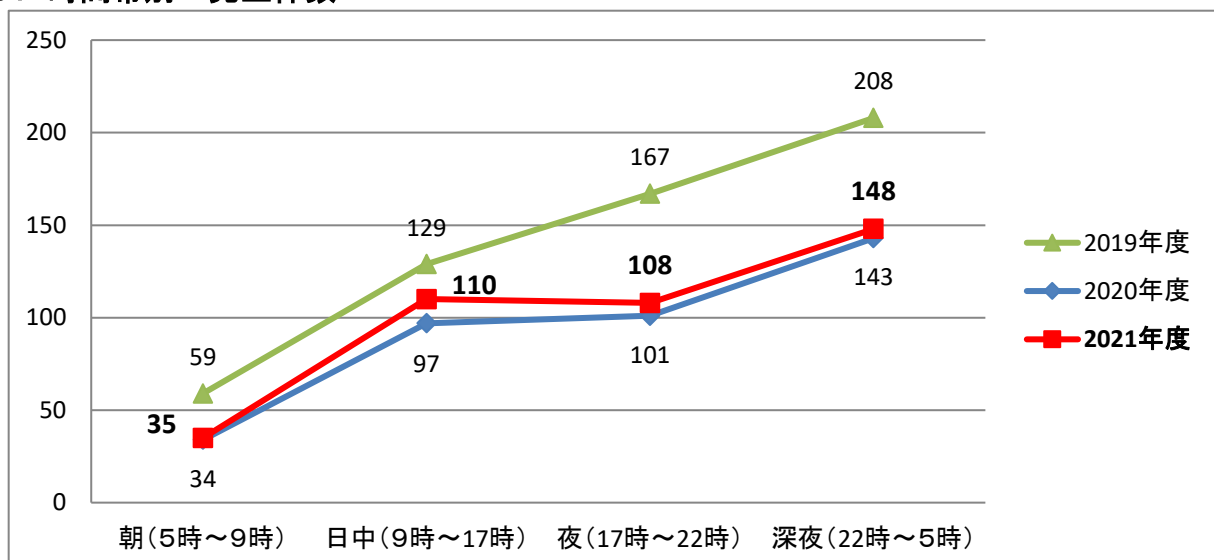

2021年度は37社局で406件（前年度は377件）となり、昨年に比べ29件増加しました。2021年度は前年に引き続き、緊急事態宣言やまん延防止等重点措置等の外出自粛要請がありましたが、ワクチンの普及などにより前年より輸送人員が増加し、それに伴い暴力行為件数も増加したものと推察されます。（下表参照）

暴力行為の加害者の約58%（406件中236件）が酒気を帯びており、月別では新型コロナウイルスの新規感染者数が増加した8～9月、1～2月の発生件数が少なく、一時的に落ち着きを見せた10～12月は大幅に増加しました。曜日別では土日に多く発生しているほか、例年と異なり、水曜日にも比較的多く発生いたしました。時間帯別では深夜の発生件数が多いことから、暴力行為と飲酒に相関関係があると考えられます。加害者の年齢に偏りはなく、幅広い年代に分布しております。

I. 鉄道係員に対する暴力行為の発生状況

暴力行為の発生状況については以下のとおりです。

1. 月別 発生件数

2. 曜日別 発生件数

3. 時間帯別 発生件数

※発生時間帯不明の件数は含まず。

Ⅱ. 鉄道係員に対する暴力行為の分析

暴力行為の発生傾向については以下のとおりです。

1. 加害者の飲酒の有無

2021年度

2020年度

2019年度

2. 加害者年齢

2021年度

2020年度

2019年度