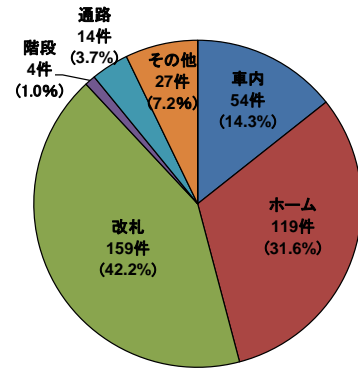

長期的に暴力行為件数が減少しているのは、全国の鉄道事業者による啓発ポスターの掲出、警察官の巡回や警備員の配置、駅係員への研修、防犯カメラの駅構内・車内への設置等が抑止に大きく寄与しているものと考えられます。また、報道機関等を通じて鉄道係員に対する暴力行為が発生している現状についてお客さまに認知されたことも、暴力行為の未然防止に繋がっていると思われます。

引き続き、暴力行為は絶対に許されないこと、暴力行為に対して鉄道業界全体が結束して、毅然とした態度で対応することを強く訴えてまいります。主な集計・分析結果については、別紙の通りです。

I. 鉄道係員に対する暴力行為の発生状況

暴力行為の発生状況については以下のとおりです。

1. 月別 発生件数

2. 曜日別 発生件数

3. 時間帯別 発生件数

※発生時間帯不明の件数は含まず。

Ⅱ. 鉄道係員に対する暴力行為の分析

暴力行為の発生傾向については以下のとおりです。

1. 加害者の飲酒の有無

2021年度

2020年度

2019年度

2. 加害者年齢

2021年度

2020年度

2019年度

3. 発生場所

2021年度

2020年度

2019年度

以 上

本日、この資料は下記の記者クラブにお届けしています

- 国土交通記者会 ○ときわクラブ ○丸の内記者クラブ ○J R記者クラブ
○東海交通研究会 ○青灯クラブ ○近畿電鉄記者クラブ ○都庁記者クラブ
○名古屋市政記者クラブ ○北海道運輸航空記者クラブ
○四国交通記者クラブ ○九州J R記者クラブ ○福岡経済記者クラブ

等