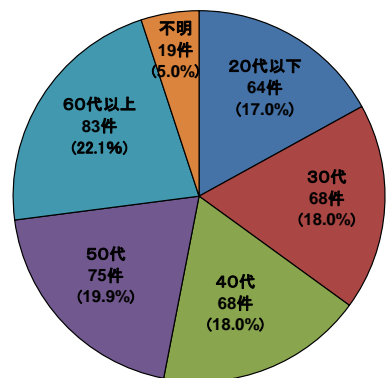

I. 鉄道係員に対する暴力行為の発生状況

暴力行為の発生状況については以下のとおりです。

1. 月別 発生件数

2. 曜日別 発生件数

3. 時間帯別 発生件数

※発生時間帯不明の件数は含まず。

Ⅱ. 鉄道係員に対する暴力行為の分析

暴力行為の発生傾向については以下のとおりです。

1. 加害者の飲酒の有無

2021年度

2020年度

2019年度

2. 加害者年齢

2021年度

2020年度

2019年度