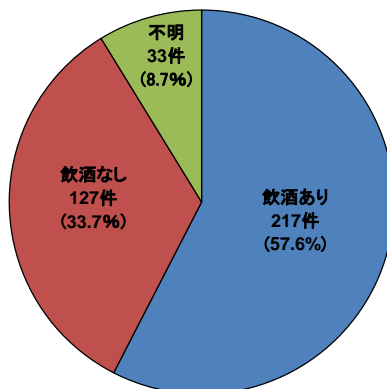

2021年度は37社局で406件（前年度は377件）となり、昨年に比べ29件増加しました。2021年度は前年に引き続き、緊急事態宣言やまん延防止等重点措置等の外出自粛要請がありましたが、ワクチンの普及などにより前年より輸送人員が増加し、それに伴い暴力行為件数も増加したものと推察されます。（下表参照）

暴力行為の加害者の約58%（406件中236件）が酒気を帯びており、月別では新型コロナウイルスの新規感染者数が増加した8～9月、1～2月の発生件数が少なく、一時的に落ち着きを見せた10～12月は大幅に増加しました。曜日別では土日に多く発生しているほか、例年と異なり、水曜日にも比較的多く発生いたしました。時間帯別では深夜の発生件数が多いことから、暴力行為と飲酒に相関関係があると考えられます。加害者の年齢に偏りはなく、幅広い年代に分布しております。

長期的に暴力行為件数が減少しているのは、全国の鉄道事業者による啓発ポスターの掲出、警察官の巡回や警備員の配置、駅係員への研修、防犯カメラの駅構内・車内への設置等が抑止に大きく寄与しているものと考えられます。また、報道機関等を通じて鉄道係員に対する暴力行為が発生している現状についてお客さまに認知されたことも、暴力行為の未然防止に繋がっていると思われます。

引き続き、暴力行為は絶対に許されないこと、暴力行為に対して鉄道業界全体が結束して、毅然とした態度で対応することを強く訴えてまいります。主な集計・分析結果については、別紙の通りです。

I. 鉄道係員に対する暴力行為の発生状況

暴力行為の発生状況については以下のとおりです。

1. 月別 発生件数

2. 曜日別 発生件数

3. 時間帯別 発生件数

※発生時間帯不明の件数は含まず。

Ⅱ. 鉄道係員に対する暴力行為の分析

暴力行為の発生傾向については以下のとおりです。

1. 加害者の飲酒の有無

2021年度

2020年度

2019年度

2. 加害者年齢

2021年度

2020年度

2019年度