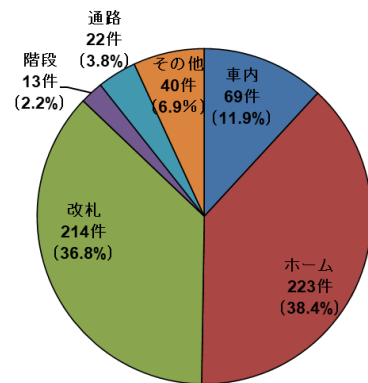

I. 鉄道係員に対する暴力行為の発生状況

暴力行為の発生状況については以下のとおりです。

1. 月別 発生件数

2. 曜日別 発生件数

3. 時間帯別 発生件数

※発生時間帯不明の件数は含まず。

Ⅱ. 鉄道係員に対する暴力行為の分析

暴力行為の発生傾向については以下のとおりです。

1. 加害者の飲酒の有無

2021年度

2020年度

2019年度

2. 加害者年齢

2021年度

2020年度

2019年度

3. 発生場所

2021年度

2020年度

2019年度

以 上

本日、この資料は下記の記者クラブにお届けしています

- 国土交通記者会 ○ときわクラブ ○丸の内記者クラブ ○J R記者クラブ
○東海交通研究会 ○青灯クラブ ○近畿電鉄記者クラブ ○都庁記者クラブ
○名古屋市政記者クラブ ○北海道運輸航空記者クラブ
○四国交通記者クラブ ○九州J R記者クラブ ○福岡経済記者クラブ

等