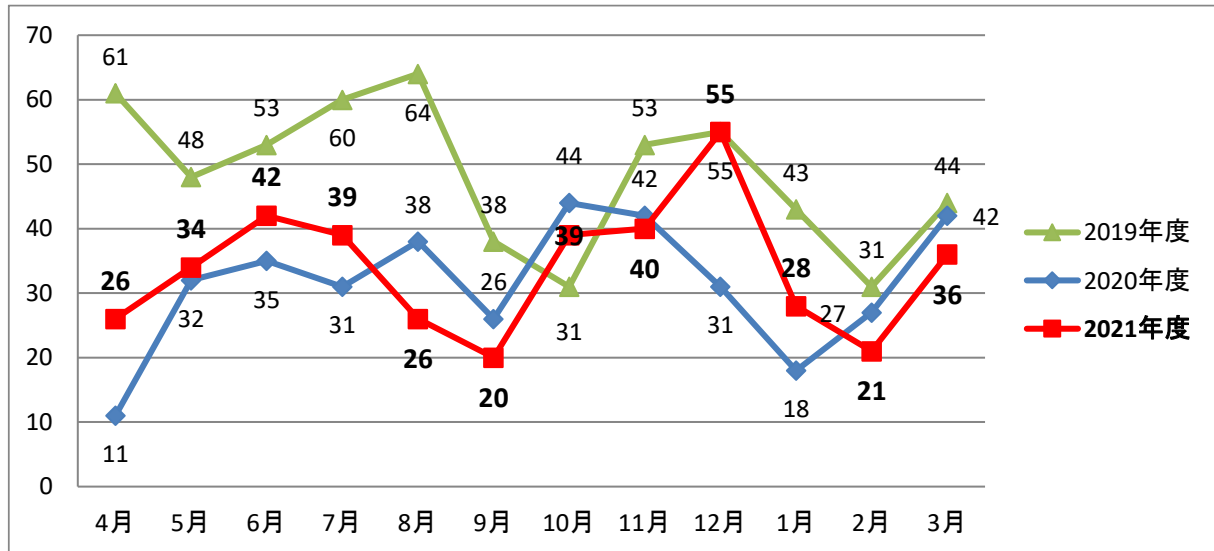

2021年度は37社局で406件（前年度は377件）となり、昨年に比べ29件増加しました。2021年度は前年に引き続き、緊急事態宣言やまん延防止等重点措置等の外出自粛要請がありましたが、ワクチンの普及などにより前年より輸送人員が増加し、それに伴い暴力行為件数も増加したものと推察されます。（下表参照）

暴力行為の加害者の約58%（406件中236件）が酒気を帯びており、月別では新型コロナウイルスの新規感染者数が増加した8～9月、1～2月の発生件数が少なく、一時的に落ち着きを見せた10～12月は大幅に増加しました。曜日別では土日に多く発生しているほか、例年と異なり、水曜日にも比較的多く発生いたしました。時間帯別では深夜の発生件数が多いことから、暴力行為と飲酒に相関関係があると考えられます。加害者の年齢に偏りはなく、幅広い年代に分布しております。

長期的に暴力行為件数が減少しているのは、全国の鉄道事業者による啓発ポスターの掲出、警察官の巡回や警備員の配置、駅係員への研修、防犯カメラの駅構内・車内への設置等が抑止に大きく寄与しているものと考えられます。また、報道機関等を通じて鉄道係員に対する暴力行為が発生している現状についてお客さまに認知されたことも、暴力行為の未然防止に繋がっていると思われます。

引き続き、暴力行為は絶対に許されないこと、暴力行為に対して鉄道業界全体が結束して、毅然とした態度で対応することを強く訴えてまいります。主な集計・分析結果については、別紙の通りです。

I. 鉄道係員に対する暴力行為の発生状況

暴力行為の発生状況については以下のとおりです。

1. 月別 発生件数

2. 曜日別 発生件数

3. 時間帯別 発生件数

※発生時間帯不明の件数は含まず。

Ⅱ. 鉄道係員に対する暴力行為の分析

暴力行為の発生傾向については以下のとおりです。

1. 加害者の飲酒の有無

2021年度

2020年度

2019年度

2. 加害者年齢

2021年度

2020年度

2019年度