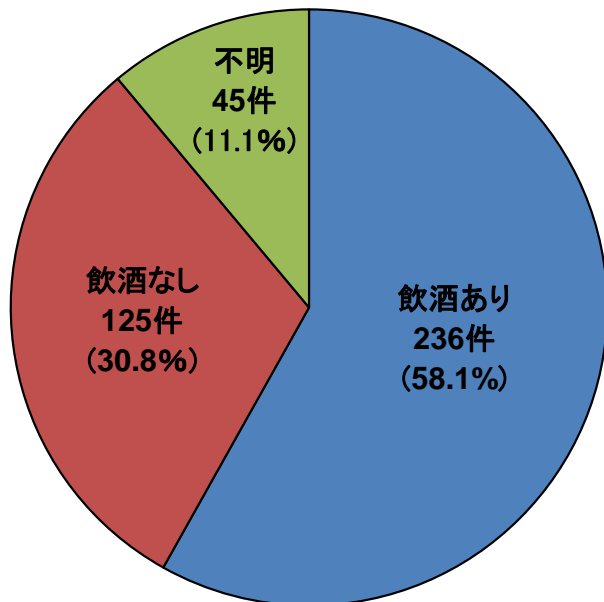

2021年度は37社局で406件（前年度は377件）となり、昨年に比べ29件増加しました。2021年度は前年に引き続き、緊急事態宣言やまん延防止等重点措置等の外出自粛要請がありましたが、ワクチンの普及などにより前年より輸送人員が増加し、それに伴い暴力行為件数も増加したものと推察されます。（下表参照）

暴力行為の加害者の約58%（406件中236件）が酒気を帯びており、月別では新型コロナウイルスの新規感染者数が増加した8～9月、1～2月の発生件数が少なく、一時的に落ち着きを見せた10～12月は大幅に増加しました。曜日別では土日に多く発生しているほか、例年と異なり、水曜日にも比較的多く発生いたしました。時間帯別では深夜の発生件数が多いことから、暴力行為と飲酒に相関関係があると考えられます。加害者の年齢に偏りはなく、幅広い年代に分布しております。

長期的に暴力行為件数が減少しているのは、全国の鉄道事業者による啓発ポスターの掲出、警察官の巡回や警備員の配置、駅係員への研修、防犯カメラの駅構内・車内への設置等が抑止に大きく寄与しているものと考えられます。また、報道機関等を通じて鉄道係員に対する暴力行為が発生している現状についてお客さまに認知されたことも、暴力行為の未然防止に繋がっていると思われます。

引き続き、暴力行為は絶対に許されないこと、暴力行為に対して鉄道業界全体が結束して、毅然とした態度で対応することを強く訴えてまいります。主な集計・分析結果については、別紙の通りです。

I. 鉄道係員に対する暴力行為の発生状況

暴力行為の発生状況については以下のとおりです。

1. 月別 発生件数

2. 曜日別 発生件数

3. 時間帯別 発生件数

※発生時間帯不明の件数は含まず。

Ⅱ. 鉄道係員に対する暴力行為の分析

暴力行為の発生傾向については以下のとおりです。

1. 加害者の飲酒の有無

2021年度

2020年度

2019年度

2. 加害者年齢

2021年度

2020年度

2019年度