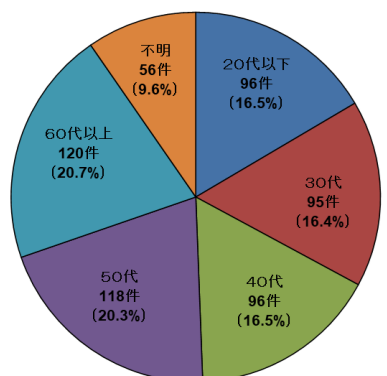

I. 鉄道係員に対する暴力行為の発生状況

暴力行為の発生状況については以下のとおりです。

1. 月別 発生件数

2. 曜日別 発生件数

3. 時間帯別 発生件数

※発生時間帯不明の件数は含まず。

Ⅱ. 鉄道係員に対する暴力行為の分析

暴力行為の発生傾向については以下のとおりです。

1. 加害者の飲酒の有無

2021年度

2020年度

2019年度

2. 加害者年齢

2021年度

2020年度

2019年度