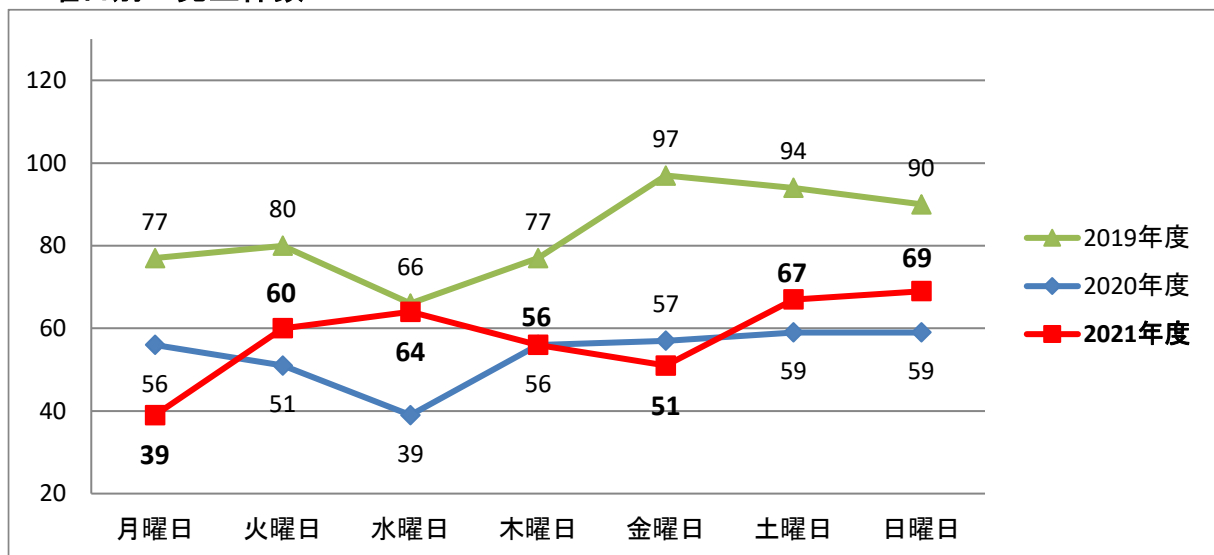

2021年度は37社局で406件（前年度は377件）となり、昨年に比べ29件増加しました。2021年度は前年に引き続き、緊急事態宣言やまん延防止等重点措置等の外出自粛要請がありましたが、ワクチンの普及などにより前年より輸送人員が増加し、それに伴い暴力行為件数も増加したものと推察されます。（下表参照）

暴力行為の加害者の約58%（406件中236件）が酒気を帯びており、月別では新型コロナウイルスの新規感染者数が増加した8～9月、1～2月の発生件数が少なく、一時的に落ち着きを見せた10～12月は大幅に増加しました。曜日別では土日に多く発生しているほか、例年と異なり、水曜日にも比較的多く発生いたしました。時間帯別では深夜の発生件数が多いことから、暴力行為と飲酒に相関関係があると考えられます。加害者の年齢に偏りはなく、幅広い年代に分布しております。

長期的に暴力行為件数が減少しているのは、全国の鉄道事業者による啓発ポスターの掲出、警察官の巡回や警備員の配置、駅係員への研修、防犯カメラの駅構内・車内への設置等が抑止に大きく寄与しているものと考えられます。また、報道機関等を通じて鉄道係員に対する暴力行為が発生している現状についてお客さまに認知されたことも、暴力行為の未然防止に繋がっていると思われます。

引き続き、暴力行為は絶対に許されないこと、暴力行為に対して鉄道業界全体が結束して、毅然とした態度で対応することを強く訴えてまいります。主な集計・分析結果については、別紙の通りです。

I. 鉄道係員に対する暴力行為の発生状況

暴力行為の発生状況については以下のとおりです。

1. 月別 発生件数

2. 曜日別 発生件数

3. 時間帯別 発生件数

※発生時間帯不明の件数は含まず。

Ⅱ. 鉄道係員に対する暴力行為の分析

暴力行為の発生傾向については以下のとおりです。

1. 加害者の飲酒の有無

2021年度

2020年度

2019年度

2. 加害者年齢

2021年度

2020年度

2019年度