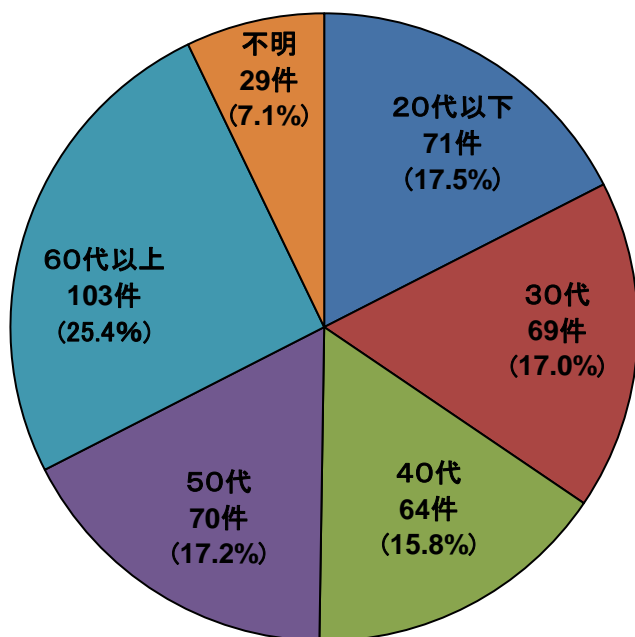

I. 鉄道係員に対する暴力行為の発生状況

暴力行為の発生状況については以下のとおりです。

1. 月別 発生件数

2. 曜日別 発生件数

3. 時間帯別 発生件数

※発生時間帯不明の件数は含まず。

Ⅱ. 鉄道係員に対する暴力行為の分析

暴力行為の発生傾向については以下のとおりです。

1. 加害者の飲酒の有無

2021年度

2020年度

2019年度

2. 加害者年齢

2021年度

2020年度

2019年度