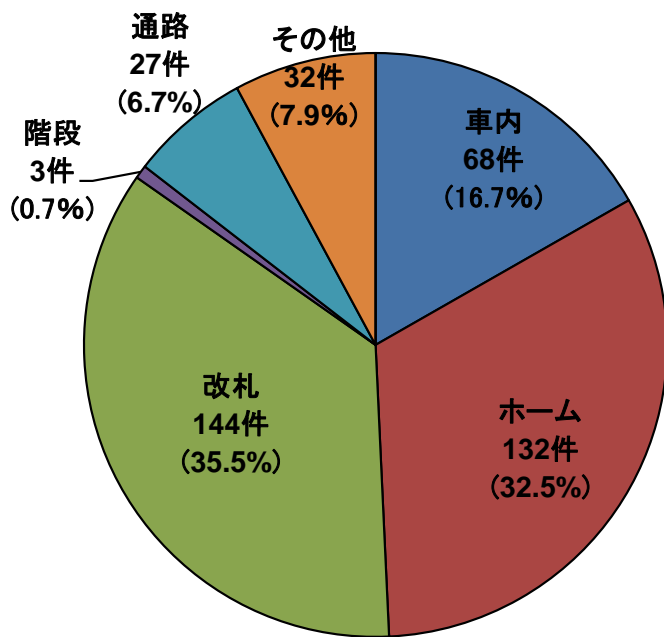

2021年度は37社局で406件（前年度は377件）となり、昨年に比べ29件増加しました。2021年度は前年に引き続き、緊急事態宣言やまん延防止等重点措置等の外出自粛要請がありましたが、ワクチンの普及などにより前年より輸送人員が増加し、それに伴い暴力行為件数も増加したものと推察されます。（下表参照）

暴力行為の加害者の約58%（406件中236件）が酒気を帯びており、月別では新型コロナウイルスの新規感染者数が増加した8～9月、1～2月の発生件数が少なく、一時的に落ち着きを見せた10～12月は大幅に増加しました。曜日別では土日に多く発生しているほか、例年と異なり、水曜日にも比較的多く発生いたしました。時間帯別では深夜の発生件数が多いことから、暴力行為と飲酒に相関関係があると考えられます。加害者の年齢に偏りはなく、幅広い年代に分布しております。

I. 鉄道係員に対する暴力行為の発生状況

暴力行為の発生状況については以下のとおりです。

1. 月別 発生件数

2. 曜日別 発生件数

3. 時間帯別 発生件数

※発生時間帯不明の件数は含まず。

Ⅱ. 鉄道係員に対する暴力行為の分析

暴力行為の発生傾向については以下のとおりです。

1. 加害者の飲酒の有無

2021年度

2020年度

2019年度

2. 加害者年齢

2021年度

2020年度

2019年度

3. 発生場所

2021年度

2020年度

2019年度

以 上

本日、この資料は下記の記者クラブにお届けしています

- 国土交通記者会 ○ときわクラブ ○丸の内記者クラブ ○J R記者クラブ
○東海交通研究会 ○青灯クラブ ○近畿電鉄記者クラブ ○都庁記者クラブ
○名古屋市政記者クラブ ○北海道運輸航空記者クラブ
○四国交通記者クラブ ○九州J R記者クラブ ○福岡経済記者クラブ

等