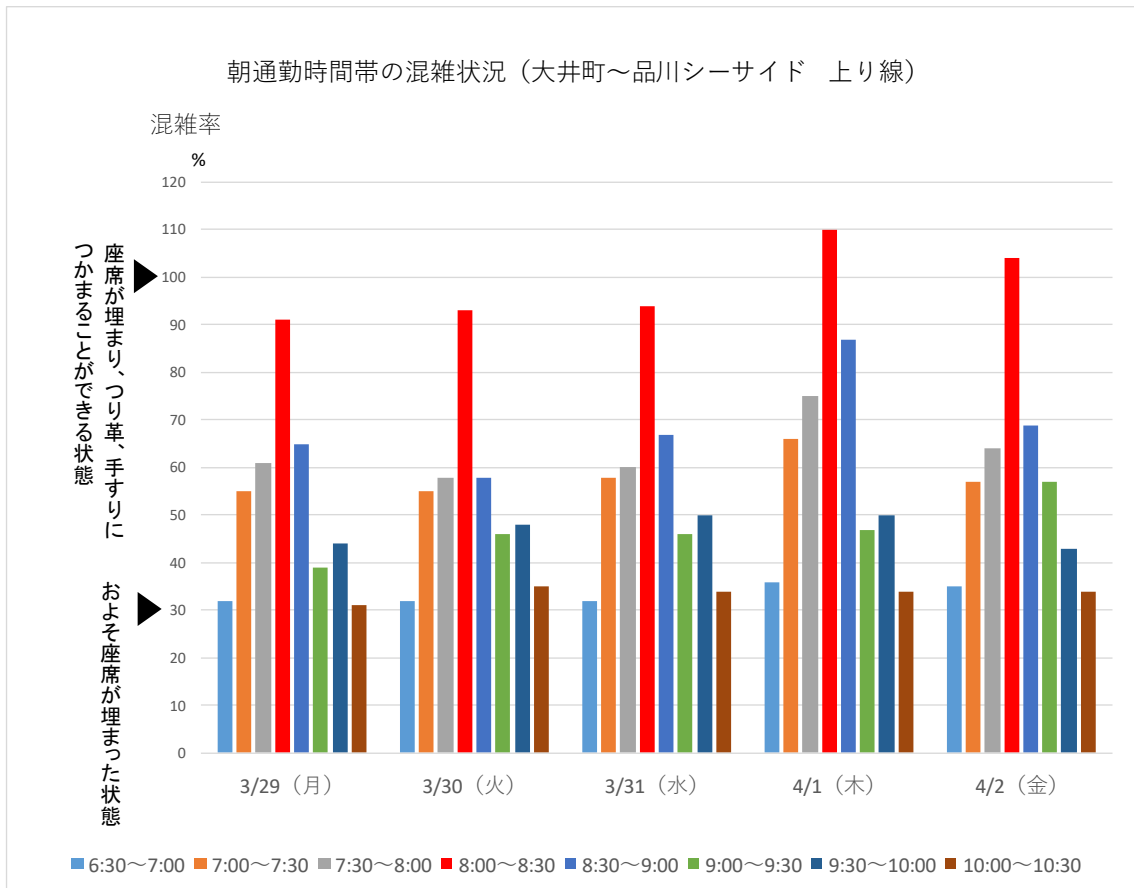

りんかい線

りんかい線の大井町～品川シーサイド間での今週の朝通勤時間帯混雑状況です。最も混雑する時間帯は 8:00～8:30 です。

引き続き、混雑のピーク時間帯を避けての通勤・通学にご協力をお願いいたします。

※混雑率とは乗車人員を電車の定員で割った数値です