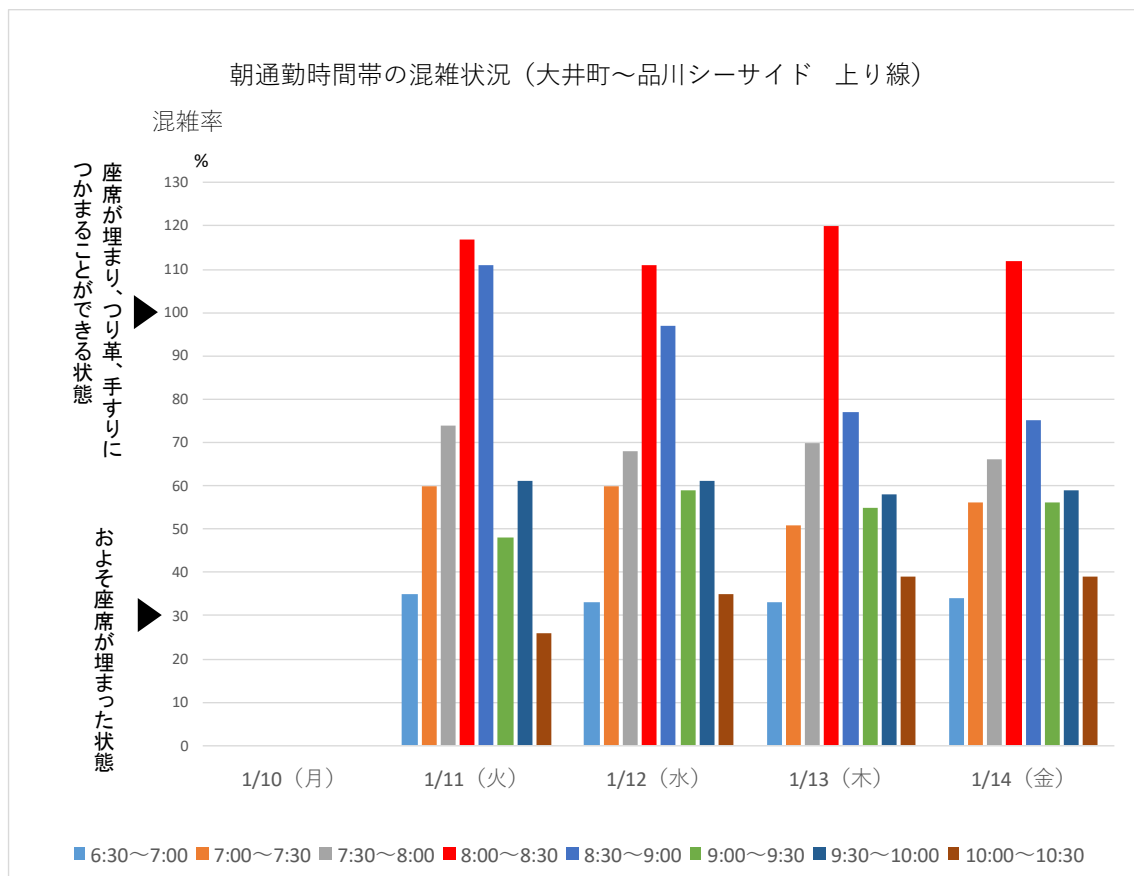

りんかい線

りんかい線の大井町～品川シーサイド間での今週の朝通勤時間帯混雑状況です。最も混雑する時間帯は8:00～8:30です。

引き続き、混雑のピーク時間帯を避けての通勤・通学にご協力をお願いいたします。

※混雑率とは乗車人員を電車の定員で割った数値です