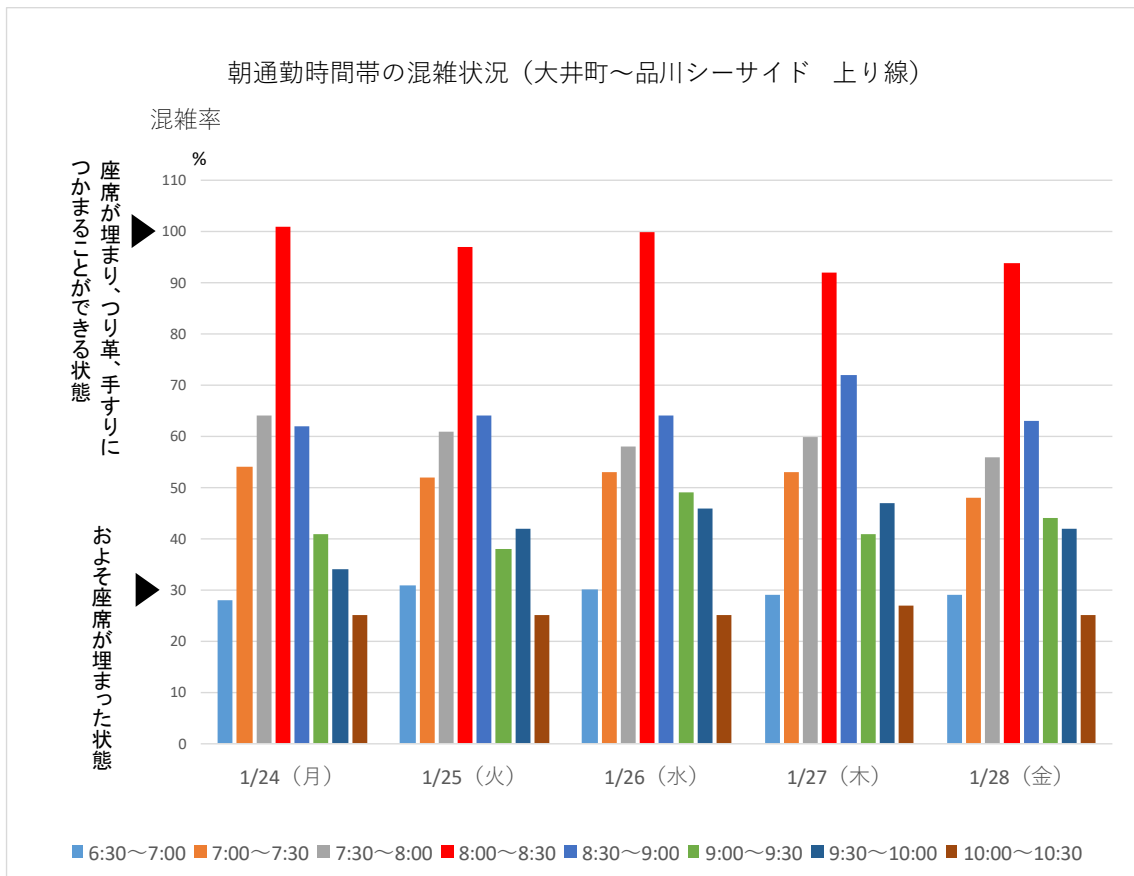

りんかい線

りんかい線の大井町～品川シーサイド間での今週の朝通勤時間帯混雑状況です。最も混雑する時間帯は 8:00～8:30 です。

引き続き、混雑のピーク時間帯を避けての通勤・通学にご協力をお願いいたします。

※混雑率とは乗車人員を電車の定員で割った数値です