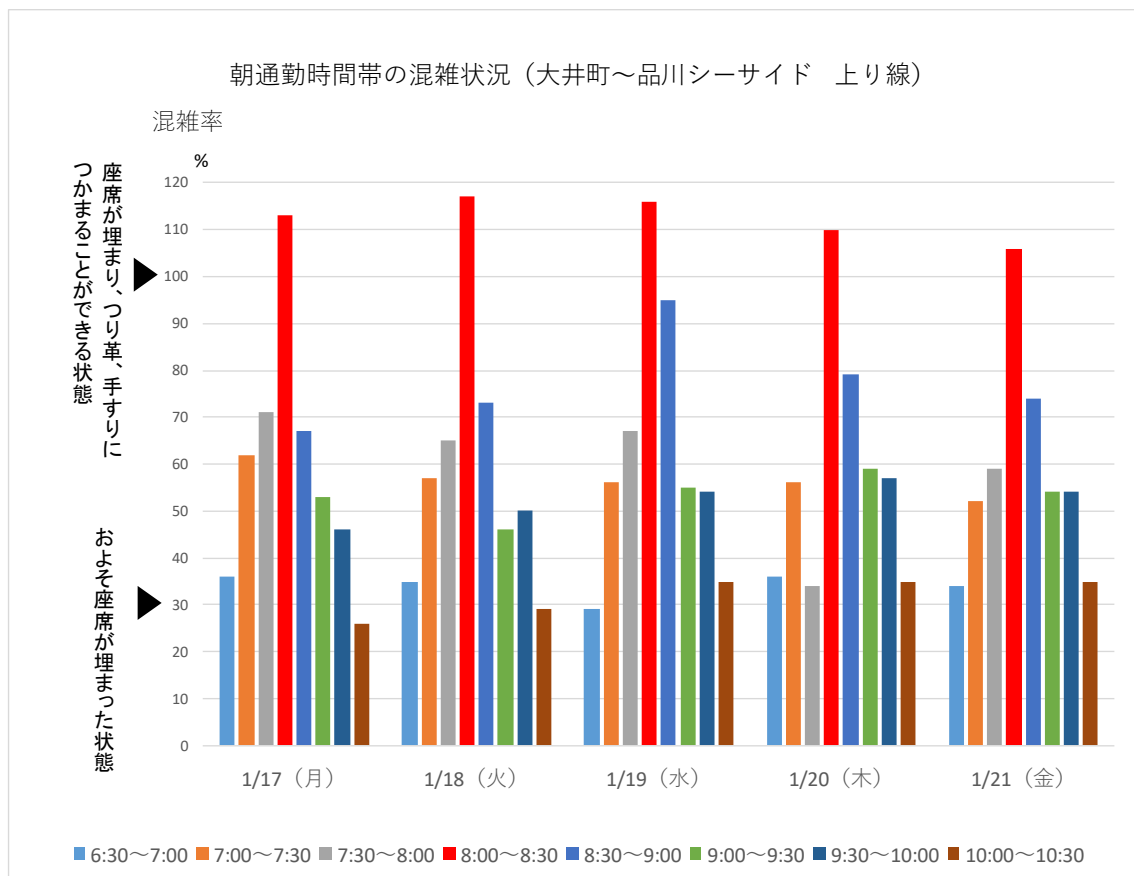

# りんかい線

りんかい線の大井町～品川シーサイド間での今週の朝通勤時間帯混雑状況です。最も混雑する時間帯は8:00～8:30です。

引き続き、混雑のピーク時間帯を避けての通勤・通学にご協力をお願いいたします。

※混雑率とは乗車人員を電車の定員で割った数値です