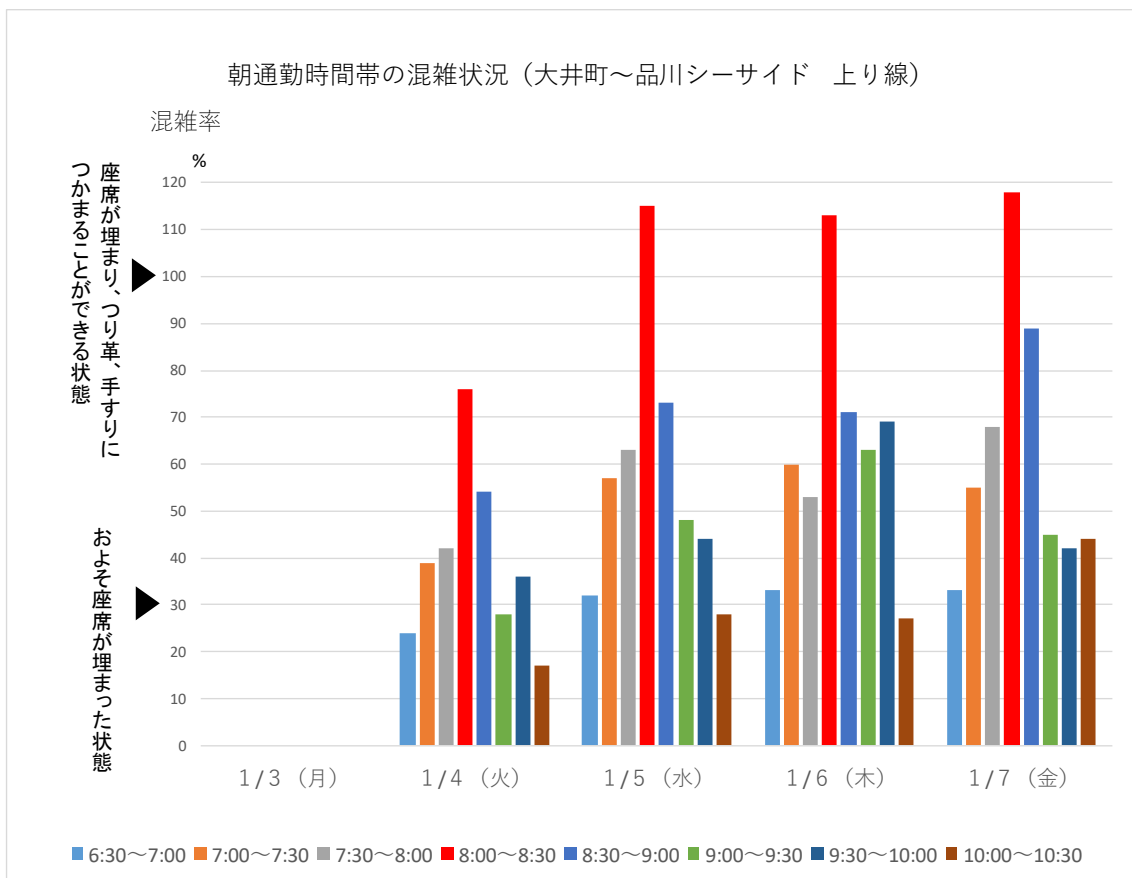

りんかい線

りんかい線の大井町～品川シーサイド間での今週の朝通勤時間帯混雑状況です。最も混雑する時間帯は8:00～8:30です。

引き続き、混雑のピーク時間帯を避けての通勤・通学にご協力をお願いいたします。

※混雑率とは乗車人員を電車の定員で割った数値です