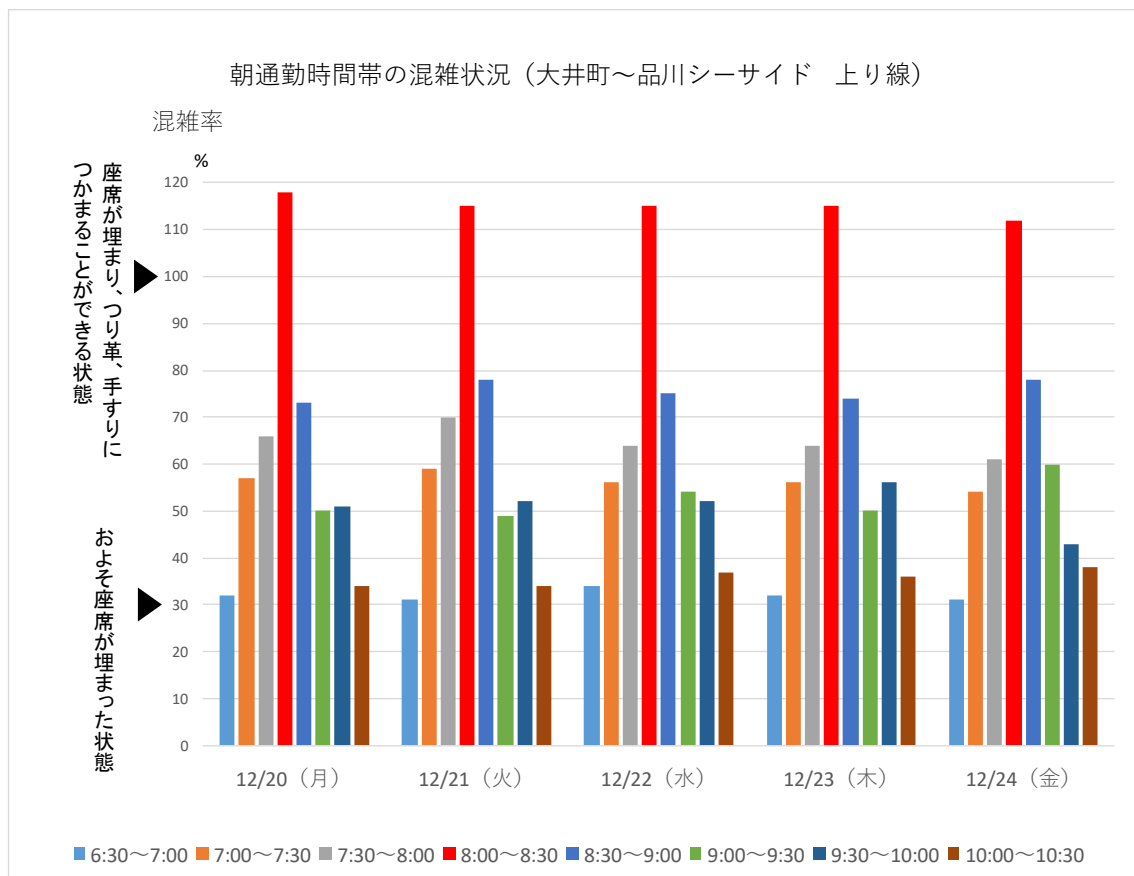

りんかい線

りんかい線の大井町～品川シーサイド間での今週の朝通勤時間帯混雑状況です。最も混雑する時間帯は8:00～8:30です。

引き続き、混雑のピーク時間帯を避けての通勤・通学にご協力をお願いいたします。

※混雑率とは乗車人員を電車の定員で割った数値です