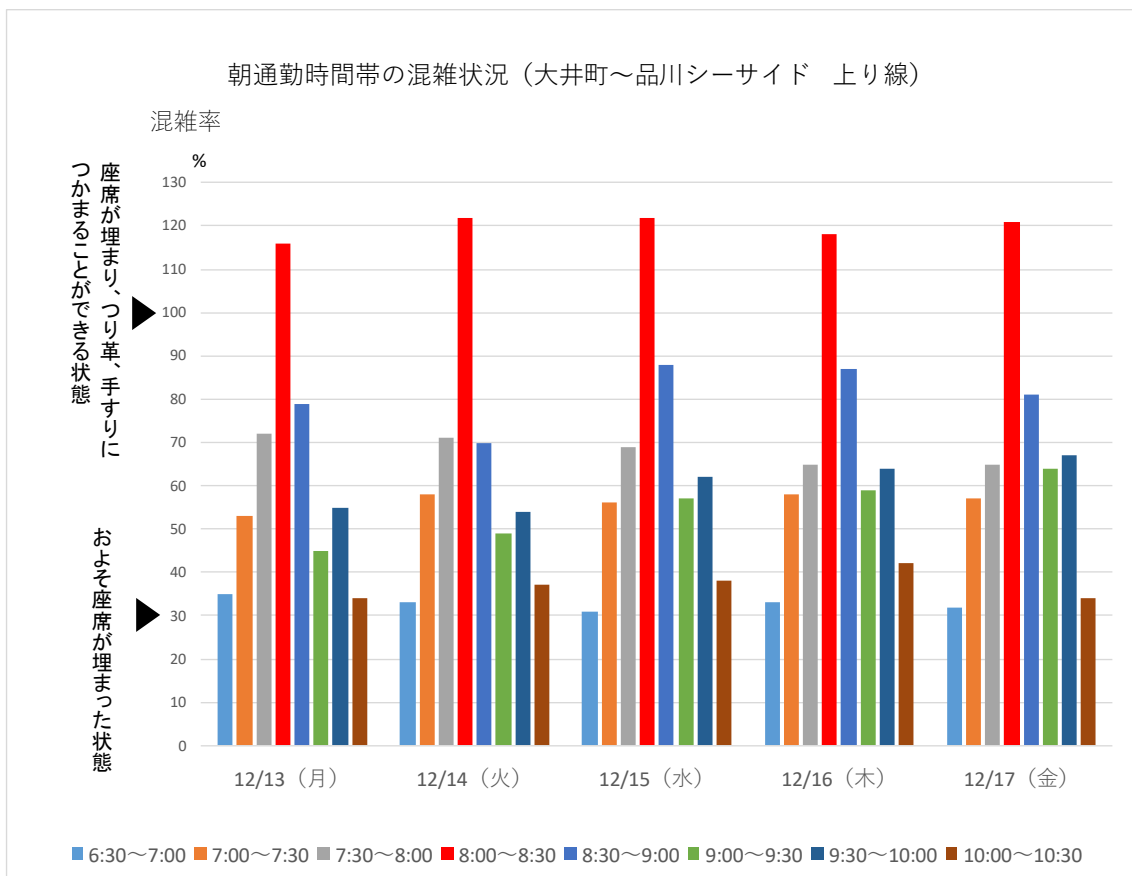

# りんかい線

りんかい線の大井町～品川シーサイド間での今週の朝通勤時間帯混雑状況です。最も混雑する時間帯は8:00～8:30です。

引き続き、混雑のピーク時間帯を避けての通勤・通学にご協力をお願いいたします。

※混雑率とは乗車人員を電車の定員で割った数値です