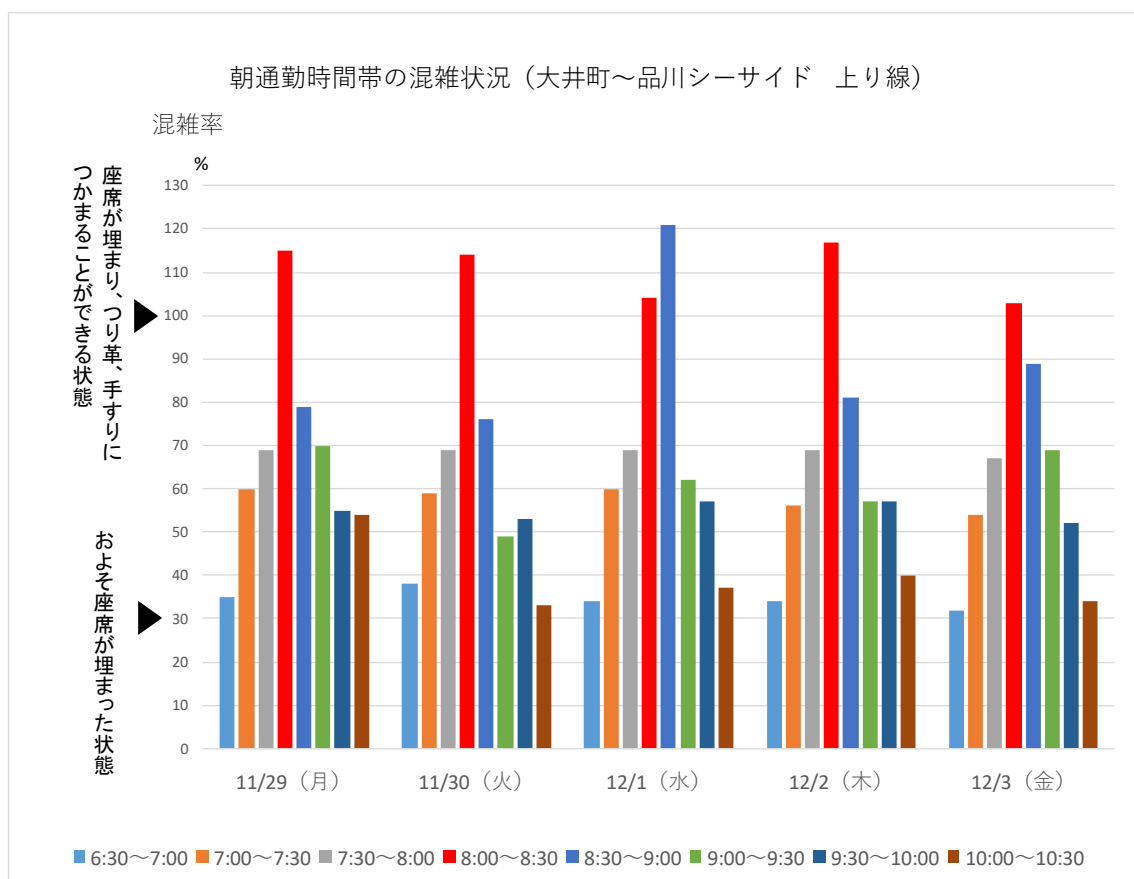

りんかい線

りんかい線の大井町～品川シーサイド間での今週の朝通勤時間帯混雑状況です。最も混雑する時間帯は概ね 8:00～8:30 です。

引き続き、混雑のピーク時間帯を避けての通勤・通学にご協力をお願いいたします。

※混雑率とは乗車人員を電車の定員で割った数値です