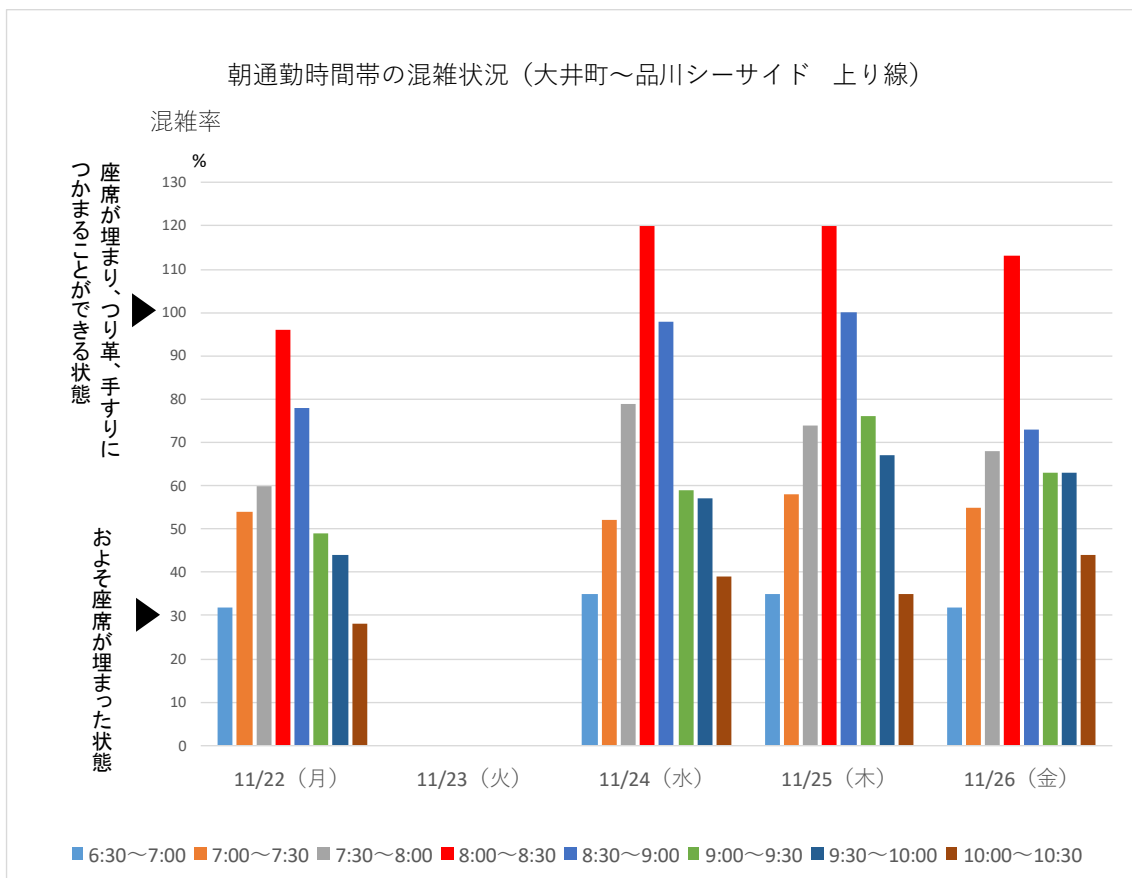

# りんかい線

りんかい線の大井町～品川シーサイド間での今週の朝通勤時間帯混雑状況です。最も混雑する時間帯は8:00～8:30です。

引き続き、混雑のピーク時間帯を避けての通勤・通学にご協力をお願いいたします。

※混雑率とは乗車人員を電車の定員で割った数値です