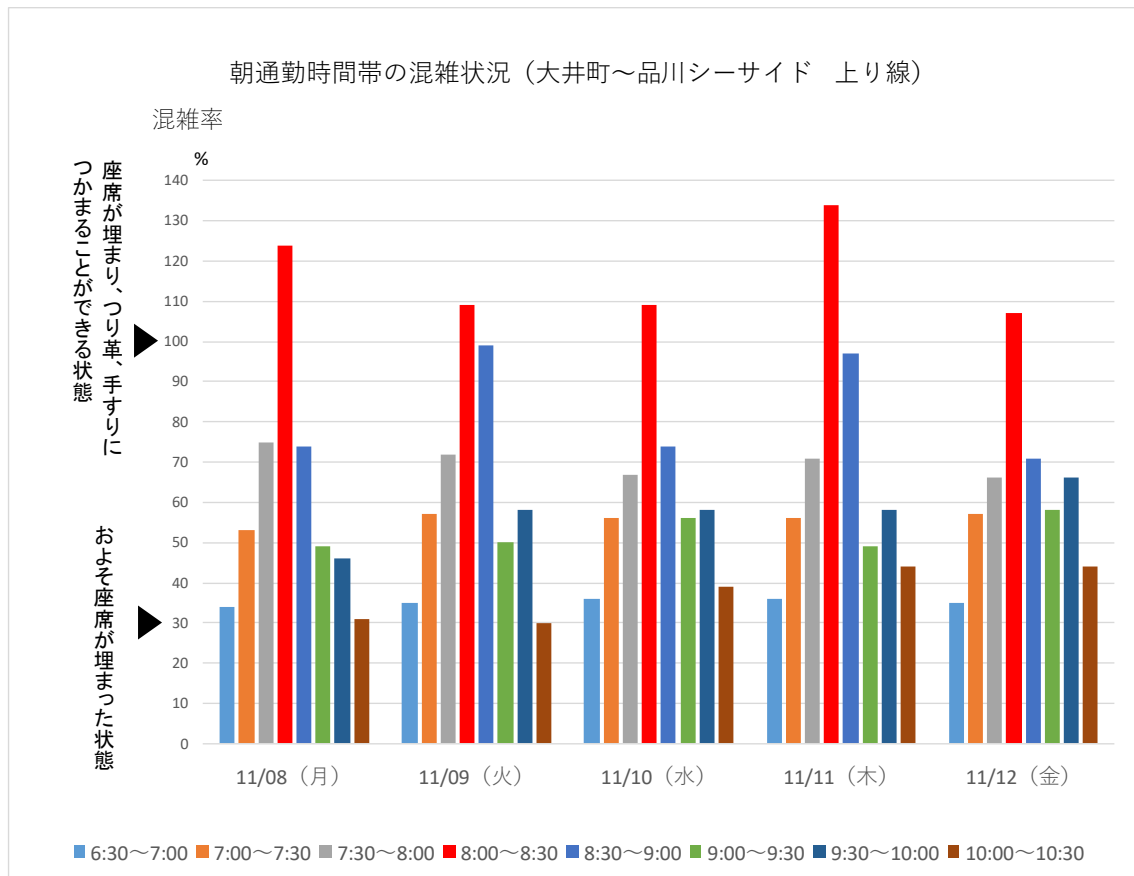

りんかい線

りんかい線の大井町～品川シーサイド間での今週の朝通勤時間帯混雑状況です。最も混雑する時間帯は8:00～8:30です。

引き続き、混雑のピーク時間帯を避けての通勤・通学にご協力をお願いいたします。

※混雑率とは乗車人員を電車の定員で割った数値です