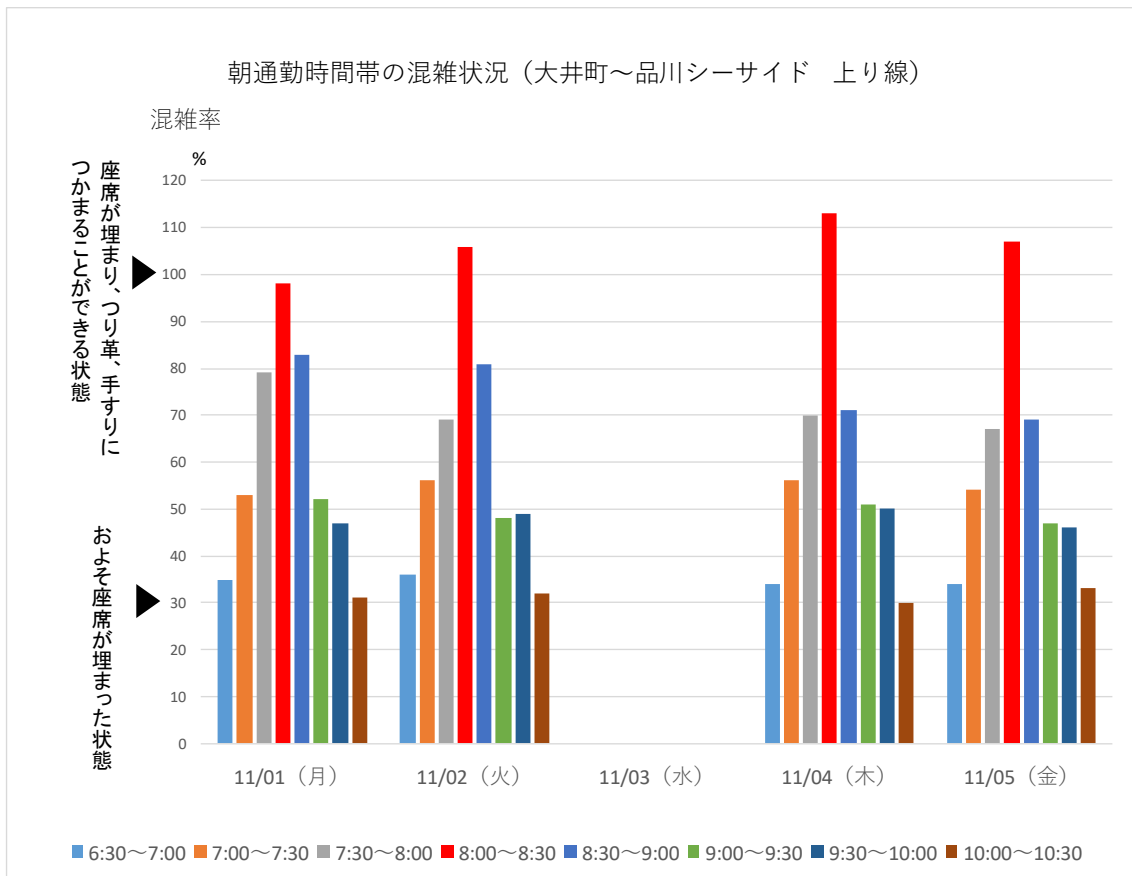

りんかい線

りんかい線の大井町～品川シーサイド間での今週の朝通勤時間帯混雑状況です。最も混雑する時間帯は8:00～8:30です。

引き続き、混雑のピーク時間帯を避けての通勤・通学にご協力をお願いいたします。

※混雑率とは乗車人員を電車の定員で割った数値です