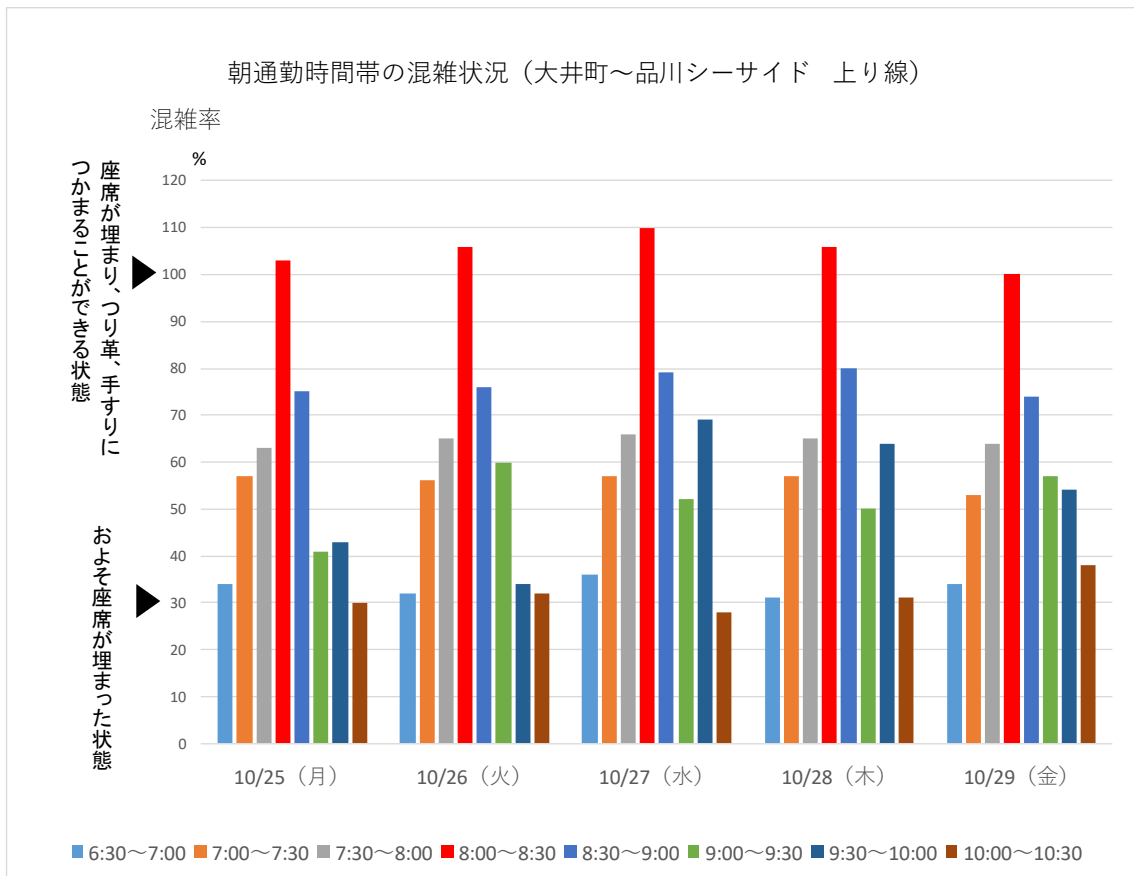

りんかい線

りんかい線の大井町～品川シーサイド間での今週の朝通勤時間帯混雑状況です。最も混雑する時間帯は8:00～8:30です。

引き続き、混雑のピーク時間帯を避けての通勤・通学にご協力をお願いいたします。

※混雑率とは乗車人員を電車の定員で割った数値です