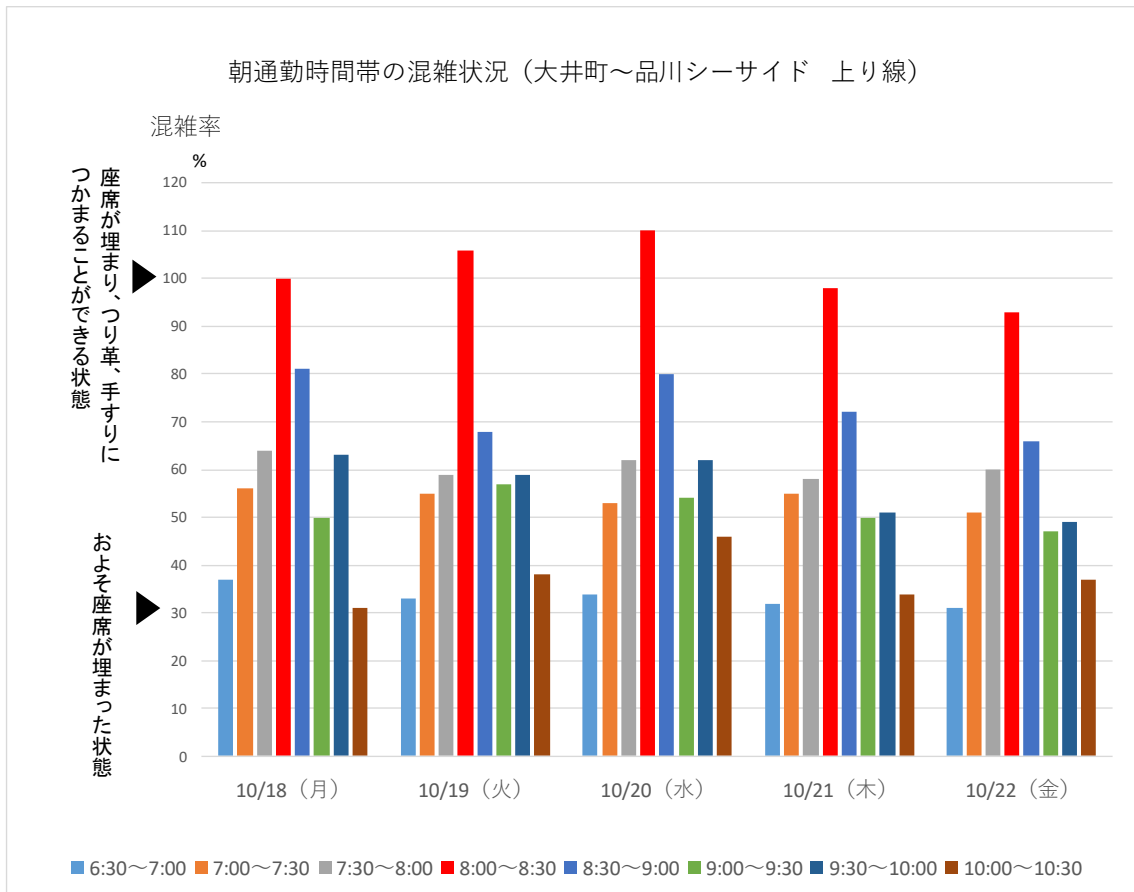

# りんかい線

りんかい線の大井町～品川シーサイド間での今週の朝通勤時間帯混雑状況です。最も混雑する時間帯は8:00～8:30です。

引き続き、混雑のピーク時間帯を避けての通勤・通学にご協力をお願いいたします。

※混雑率とは乗車人員を電車の定員で割った数値です