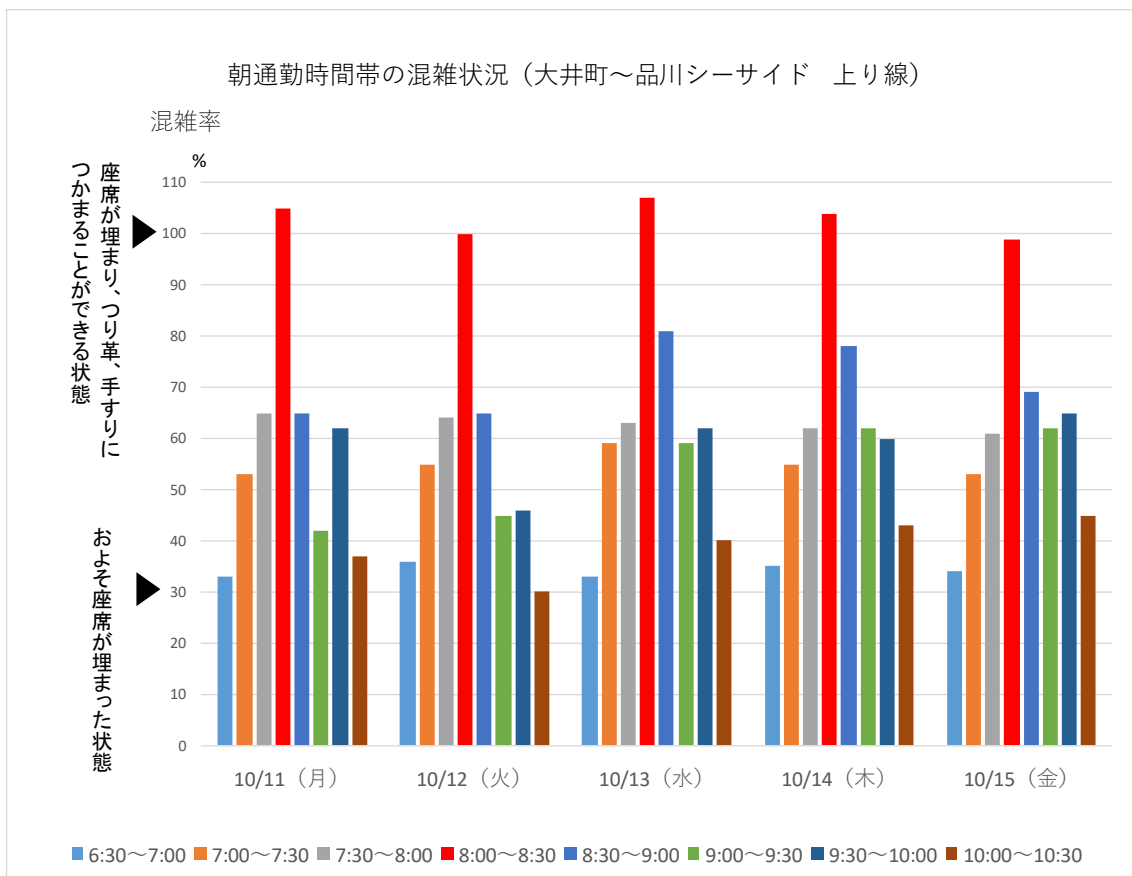

# りんかい線

りんかい線の大井町～品川シーサイド間での今週の朝通勤時間帯混雑状況です。最も混雑する時間帯は8:00～8:30です。

引き続き、混雑のピーク時間帯を避けての通勤・通学にご協力をお願いいたします。

※混雑率とは乗車人員を電車の定員で割った数値です