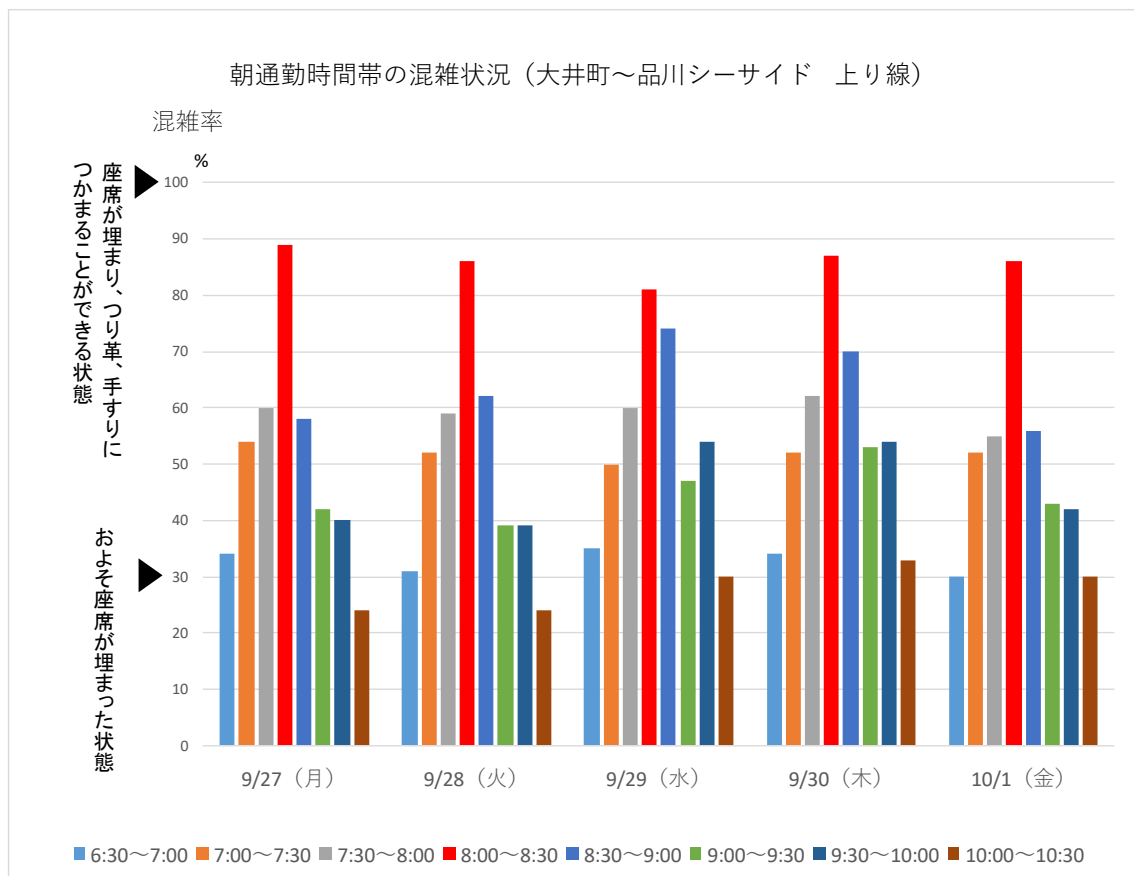

# りんかい線

りんかい線の大井町～品川シーサイド間での今週の朝通勤時間帯混雑状況です。最も混雑する時間帯は 8:00～8:30 です。

引き続き、混雑のピーク時間帯を避けての通勤・通学にご協力をお願いいたします。

※混雑率とは乗車人員を電車の定員で割った数値です