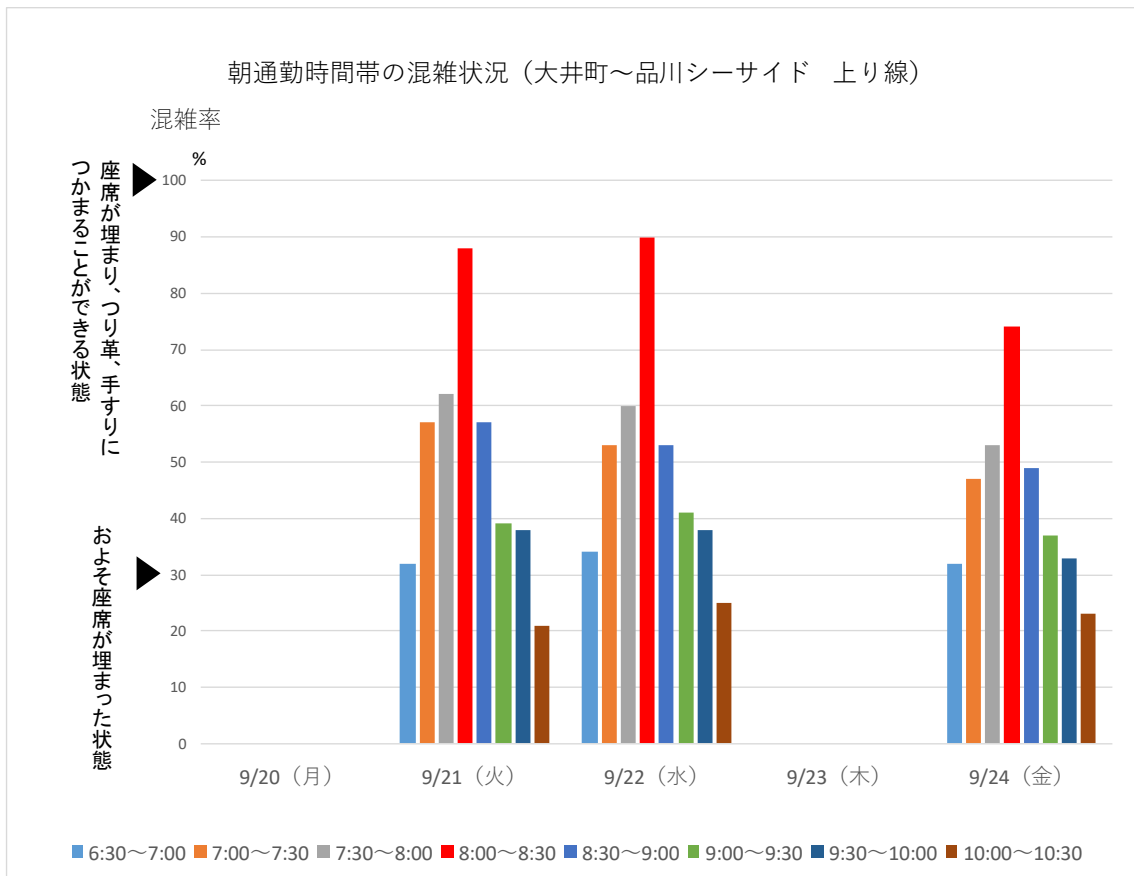

# りんかい線

りんかい線の大井町～品川シーサイド間での今週の朝通勤時間帯混雑状況です。最も混雑する時間帯は8:00～8:30です。

引き続き、混雑のピーク時間帯を避けての通勤・通学にご協力をお願いいたします。

※混雑率とは乗車人員を電車の定員で割った数値です