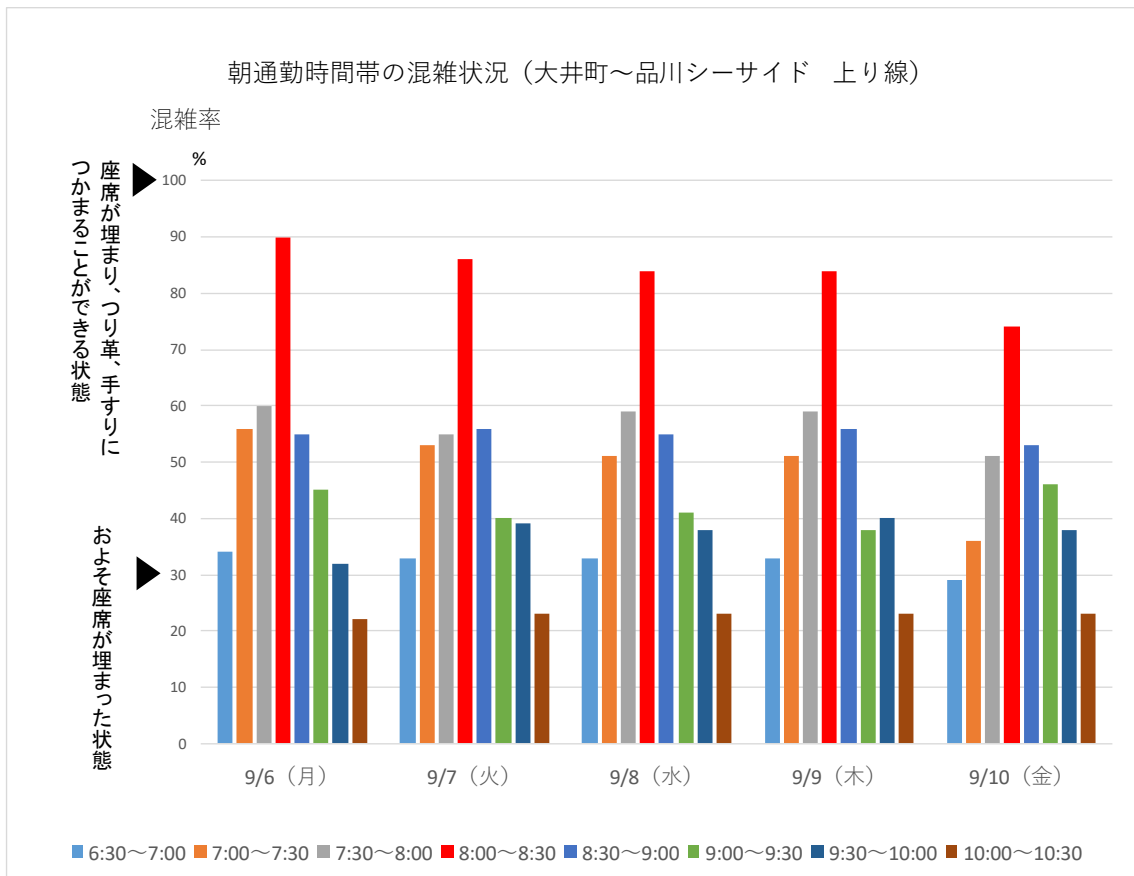

りんかい線

りんかい線の大井町～品川シーサイド間での今週の朝通勤時間帯混雑状況です。最も混雑する時間帯は 8:00～8:30 です。

引き続き、混雑のピーク時間帯を避けての通勤・通学にご協力をお願いいたします。

※混雑率とは乗車人員を電車の定員で割った数値です