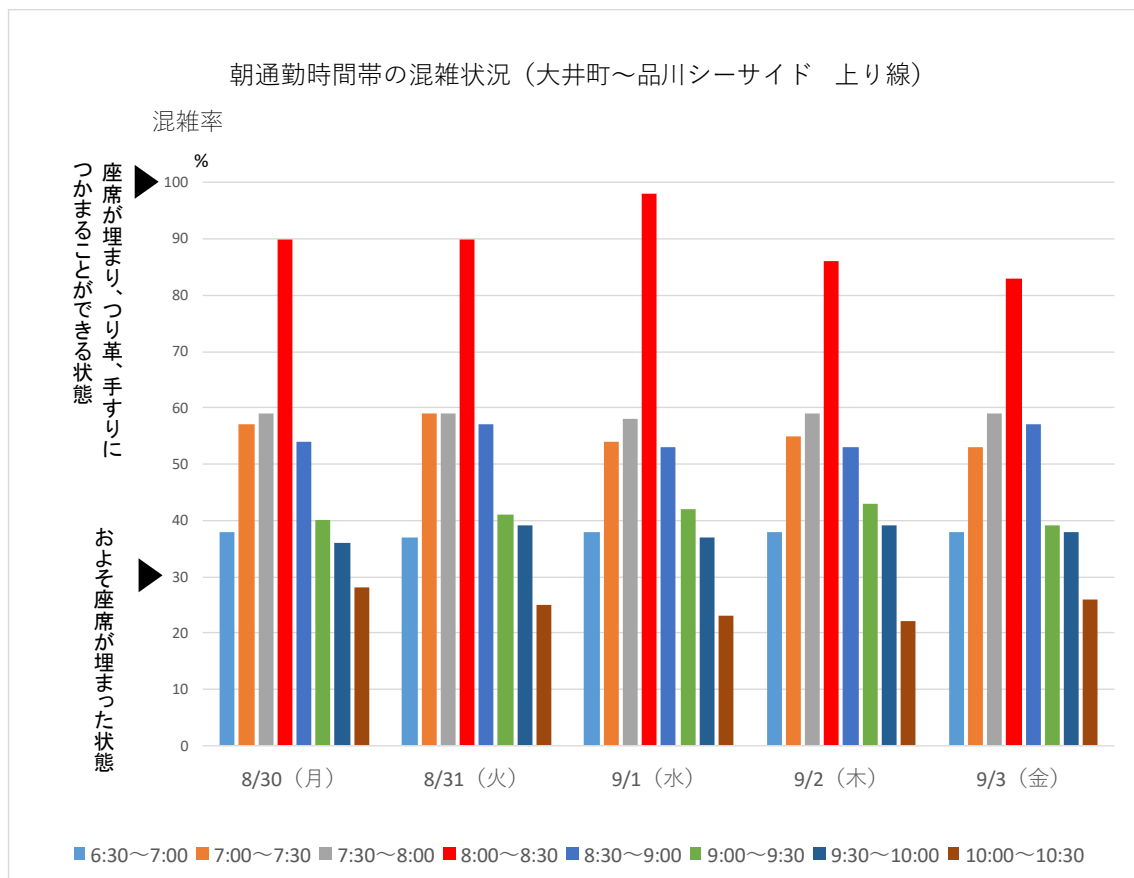

# りんかい線

りんかい線の大井町～品川シーサイド間での今週の朝通勤時間帯混雑状況です。最も混雑する時間帯は8:00～8:30です。

引き続き、混雑のピーク時間帯を避けての通勤・通学にご協力をお願いいたします。

※混雑率とは乗車人員を電車の定員で割った数値です