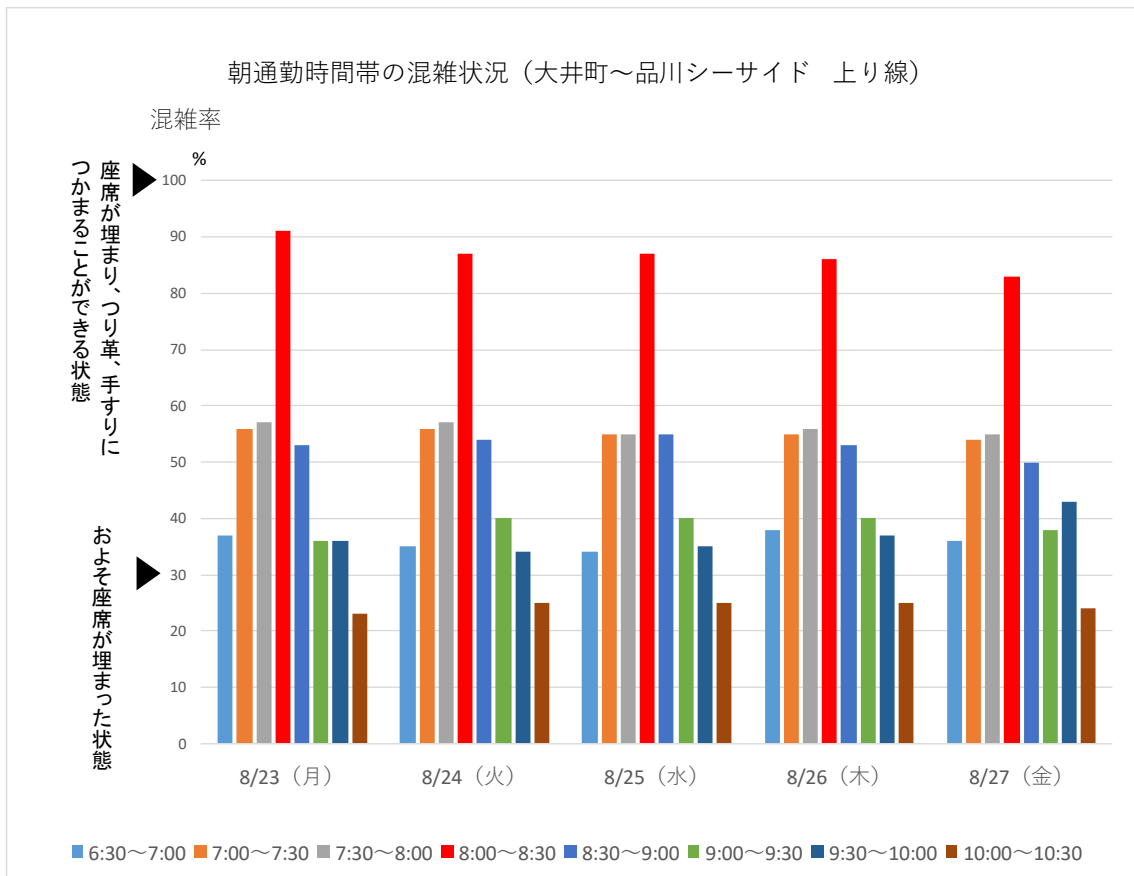

# りんかい線

りんかい線の大井町～品川シーサイド間での今週の朝通勤時間帯混雑状況です。最も混雑する時間帯は8:00～8:30です。

引き続き、混雑のピーク時間帯を避けての通勤・通学にご協力をお願いいたします。

※混雑率とは乗車人員を電車の定員で割った数値です