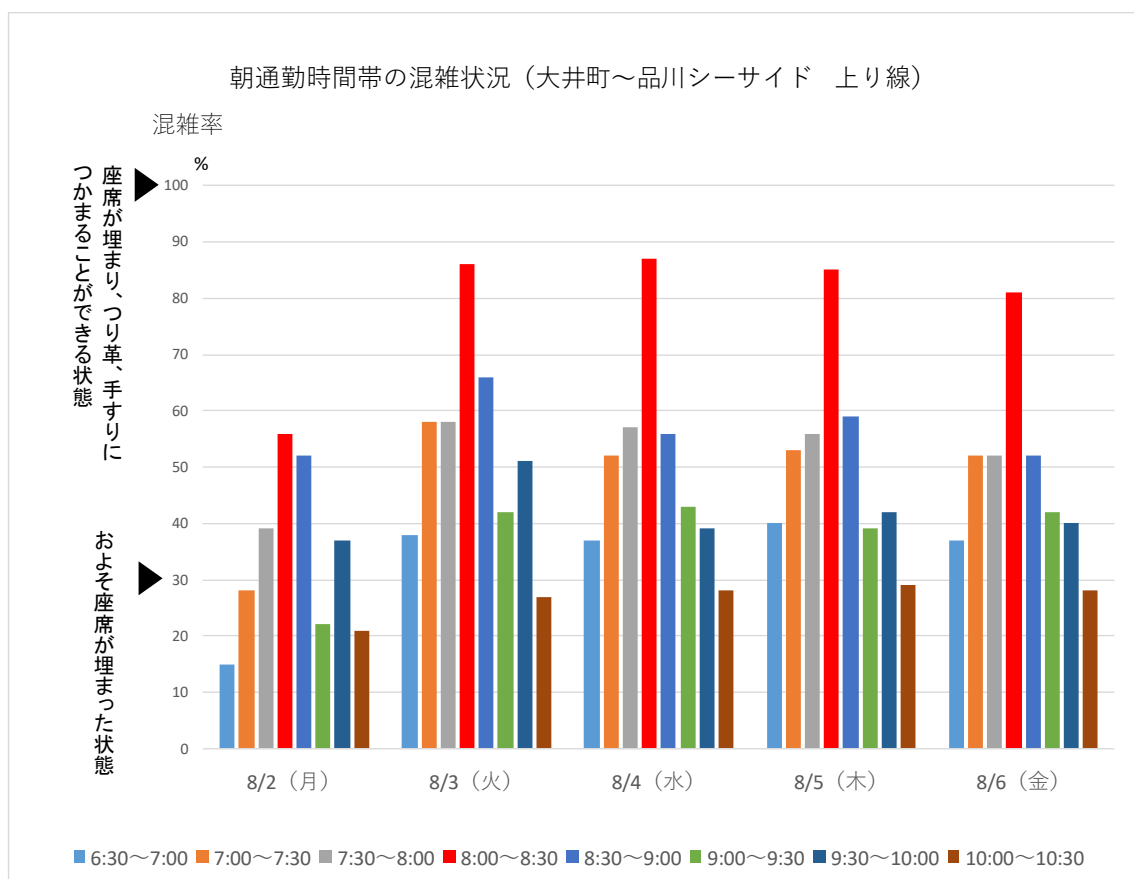

りんかい線

りんかい線の大井町～品川シーサイド間での今週の朝通勤時間帯混雑状況です。最も混雑する時間帯は8:00～8:30です。

引き続き、混雑のピーク時間帯を避けての通勤・通学にご協力をお願いいたします。

※混雑率とは乗車人員を電車の定員で割った数値です