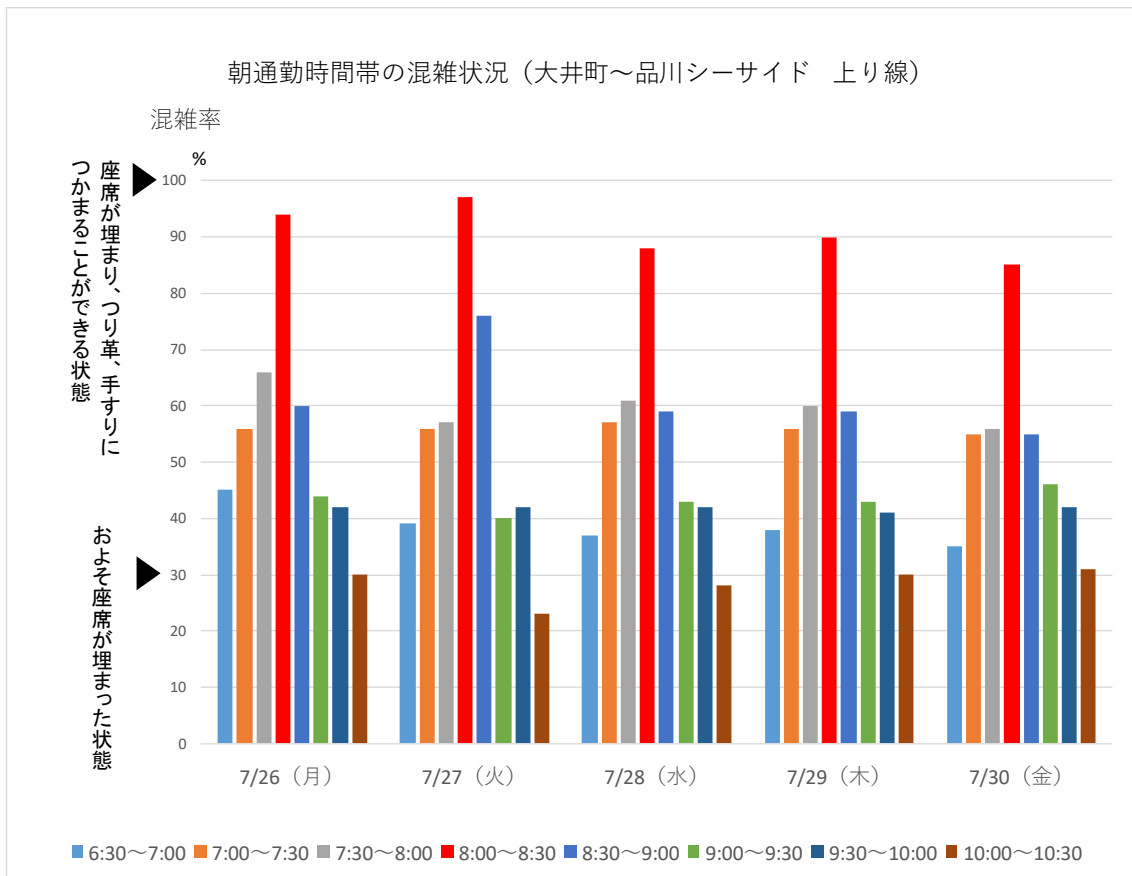

りんかい線

りんかい線の大井町～品川シーサイド間での今週の朝通勤時間帯混雑状況です。最も混雑する時間帯は8:00～8:30です。

引き続き、混雑のピーク時間帯を避けての通勤・通学にご協力をお願いいたします。

※混雑率とは乗車人員を電車の定員で割った数値です