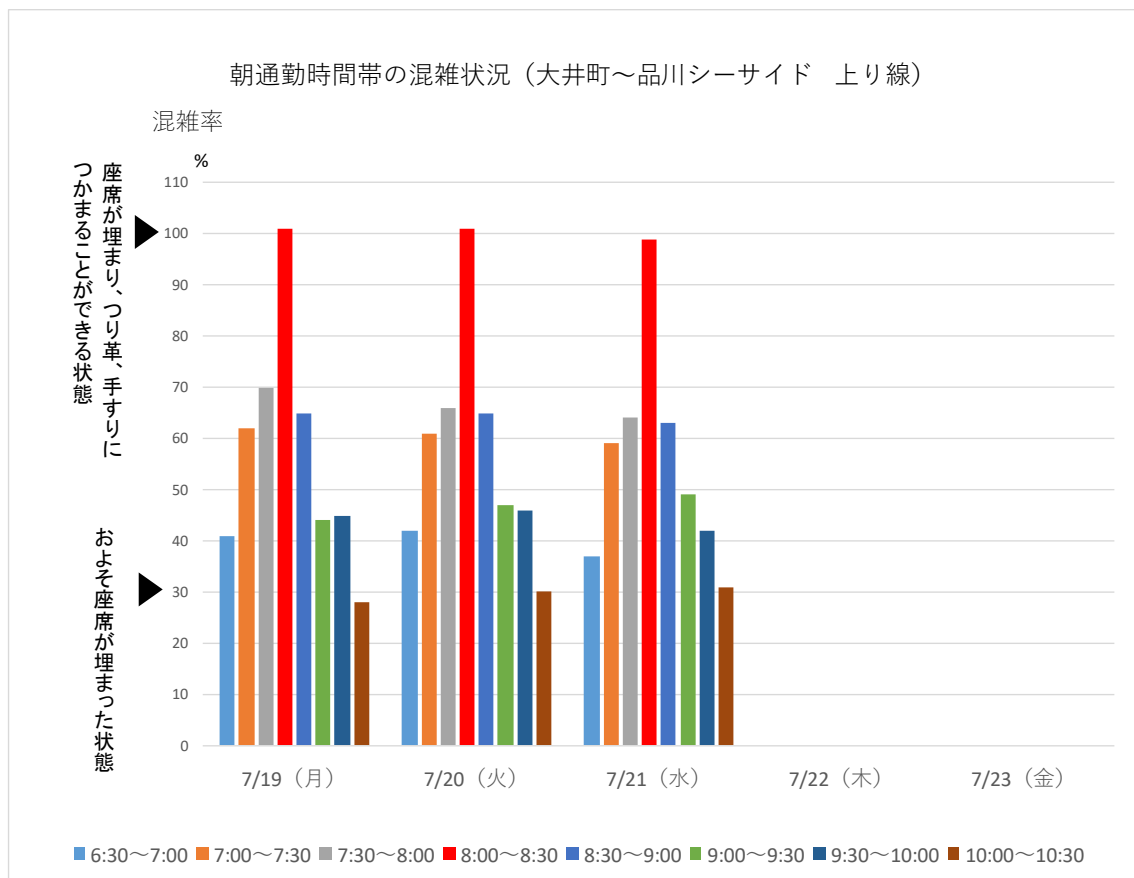

りんかい線

りんかい線の大井町～品川シーサイド間での今週の朝通勤時間帯混雑状況です。最も混雑する時間帯は8:00～8:30です。

引き続き、混雑のピーク時間帯を避けての通勤・通学にご協力をお願いいたします。

※混雑率とは乗車人員を電車の定員で割った数値です