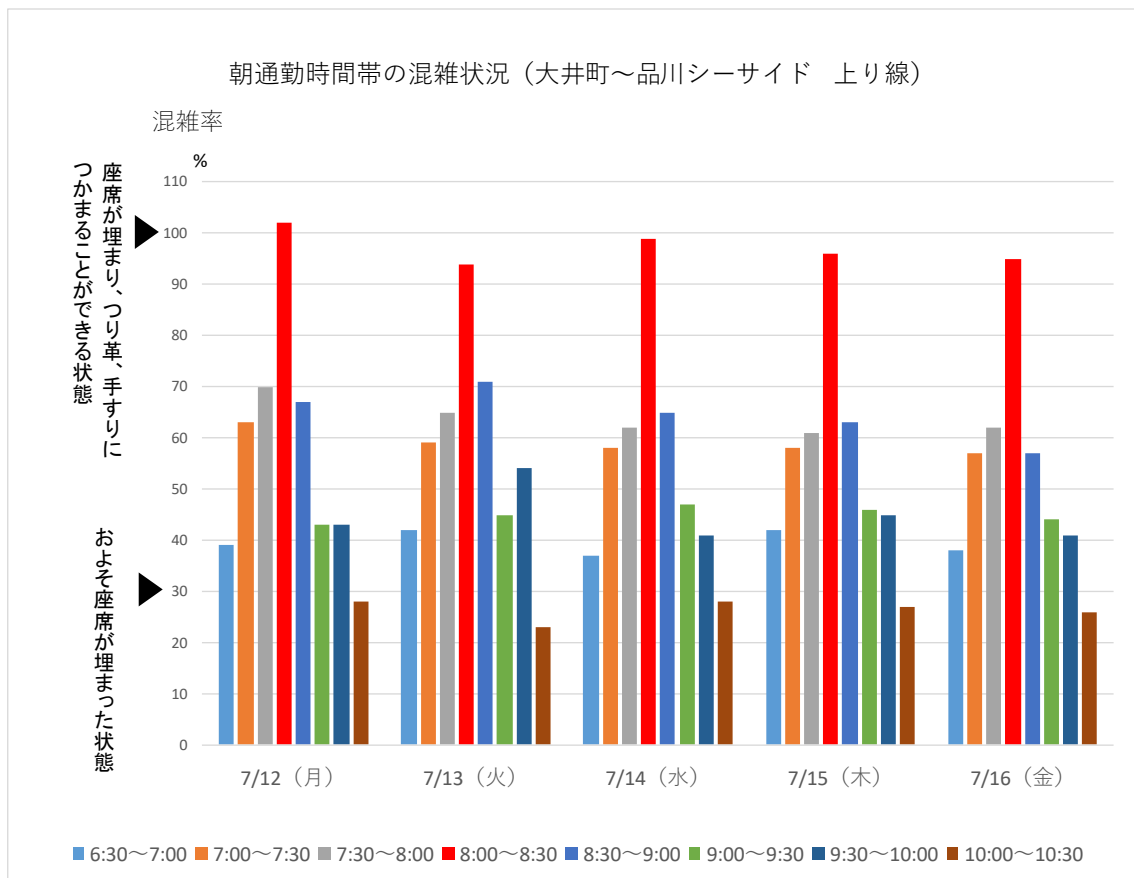

りんかい線

りんかい線の大井町～品川シーサイド間での今週の朝通勤時間帯混雑状況です。最も混雑する時間帯は8:00～8:30です。

引き続き、混雑のピーク時間帯を避けての通勤・通学にご協力をお願いいたします。

※混雑率とは乗車人員を電車の定員で割った数値です