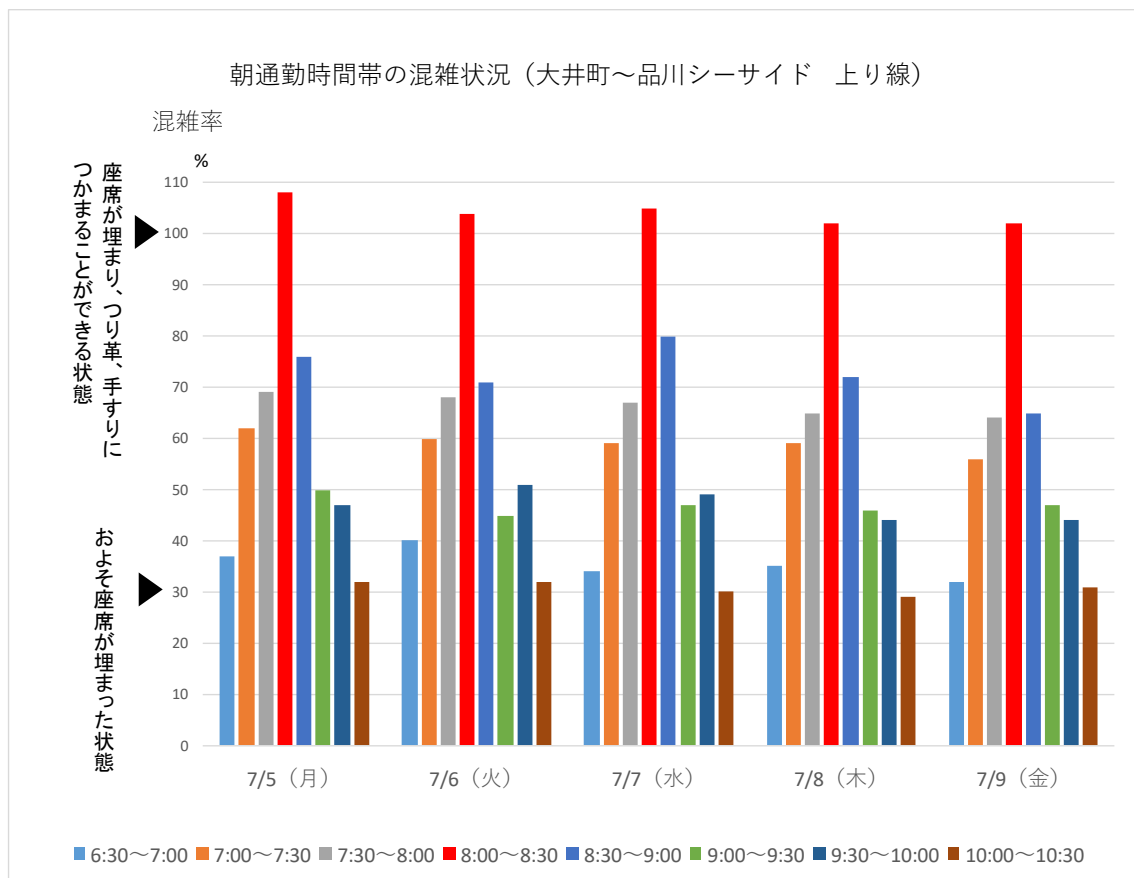

りんかい線

りんかい線の大井町～品川シーサイド間での今週の朝通勤時間帯混雑状況です。最も混雑する時間帯は8:00～8:30です。

引き続き、混雑のピーク時間帯を避けての通勤・通学にご協力をお願いいたします。

※混雑率とは乗車人員を電車の定員で割った数値です