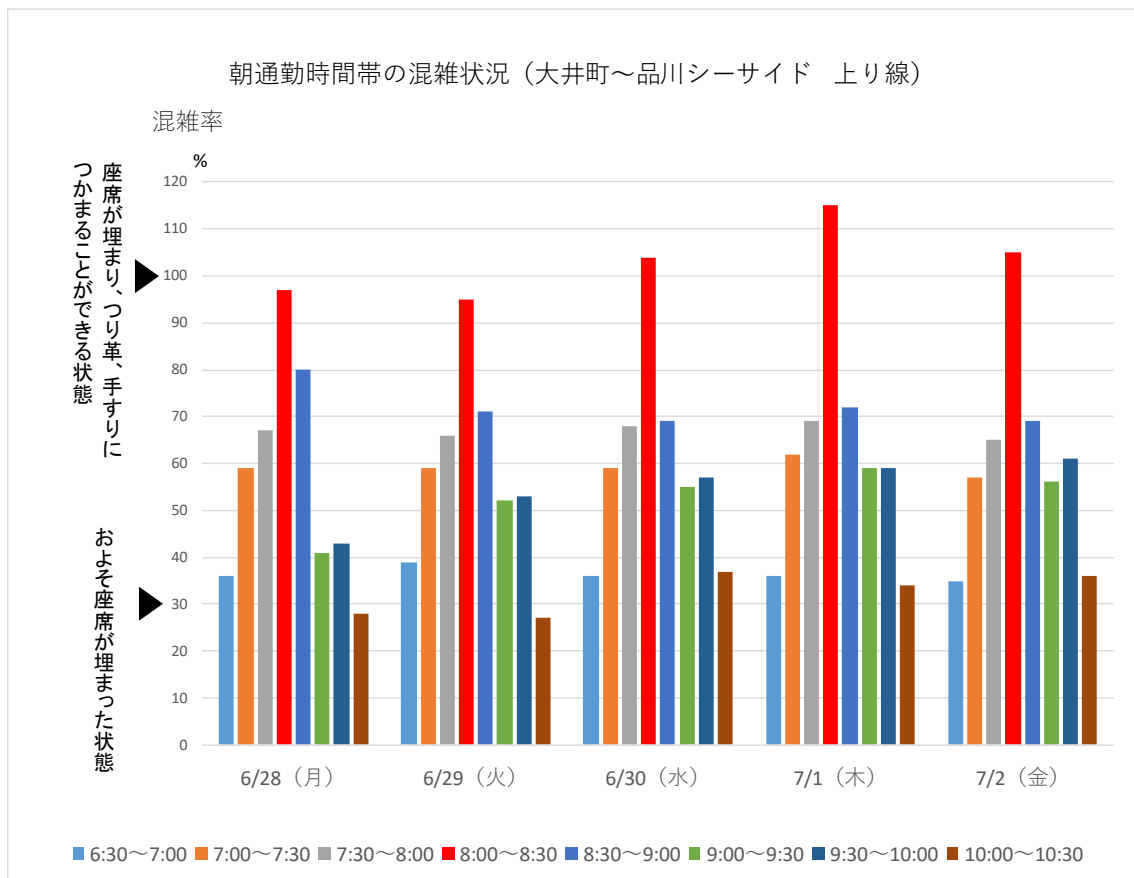

# りんかい線

りんかい線の大井町～品川シーサイド間での今週の朝通勤時間帯混雑状況です。最も混雑する時間帯は8:00～8:30です。

引き続き、混雑のピーク時間帯を避けての通勤・通学にご協力をお願いいたします。

※混雑率とは乗車人員を電車の定員で割った数値です