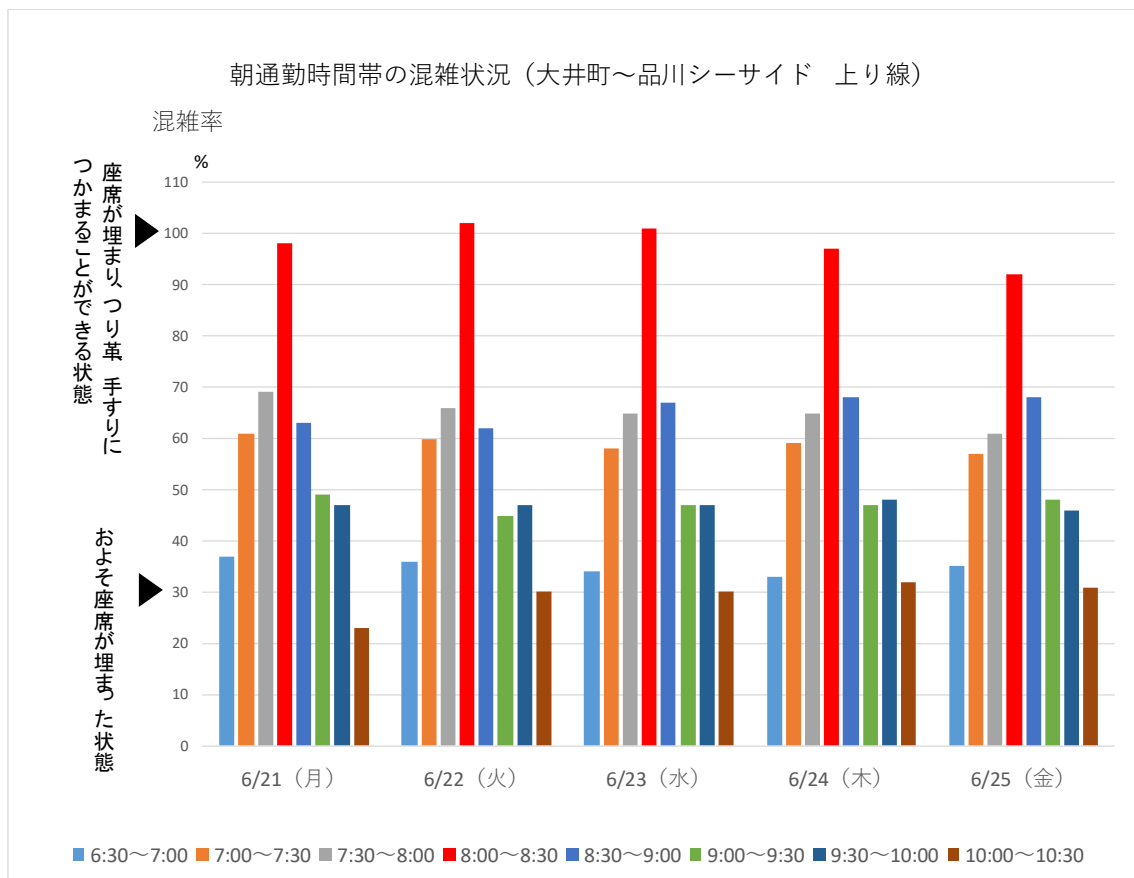

# りんかい線

りんかい線の大井町～品川シーサイド間での今週の朝通勤時間帯混雑状況です。最も混雑する時間帯は8:00～8:30です。

引き続き、混雑のピーク時間帯を避けての通勤・通学にご協力をお願いいたします。

※混雑率とは乗車人員を電車の定員で割った数値です