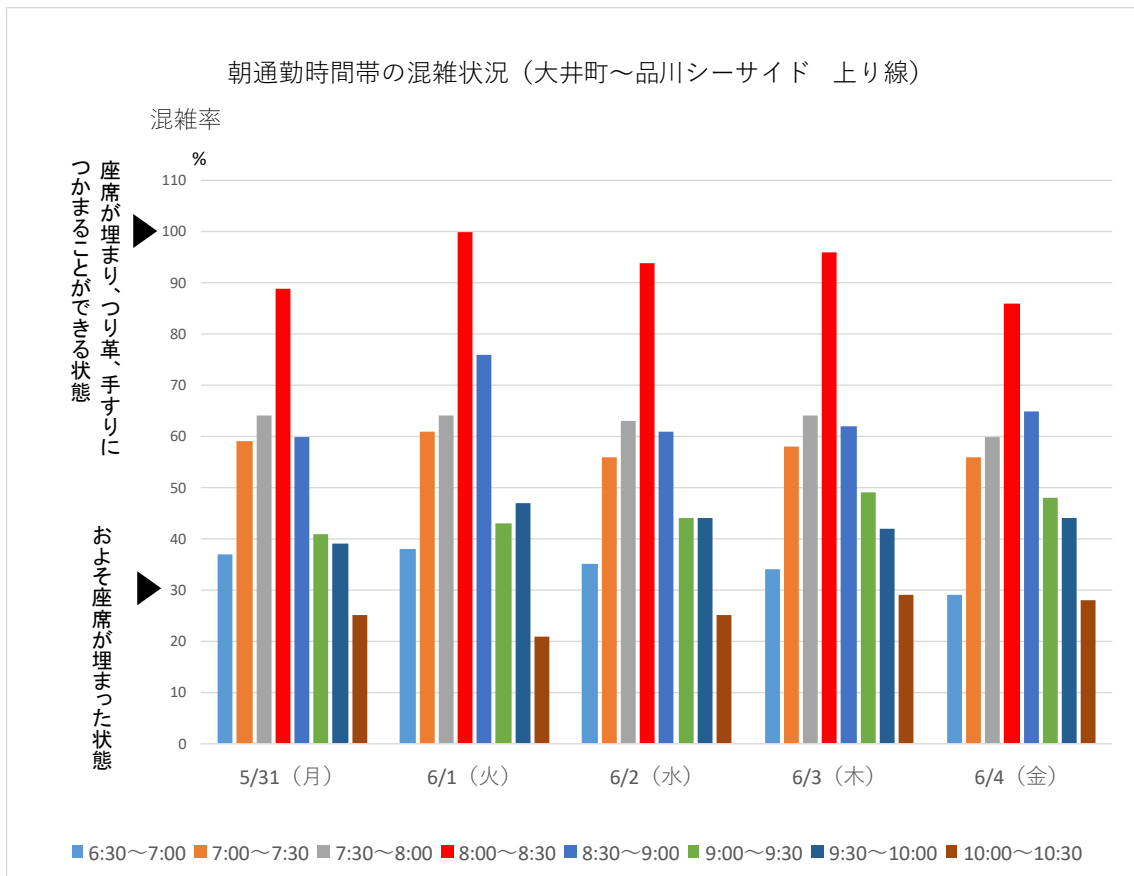

りんかい線

りんかい線の大井町～品川シーサイド間での今週の朝通勤時間帯混雑状況です。最も混雑する時間帯は8:00～8:30です。

引き続き、混雑のピーク時間帯を避けての通勤・通学にご協力をお願いいたします。

※混雑率とは乗車人員を電車の定員で割った数値です