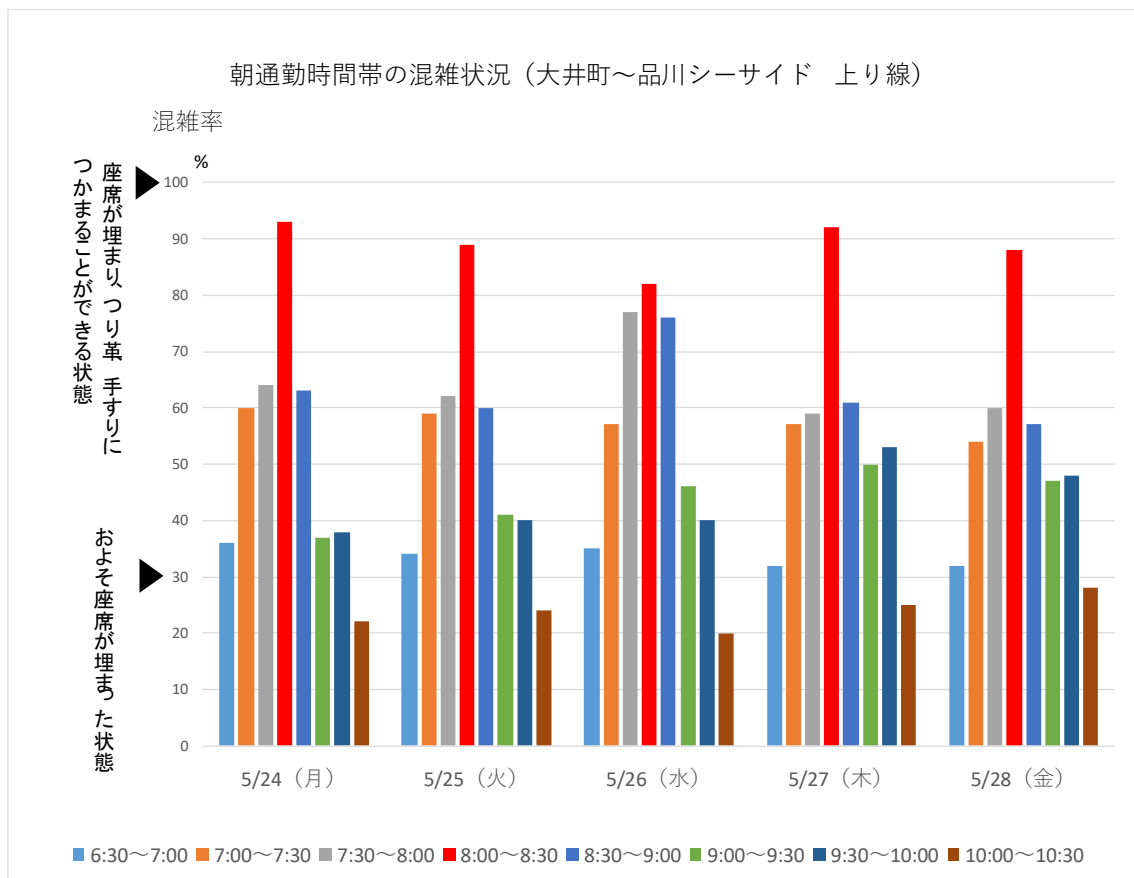

りんかい線

りんかい線の大井町～品川シーサイド間での今週の朝通勤時間帯混雑状況です。最も混雑する時間帯は 8:00～8:30 です。

引き続き、混雑のピーク時間帯を避けての通勤・通学にご協力をお願いいたします。

※混雑率とは乗車人員を電車の定員で割った数値です