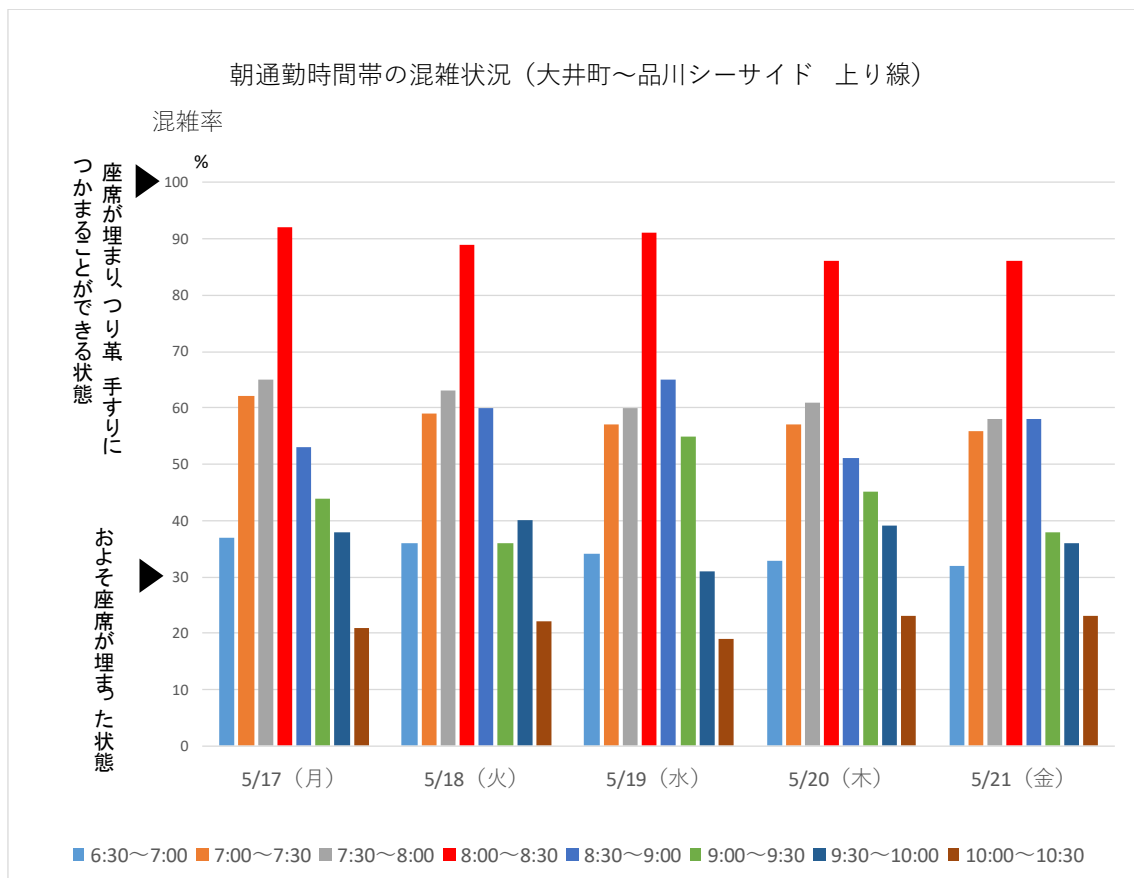

りんかい線

りんかい線の大井町～品川シーサイド間での今週の朝通勤時間帯混雑状況です。最も混雑する時間帯は 8:00～8:30 です。

引き続き、混雑のピーク時間帯を避けての通勤・通学にご協力をお願いいたします。

※混雑率とは乗車人員を電車の定員で割った数値です