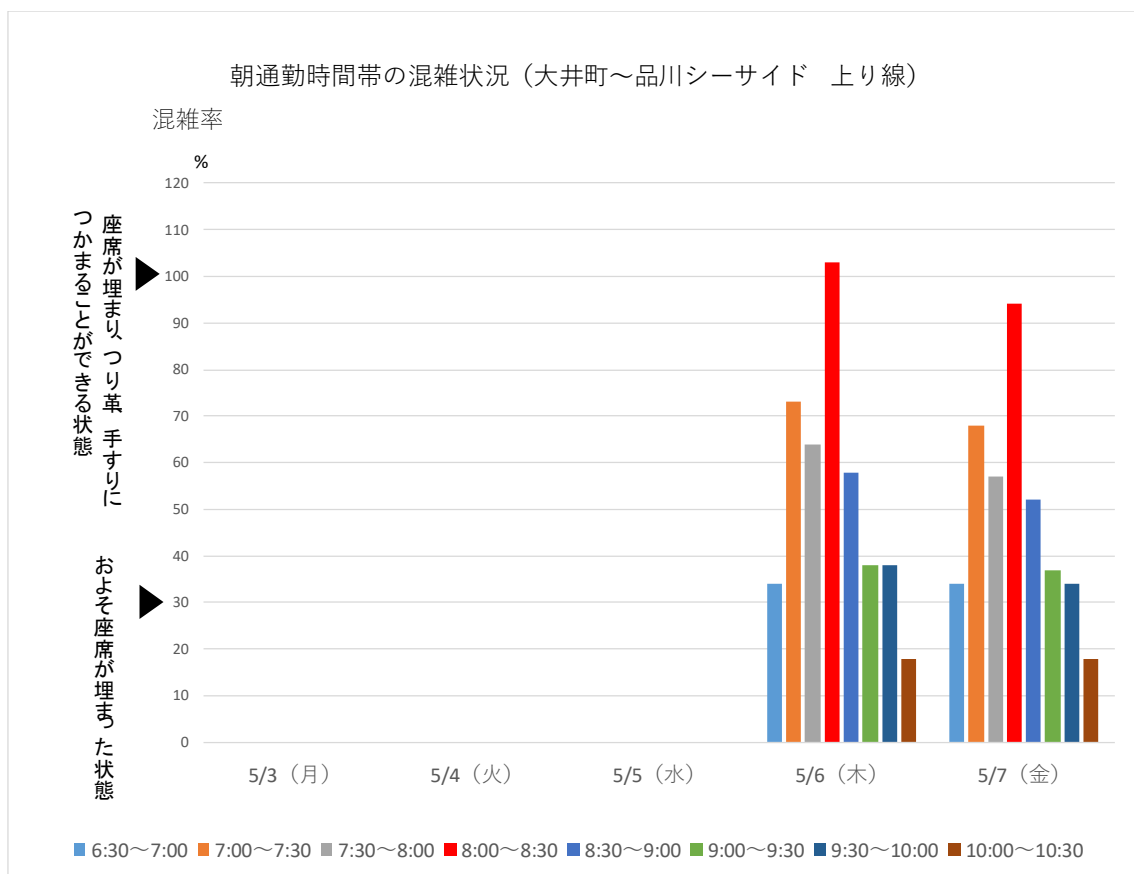

りんかい線

りんかい線の大井町～品川シーサイド間での今週の朝通勤時間帯混雑状況です。最も混雑する時間帯は 8:00～8:30 です。

引き続き、混雑のピーク時間帯を避けての通勤・通学にご協力をお願いいたします。

※混雑率とは乗車人員を電車の定員で割った数値です