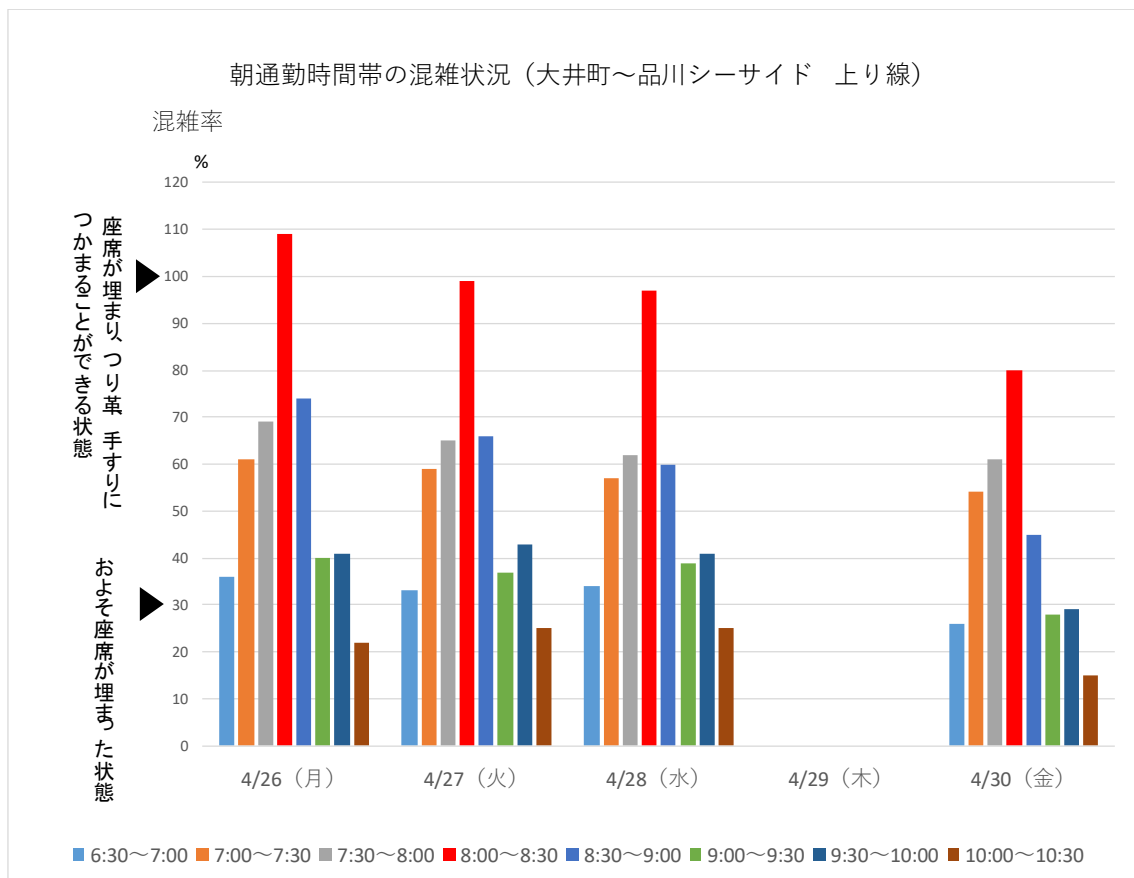

りんかい線

りんかい線の大井町～品川シーサイド間での今週の朝通勤時間帯混雑状況です。最も混雑する時間帯は8:00～8:30です。

引き続き、混雑のピーク時間帯を避けての通勤・通学にご協力をお願いいたします。

※混雑率とは乗車人員を電車の定員で割った数値です