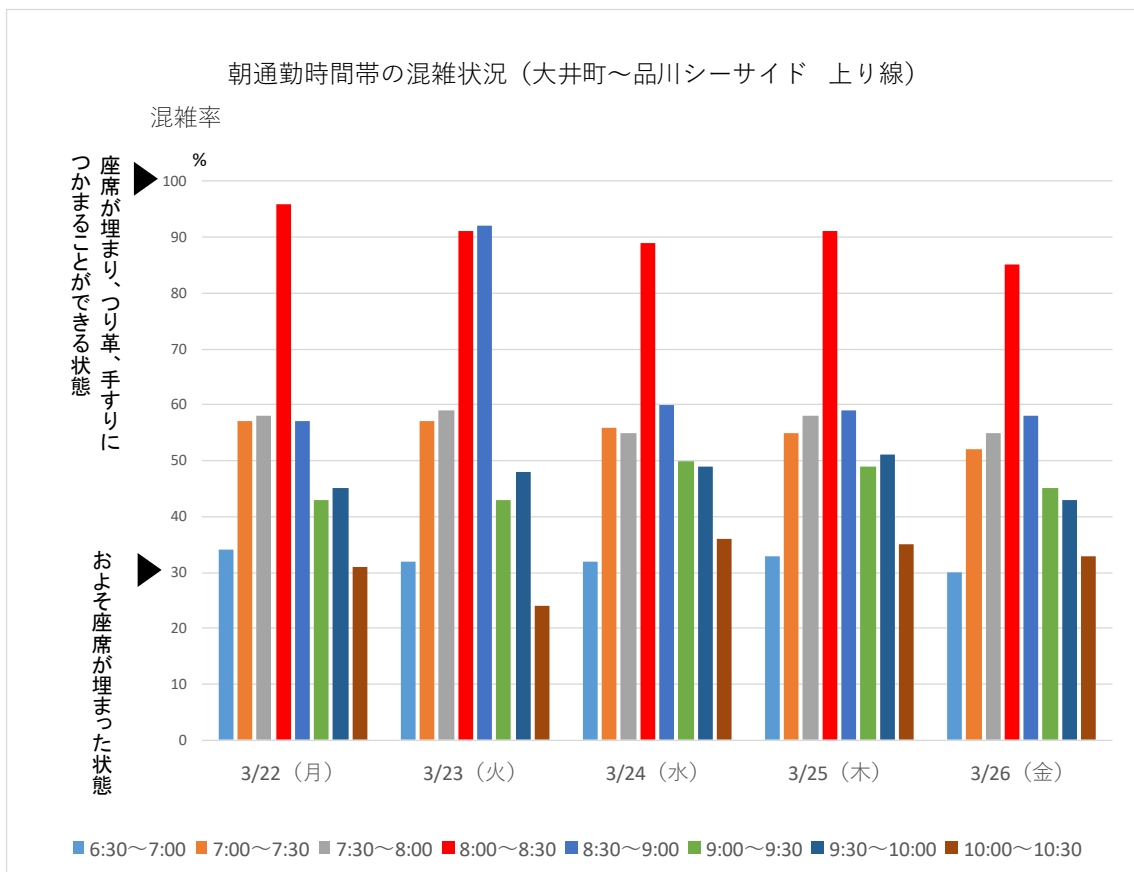

りんかい線

りんかい線の大井町～品川シーサイド間での今週の朝通勤時間帯混雑状況です。最も混雑する時間帯は 8:00～8:30 です。

引き続き、混雑のピーク時間帯を避けての通勤・通学にご協力をお願いいたします。

※混雑率とは乗車人員を電車の定員で割った数値です