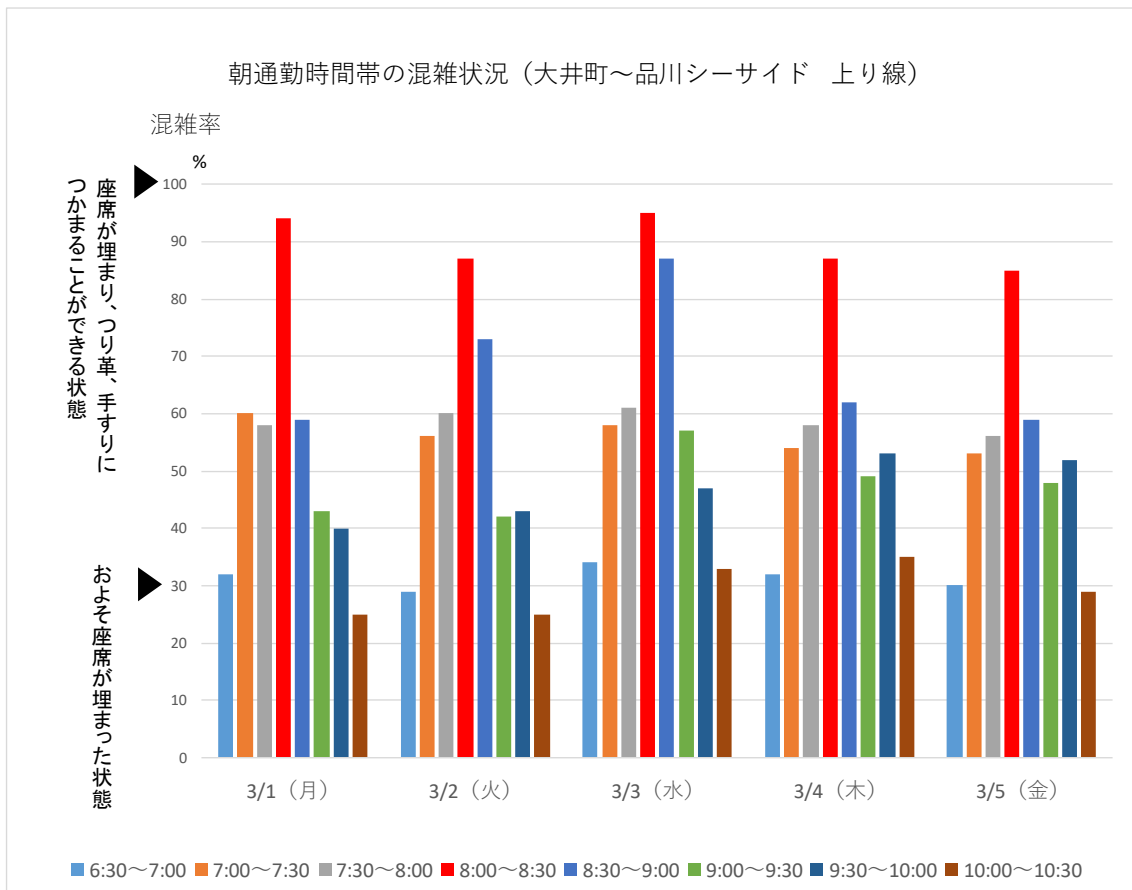

りんかい線

りんかい線の大井町～品川シーサイド間での今週の朝通勤時間帯混雑状況です。最も混雑する時間帯は 8:00～8:30 です。

引き続き、混雑のピーク時間帯を避けての通勤・通学にご協力をお願いいたします。

※混雑率とは乗車人員を電車の定員で割った数値です