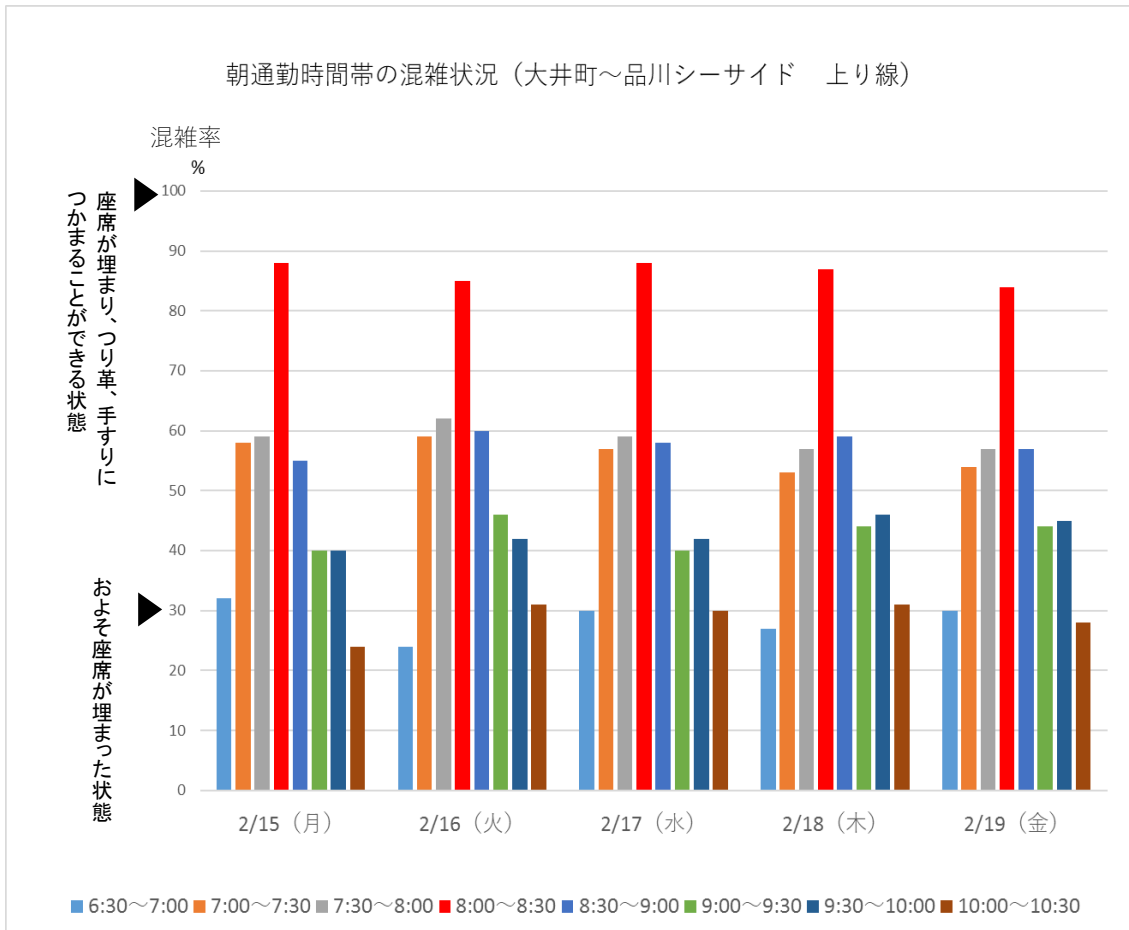

りんかい線

りんかい線の大井町～品川シーサイド間での今週の朝通勤時間帯混雑状況です。最も混雑する時間帯は8:00～8:30です。

引き続き、混雑のピーク時間帯を避けての通勤・通学にご協力をお願いいたします。

※混雑率とは乗車人員を電車の定員で割った数値です