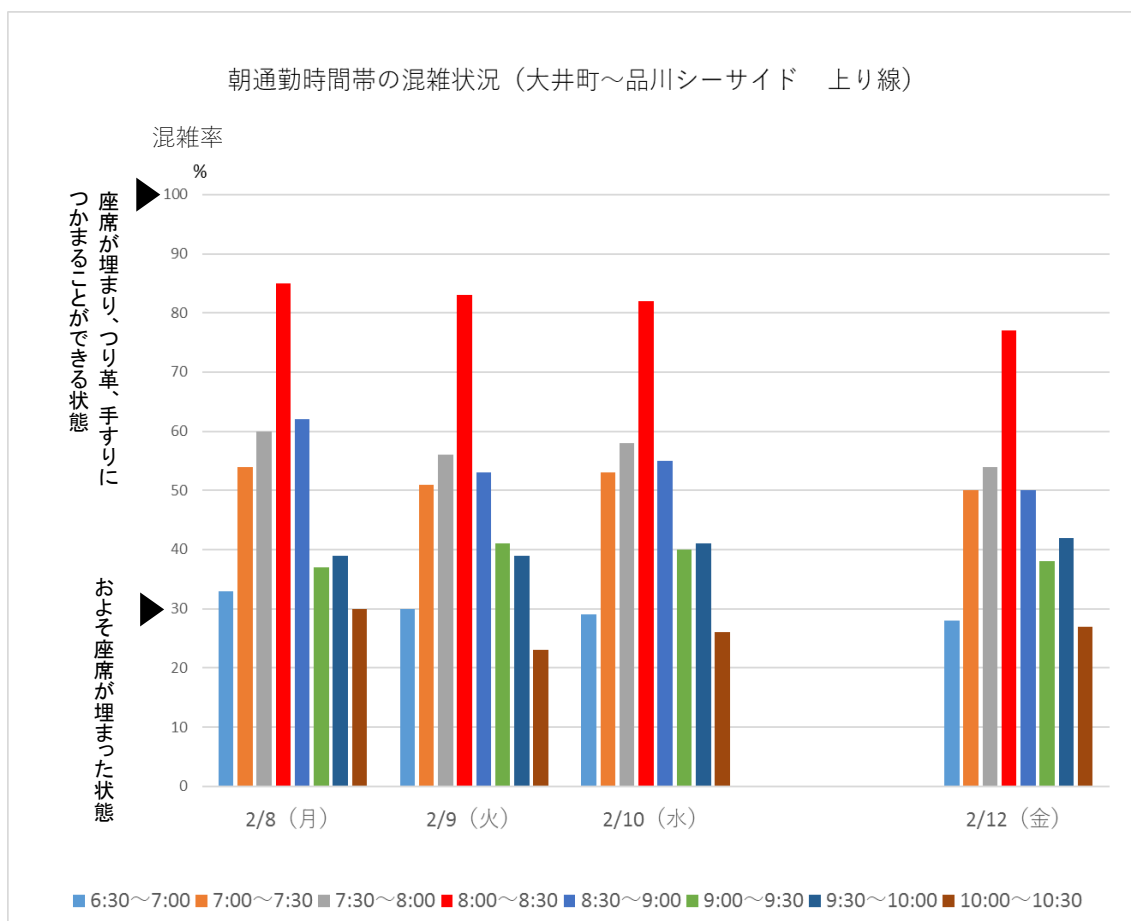

りんかい線

りんかい線の大井町～品川シーサイド間での今週の朝通勤時間帯混雑状況です。最も混雑する時間帯は 8:00～8:30 です。

引き続き、混雑のピーク時間帯を避けての通勤・通学にご協力をお願いいたします。

※混雑率とは乗車人員を電車の定員で割った数値です