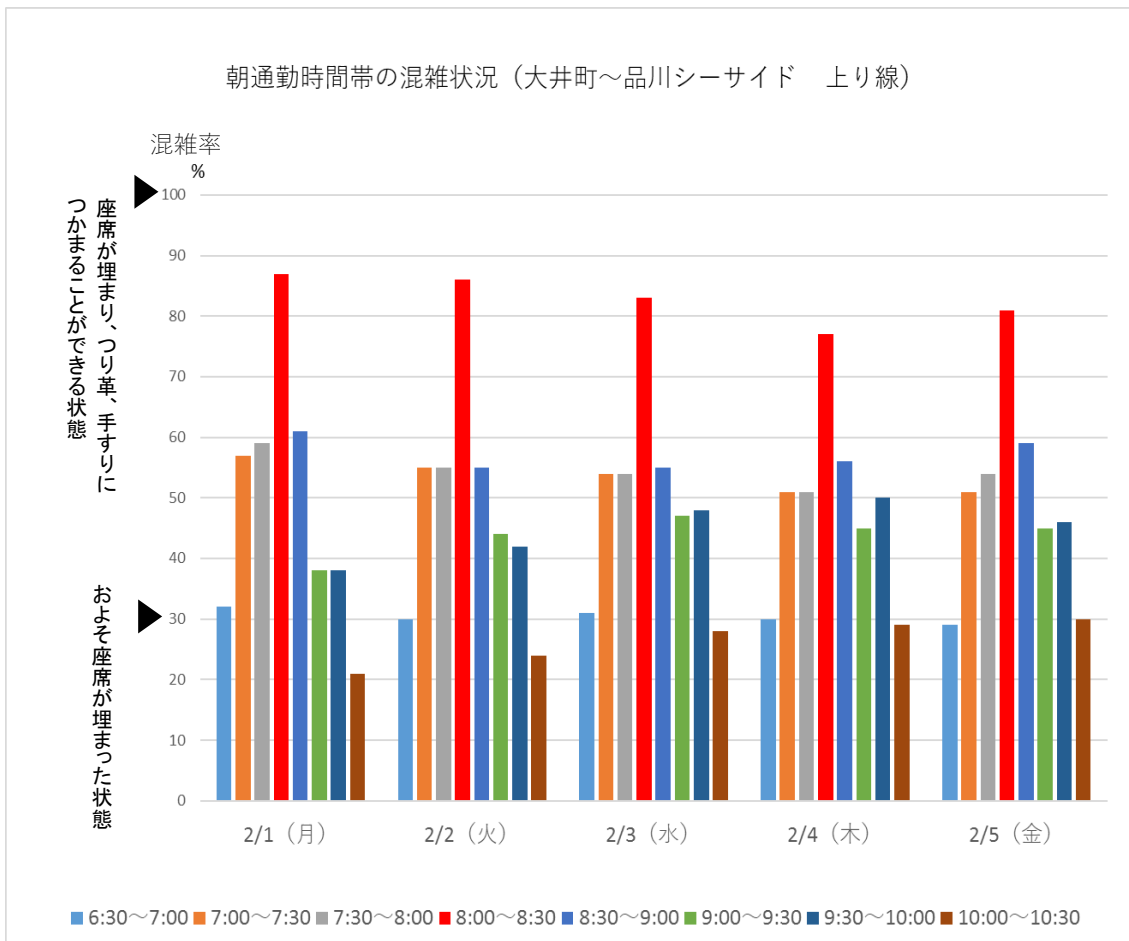

りんかい線

りんかい線の大井町～品川シーサイド間での今週の朝通勤時間帯混雑状況です。最も混雑する時間帯は8:00～8:30です。

引き続き、混雑のピーク時間帯を避けての通勤・通学にご協力をお願いいたします。

※混雑率とは乗車人員を電車の定員で割った数値です