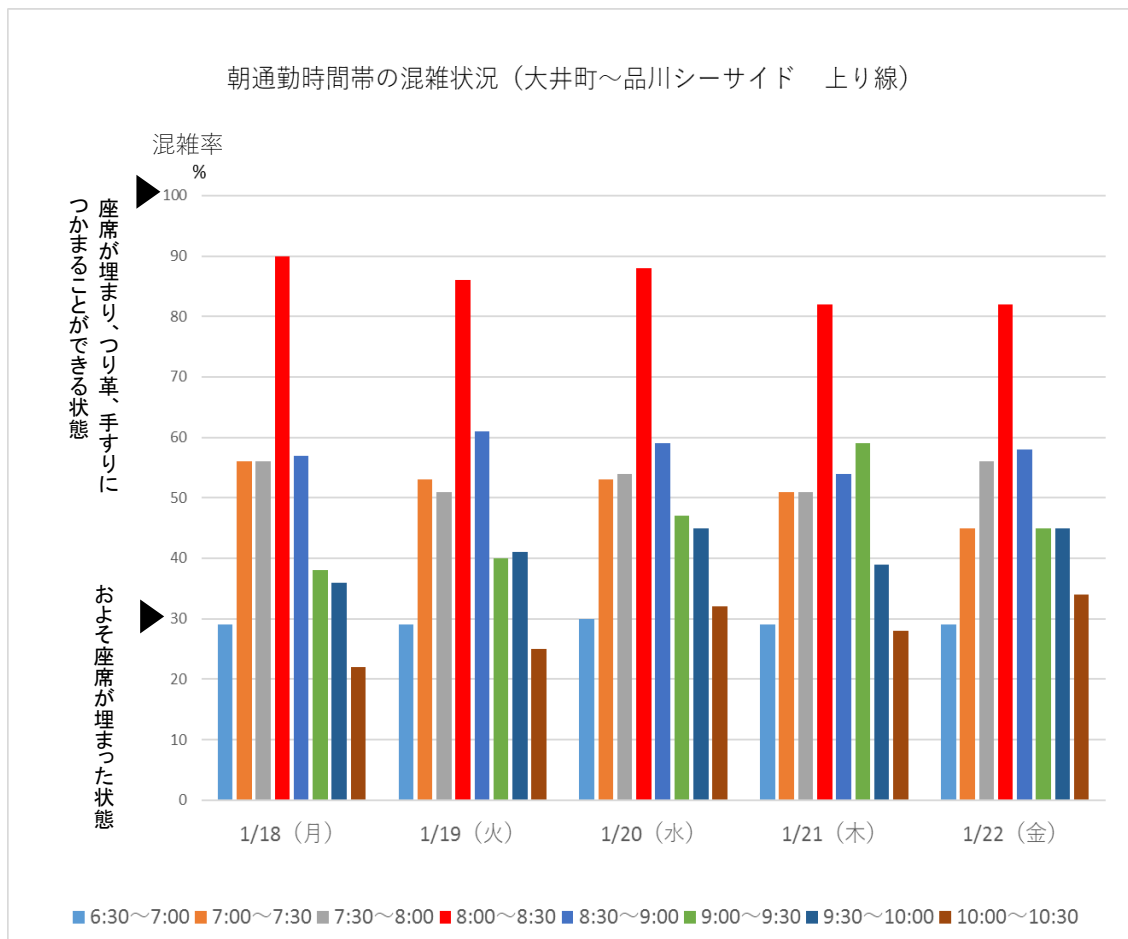

りんかい線

りんかい線の大井町～品川シーサイド間での今週の朝通勤時間帯混雑状況です。最も混雑する時間帯は8:00～8:30です。

引き続き、混雑のピーク時間帯を避けての通勤・通学にご協力をお願いいたします。

※混雑率とは乗車人員を電車の定員で割った数値です