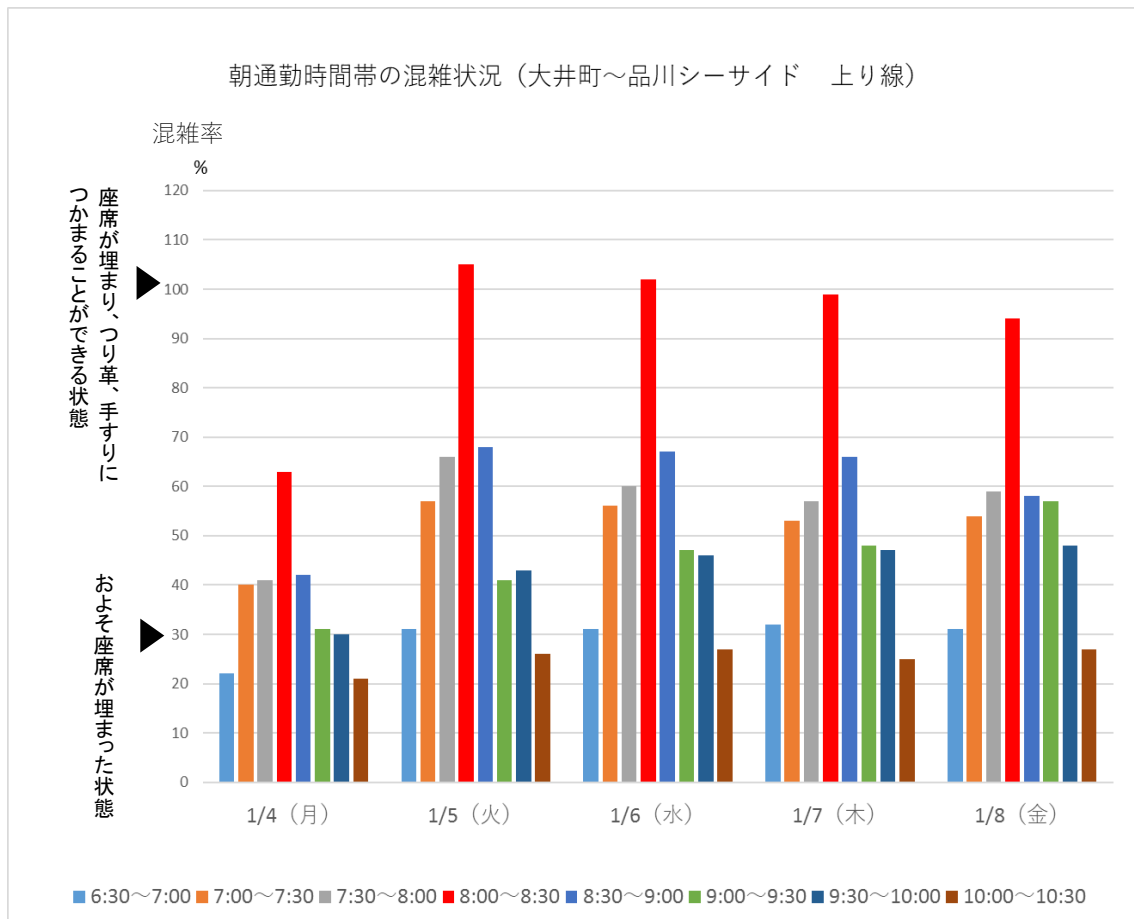

りんかい線

りんかい線の大井町～品川シーサイド間での今週の朝通勤時間帯混雑状況です。最も混雑する時間帯は8:00～8:30です。

引き続き、混雑のピーク時間帯を避けての通勤・通学にご協力をお願いいたします。

※混雑率とは乗車人員を電車の定員で割った数値です