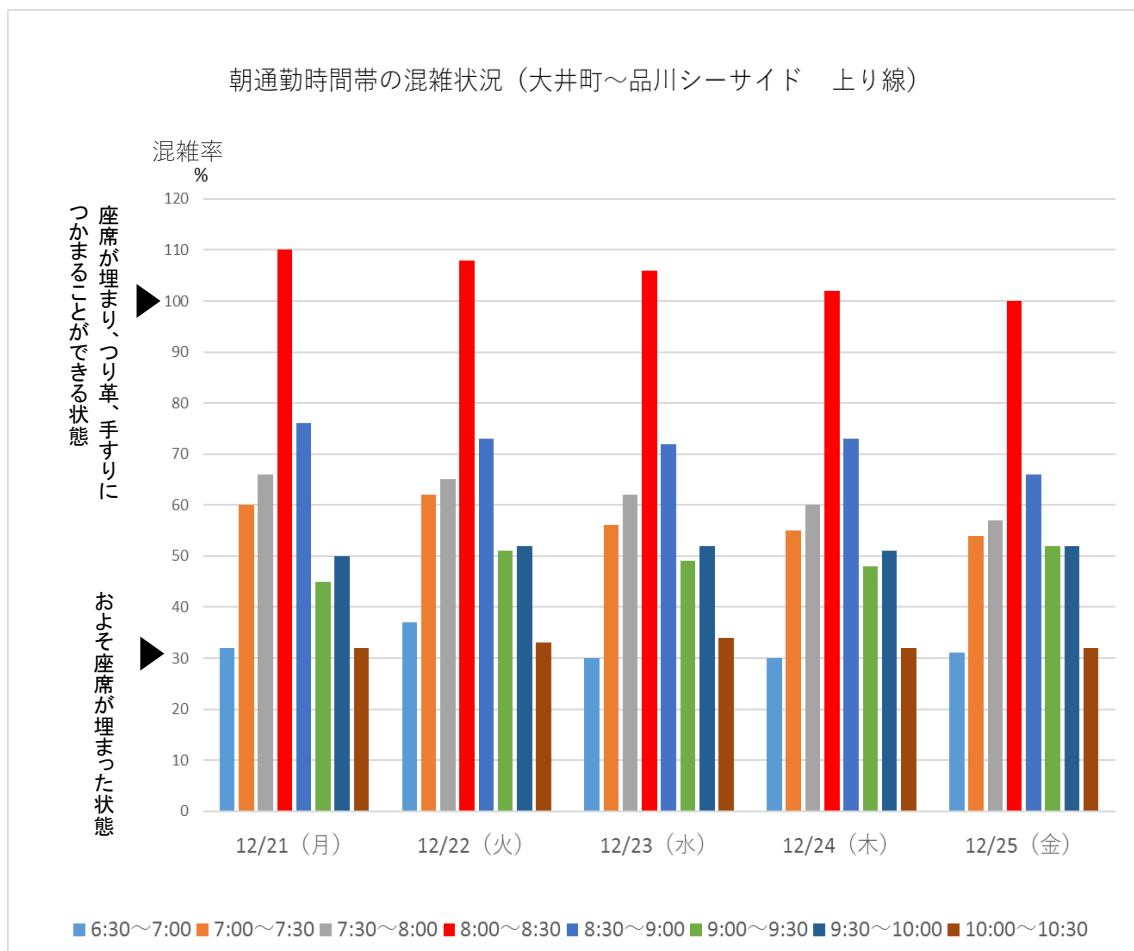

# りんかい線

りんかい線の大井町～品川シーサイド間での今週の朝通勤時間帯混雑状況です。最も混雑する時間帯は8:00～8:30です。

引き続き、混雑のピーク時間帯を避けての通勤・通学にご協力をお願いいたします。

※混雑率とは乗車人員を電車の定員で割った数値です