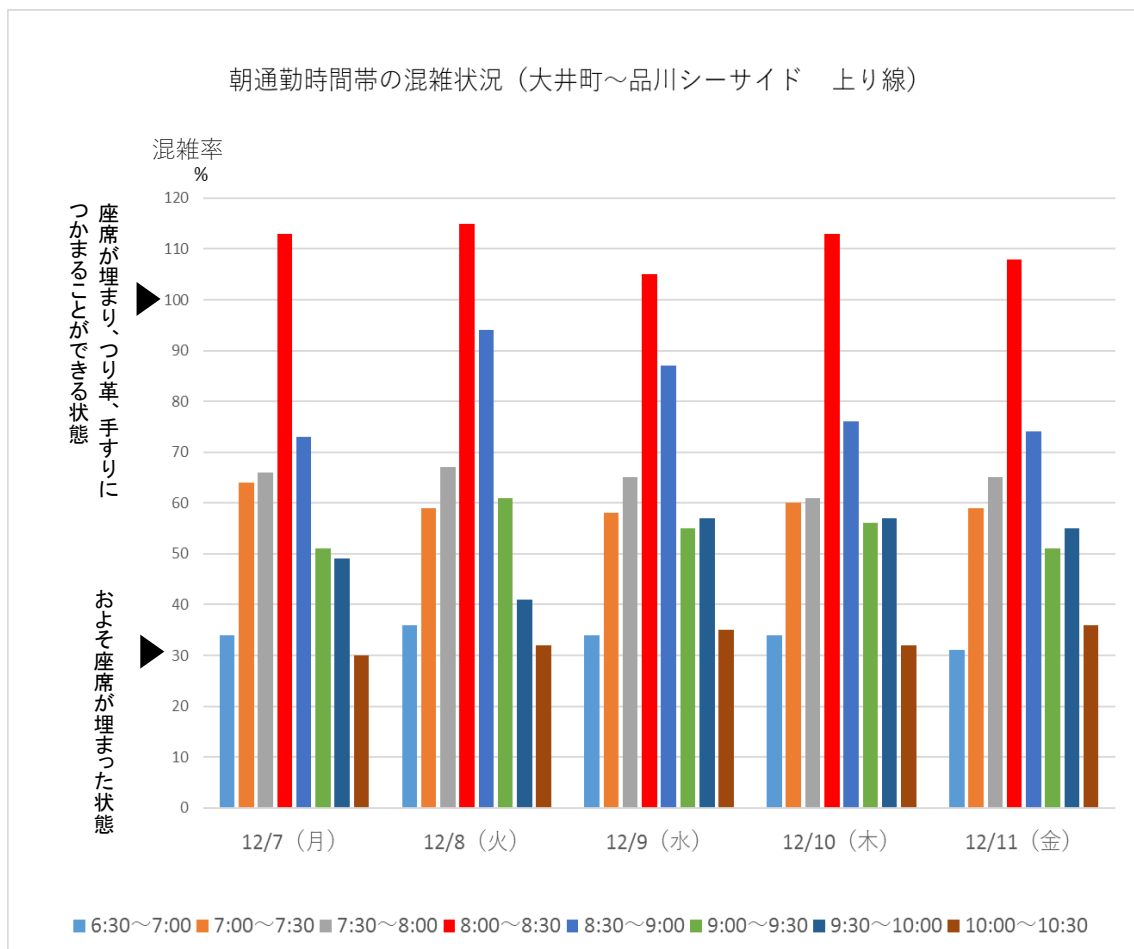

# りんかい線

りんかい線の大井町～品川シーサイド間での今週の朝通勤時間帯混雑状況です。最も混雑する時間帯は8:00～8:30です。

引き続き、混雑のピーク時間帯を避けての通勤・通学にご協力をお願いいたします。

※混雑率とは乗車人員を電車の定員で割った数値です