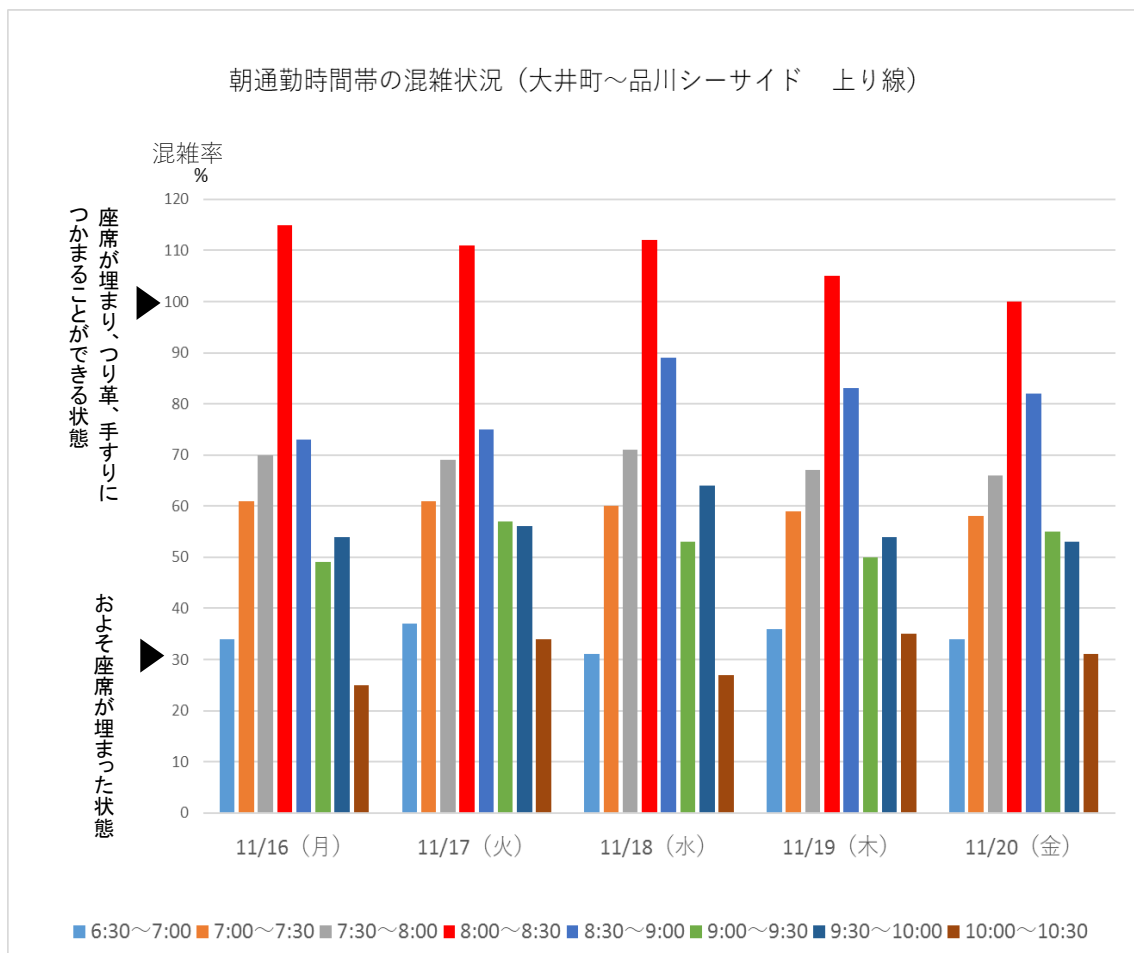

# りんかい線

りんかい線の大井町～品川シーサイド間での今週の朝通勤時間帯混雑状況です。最も混雑する時間帯は8:00～8:30です。

引き続き、混雑のピーク時間帯を避けての通勤・通学にご協力をお願いいたします。

※混雑率とは乗車人員を電車の定員で割った数値です