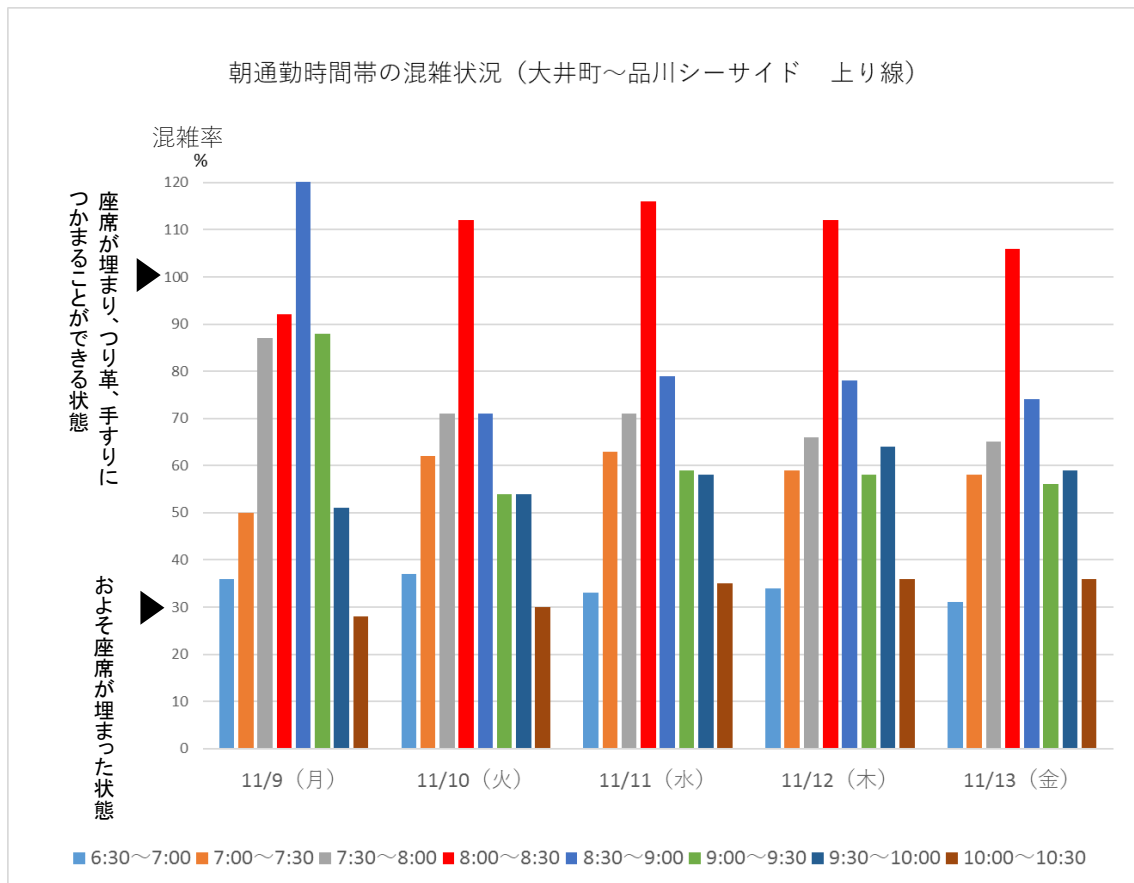

# りんかい線

りんかい線の大井町～品川シーサイド間での今週の朝通勤時間帯混雑状況です。

引き続き、混雑のピーク時間帯を避けての通勤・通学にご協力をお願いいたします。

※混雑率とは乗車人員を電車の定員で割った数値です